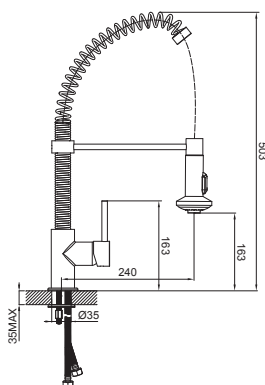

# FRIDA

Артикул Цена, €

Смеситель для кухни

56040КТ 231,23

Однорычажный

Керамический картридж

Покрытие: хром

Поворотный излив

Длина излива: 240 мм

Высота излива: 163 мм

Гибкая подводка длиной 30 см и гайкой 1/2 дюйма