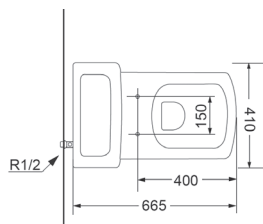

## RETRO

Артикул	Цена, €
---------	---------

**Компакт**

3010127	339,64
---------	--------

Дюропластовая крышка с функцией softclose, сливной механизм Geberit, двойной слив 3/6 л., горизонтальный выпуск, подвод воды в бачок снизу, покрытие Extra Clean 410 x 795 x 665