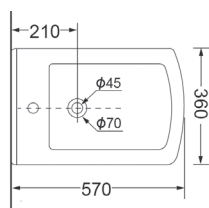

Биде

2010127	198,46

Покрытие Extra Clean 360 x 430 x 570