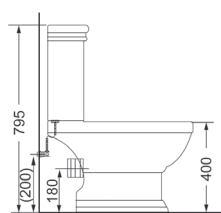

RETRO

Артикул	Цена, €

Компакт

3010127	339,64

Дюропластовая крышка с функцией softclose, сливной механизм Geberit, двойной слив 3/6 л., горизонтальный выпуск, подвод воды в бачок снизу, покрытие Extra Clean 410 x 795 x 665