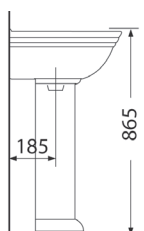

Биде подвесное*

2020127	191,93

Покрытие Extra Clean

* Будут доступны с июля 2015 г.