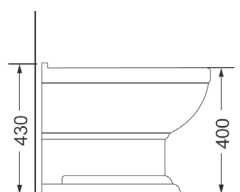

Биде

2010127	198,46

Покрытие Extra Clean 360 x 430 x 570