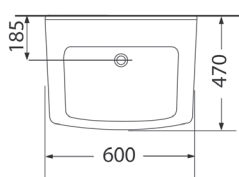

Биде подвесное*

2020127	191,93

Покрытие Extra Clean

* Будут доступны с июля 2015 г.