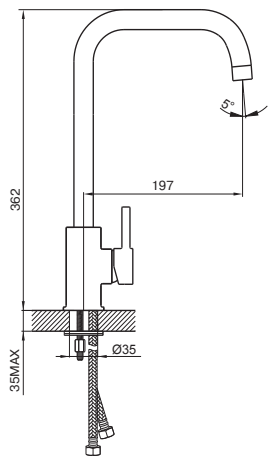

СМЕСИТЕЛИ

QUADRO

Смеситель для кухни

Артикул Цена, €

5619КТ 123,17

Однорычажный
Керамический картридж
Покрытие: хром
Поворотный излив
Длина излива: 197 мм
Высота излива: 270 мм
Гибкая подводка длиной 30 см и гайкой ½ дюйма