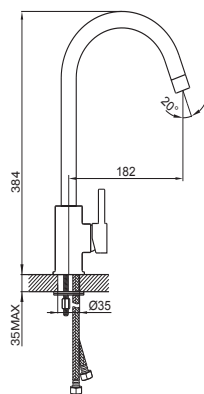

СМЕСИТЕЛИ

NADINE

Артикул Цена, €

Смеситель для кухни

5618KT 124,08

Однорычажный
 Керамический картридж
 Покрытие: хром
 Поворотный излив
 Длина излива: 182 мм
 Высота излива: 270 мм
 Гибкая подводка длиной 30 см и гайкой ½ дюйма

Смеситель для кухни

5629KT 132,06

Однорычажный
 Керамический картридж
 Покрытие: хром
 Выдвижной и поворотный излив
 Длина излива: 201 мм
 Высота излива: 275 мм
 Гибкая подводка длиной 30 см и гайкой ½ дюйма