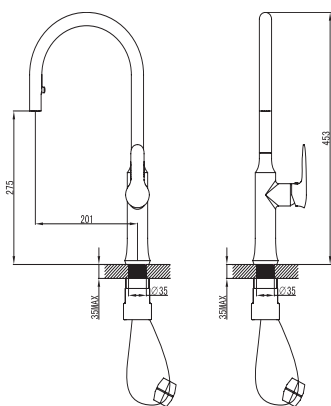

СМЕСИТЕЛИ

NADINE

Артикул Цена, €

Смеситель для кухни

5618KT 124,08

Однорычажный
 Керамический картридж
 Покрытие: хром
 Поворотный излив
 Длина излива: 182 мм
 Высота излива: 270 мм
 Гибкая подводка длиной 30 см и гайкой ½ дюйма

Смеситель для кухни

5629KT 132,06

Однорычажный
 Керамический картридж
 Покрытие: хром
 Выдвижной и поворотный излив
 Длина излива: 201 мм
 Высота излива: 275 мм
 Гибкая подводка длиной 30 см и гайкой ½ дюйма