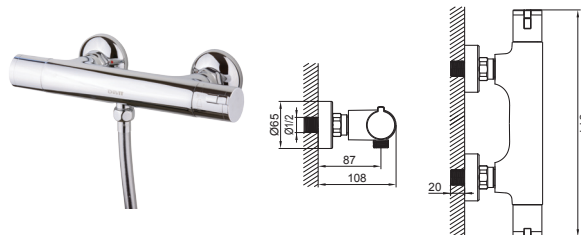

СМЕСИТЕЛИ

ECOTHERM

Термостат для душа

Настенный монтаж
 Покрытие: хром
 Переключатель душ/ванна
 Выход для душевого шланга 1/2 дюйма
 Фланцы и эксцентриковые соединители 3/4 дюйма
 Расстояние между осями 150 мм

Артикул Цена, €
67010TJW4 136,25

Термостат для ванны

Настенный монтаж, однорычажный
 Покрытие: хром
 Длина излива: 158 мм
 Переключатель душ/ванна
 Выход для душевого шланга 1/2 дюйма
 Фланцы и эксцентриковые соединители 3/4 дюйма
 Расстояние между осями 150 мм