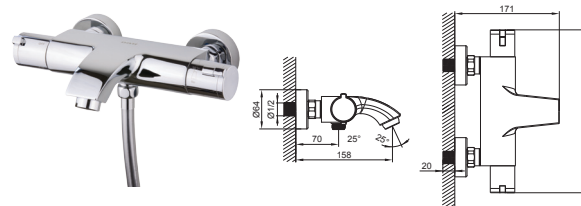

СМЕСИТЕЛИ

ECOTHERM

Термостат для душа

Настенный монтаж
 Покрытие: хром
 Переключатель душ/ванна
 Выход для душевого шланга 1/2 дюйма
 Фланцы и эксцентриковые соединители 3/4 дюйма
 Расстояние между осями 150 мм

Артикул Цена, €
67010TJW4 136,25

Термостат для ванны

Настенный монтаж, однорычажный
 Покрытие: хром
 Длина излива: 158 мм
 Переключатель душ/ванна
 Выход для душевого шланга 1/2 дюйма
 Фланцы и эксцентриковые соединители 3/4 дюйма
 Расстояние между осями 150 мм