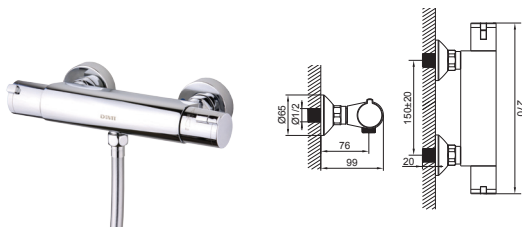

СМЕСИТЕЛИ

Артикул Цена, €

HOTEL LINE

Термостат для душа

67002TJW4 132,59

Настенный монтаж
 Покрытие: хром
 Переключатель душ/ванна
 Выход для душевого шланга 1/2 дюйма
 Фланцы и эксцентрики соединители 3/4 дюйма
 Расстояние между осями 150 мм

Термостат для ванны

67000TJW4 160,85

Настенный монтаж
 Покрытие: хром; длина излива: 185 мм
 Переключатель душ/ванна
 Выход для душевого шланга 1/2 дюйма
 Фланцы и эксцентрики соединители 3/4 дюйма
 Расстояние между осями 150 мм