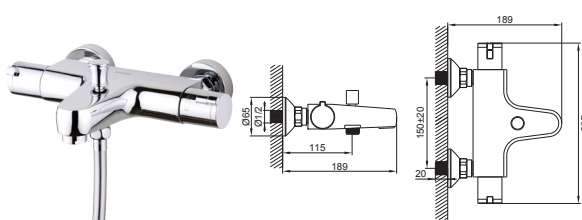

СМЕСИТЕЛИ

Артикул Цена, €

HOTEL LINE

Термостат для душа

67002TJW4 132,59

Настенный монтаж
 Покрытие: хром
 Переключатель душ/ванна
 Выход для душевого шланга 1/2 дюйма
 Фланцы и эксцентрики соединители 3/4 дюйма
 Расстояние между осями 150 мм

Термостат для ванны

67000TJW4 160,85

Настенный монтаж
 Покрытие: хром; длина излива: 185 мм
 Переключатель душ/ванна
 Выход для душевого шланга 1/2 дюйма
 Фланцы и эксцентрики соединители 3/4 дюйма
 Расстояние между осями 150 мм