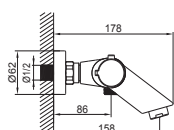

СМЕСИТЕЛИ

SMART LINE

Термостат для душа

Артикул

Цена, €

67010TJW3

132,59

Настенный монтаж
 Покрытие: хром
 Переключатель душ/ванна
 Выход для душевого шланга 1/2 дюйма
 Фланцы и эксцентриковые соединители 3/4 дюйма
 Расстояние между осями 150 мм

Термостат для ванны

67028TJW3

174,45

Настенный монтаж
 Покрытие: хром
 Длина излива: 158 мм
 Переключатель душ/ванна
 Выход для душевого шланга 1/2 дюйма
 Фланцы и эксцентриковые соединители 3/4 дюйма
 Расстояние между осями 150 мм