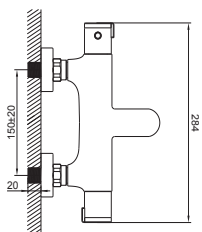

СМЕСИТЕЛИ

SMART LINE

Термостат для душа

Артикул

Цена, €

67010TJW3

132,59

Настенный монтаж
 Покрытие: хром
 Переключатель душ/ванна
 Выход для душевого шланга 1/2 дюйма
 Фланцы и эксцентриковые соединители 3/4 дюйма
 Расстояние между осями 150 мм

Термостат для ванны

67028TJW3

174,45

Настенный монтаж
 Покрытие: хром
 Длина излива: 158 мм
 Переключатель душ/ванна
 Выход для душевого шланга 1/2 дюйма
 Фланцы и эксцентриковые соединители 3/4 дюйма
 Расстояние между осями 150 мм