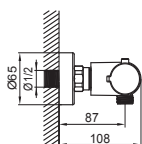

СМЕСИТЕЛИ

SMART LINE

Термостат для душа

Артикул

Цена, €

67010TJW3

132,59

Настенный монтаж
 Покрытие: хром
 Переключатель душ/ванна
 Выход для душевого шланга 1/2 дюйма
 Фланцы и эксцентриковые соединители 3/4 дюйма
 Расстояние между осями 150 мм

Термостат для ванны

67028TJW3

174,45

Настенный монтаж
 Покрытие: хром
 Длина излива: 158 мм
 Переключатель душ/ванна
 Выход для душевого шланга 1/2 дюйма
 Фланцы и эксцентриковые соединители 3/4 дюйма
 Расстояние между осями 150 мм