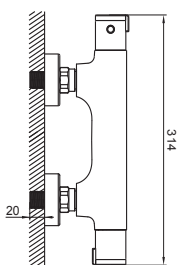

СМЕСИТЕЛИ

SMART LINE

Термостат для душа

Артикул

Цена, €

67010TJW3

132,59

Настенный монтаж
 Покрытие: хром
 Переключатель душ/ванна
 Выход для душевого шланга 1/2 дюйма
 Фланцы и эксцентриковые соединители 3/4 дюйма
 Расстояние между осями 150 мм

Термостат для ванны

67028TJW3

174,45

Настенный монтаж
 Покрытие: хром
 Длина излива: 158 мм
 Переключатель душ/ванна
 Выход для душевого шланга 1/2 дюйма
 Фланцы и эксцентриковые соединители 3/4 дюйма
 Расстояние между осями 150 мм