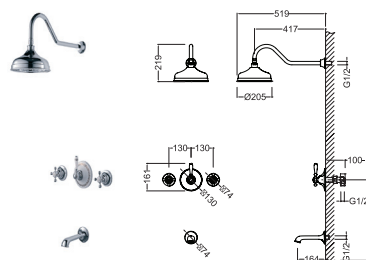

CHARLESTONE CERAMIC

Артикул Цена, €

Душевая система

Тип монтажа: настенный
 Комплектация: смеситель для ванны, верхний душ, душевой шланг, ручной душ с держателем, держатель для душа регулируется по вертикали и горизонтали
 2 переключателя ванна/душ и верхний душ/ручной душ
 Двухрычажный, керамические кран-буксы
 Покрытие: хром
 Фланцы и эксцентриковые соединители 3/4 дюйма
 Расстояние между осями 180 мм

80520142 871,40

Душевая система

Тип монтажа: настенный
 Комплектация: смеситель для ванны, верхний душ, душевой шланг, ручной душ с держателем, держатель для душа регулируется по вертикали и горизонтали
 2 переключателя ванна/душ и верхний душ/ручной душ
 Двухрычажный, керамические кран-буксы
 Покрытие: золото
 Фланцы и эксцентриковые соединители 3/4 дюйма
 Расстояние между осями 180 мм

80520142G 999,26

Душевая система

Тип монтажа: скрытый
 Комплектация: смеситель для ванны, верхний душ
 Переключатель на 2 положения
 Двухрычажный
 Керамические кран-буксы
 Покрытие: хром

80530142 592,10

Душевая система

Тип монтажа: скрытый
 Комплектация: смеситель для ванны, верхний душ
 Переключатель на 2 положения
 Двухрычажный
 Керамические кран-буксы
 Покрытие: золото

80530142G 678,59