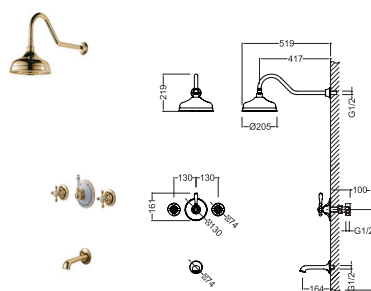

CHARLESTONE CERAMIC

Артикул Цена, €

Душевая система

Тип монтажа: настенный
 Комплектация: смеситель для ванны, верхний душ, душевой шланг, ручной душ с держателем, держатель для душа регулируется по вертикали и горизонтали
 2 переключателя ванна/душ и верхний душ/ручной душ
 Двухрычажный, керамические кран-буксы
 Покрытие: хром
 Фланцы и эксцентриковые соединители 3/4 дюйма
 Расстояние между осями 180 мм

80520142 871,40

Душевая система

Тип монтажа: настенный
 Комплектация: смеситель для ванны, верхний душ, душевой шланг, ручной душ с держателем, держатель для душа регулируется по вертикали и горизонтали
 2 переключателя ванна/душ и верхний душ/ручной душ
 Двухрычажный, керамические кран-буксы
 Покрытие: золото
 Фланцы и эксцентриковые соединители 3/4 дюйма
 Расстояние между осями 180 мм

80520142G 999,26

Душевая система

Тип монтажа: скрытый
 Комплектация: смеситель для ванны, верхний душ
 Переключатель на 2 положения
 Двухрычажный
 Керамические кран-буксы
 Покрытие: хром

80530142 592,10

Душевая система

Тип монтажа: скрытый
 Комплектация: смеситель для ванны, верхний душ
 Переключатель на 2 положения
 Двухрычажный
 Керамические кран-буксы
 Покрытие: золото

80530142G 678,59