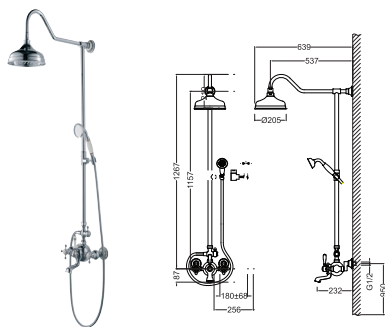

CHARLESTONE CERAMIC

Артикул Цена, €

Душевая система

Тип монтажа: настенный
 Комплектация: смеситель для ванны, верхний душ, душевой шланг, ручной душ с держателем, держатель для душа регулируется по вертикали и горизонтали
 2 переключателя ванна/душ и верхний душ/ручной душ
 Двухрычажный, керамические кран-буксы
 Покрытие: хром
 Фланцы и эксцентриковые соединители 3/4 дюйма
 Расстояние между осями 180 мм

80520142 871,40

Душевая система

Тип монтажа: настенный
 Комплектация: смеситель для ванны, верхний душ, душевой шланг, ручной душ с держателем, держатель для душа регулируется по вертикали и горизонтали
 2 переключателя ванна/душ и верхний душ/ручной душ
 Двухрычажный, керамические кран-буксы
 Покрытие: золото
 Фланцы и эксцентриковые соединители 3/4 дюйма
 Расстояние между осями 180 мм

80520142G 999,26

Душевая система

Тип монтажа: скрытый
 Комплектация: смеситель для ванны, верхний душ
 Переключатель на 2 положения
 Двухрычажный
 Керамические кран-буксы
 Покрытие: хром

80530142 592,10

Душевая система

Тип монтажа: скрытый
 Комплектация: смеситель для ванны, верхний душ
 Переключатель на 2 положения
 Двухрычажный
 Керамические кран-буксы
 Покрытие: золото

80530142G 678,59