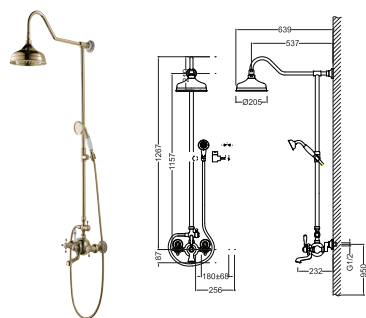

CHARLESTONE CERAMIC

Артикул Цена, €

Душевая система

Тип монтажа: настенный
 Комплектация: смеситель для ванны, верхний душ, душевой шланг, ручной душ с держателем, держатель для душа регулируется по вертикали и горизонтали
 2 переключателя ванна/душ и верхний душ/ручной душ
 Двухрычажный, керамические кран-буксы
 Покрытие: хром
 Фланцы и эксцентриковые соединители 3/4 дюйма
 Расстояние между осями 180 мм

80520142 871,40

Душевая система

Тип монтажа: настенный
 Комплектация: смеситель для ванны, верхний душ, душевой шланг, ручной душ с держателем, держатель для душа регулируется по вертикали и горизонтали
 2 переключателя ванна/душ и верхний душ/ручной душ
 Двухрычажный, керамические кран-буксы
 Покрытие: золото
 Фланцы и эксцентриковые соединители 3/4 дюйма
 Расстояние между осями 180 мм

80520142G 999,26

Душевая система

Тип монтажа: скрытый
 Комплектация: смеситель для ванны, верхний душ
 Переключатель на 2 положения
 Двухрычажный
 Керамические кран-буксы
 Покрытие: хром

80530142 592,10

Душевая система

Тип монтажа: скрытый
 Комплектация: смеситель для ванны, верхний душ
 Переключатель на 2 положения
 Двухрычажный
 Керамические кран-буксы
 Покрытие: золото

80530142G 678,59