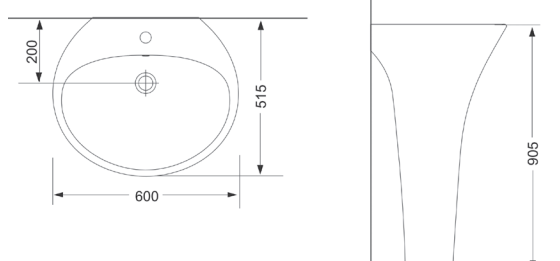

Раковина 60 **1011129** **589,00**

Для монтажа на пол, покрытие Extra Clean 600 x 515 x 905