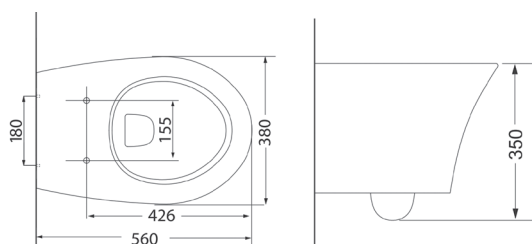

Унитаз подвесной **3020129** **212,74**

Дюропластовая крышка с функцией SoftClose, покрытие Extra Clean 380 x 560 x 350