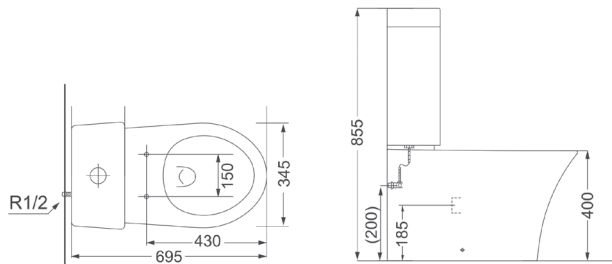

Компакт **3010129** **377,01**

Дюропластовая крышка с функцией softclose, сливной механизм Geberit, двойной слив 3/6 л., горизонтальный выпуск, подвод воды в бачок снизу, покрытие Extra Clean 345 x 855 x 695

Биде **2010129** **207,81**

Покрытие Extra Clean 380 x 575 x 405

Унитаз подвесной **3020129** **212,74**

Дюропластовая крышка с функцией SoftClose, покрытие Extra Clean 380 x 560 x 350

Биде подвесное **2020129** **158,40**