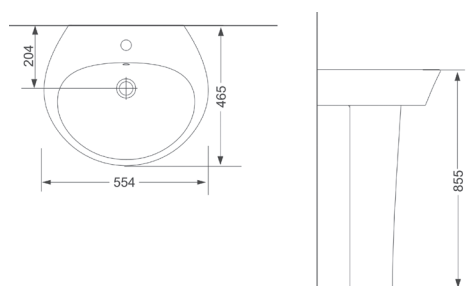

Раковина 55 **1010129** **83,16**

Крепления для монтажа на стену, покрытие Extra Clean 566 x 472

0010129 **61,42**

Пьедестал для раковины 1010129, покрытие Extra Clean

0005129 **61,42**

Полупьедестал для раковины 1010129, покрытие Extra Clean