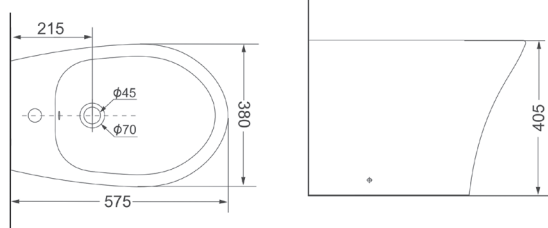

Компакт **3010129** **377,01**

Дюропластовая крышка с функцией softclose, сливной механизм Geberit, двойной слив 3/6 л., горизонтальный выпуск, подвод воды в бачок снизу, покрытие Extra Clean 345 x 855 x 695