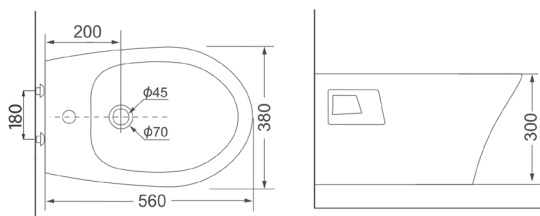

Компакт **3010129** **377,01**

Дюропластовая крышка с функцией softclose, сливной механизм Geberit, двойной слив 3/6 л., горизонтальный выпуск, подвод воды в бачок снизу, покрытие Extra Clean 345 x 855 x 695

Биде **2010129** **207,81**

Покрытие Extra Clean 380 x 575 x 405

Унитаз подвесной **3020129** **212,74**

Дюропластовая крышка с функцией SoftClose, покрытие Extra Clean 380 x 560 x 350

Биде подвесное **2020129** **158,40**