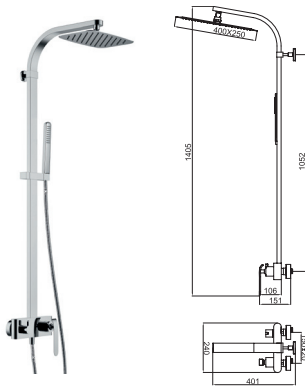

KATARINA

Артикул Цена, €

Душевая система

37520148 650,72

Тип монтажа: Настенный

37520148W 690,00

Комплектация: смеситель для душа, верхний душ, душевой шланг, ручной душ, держатель для душа регулируется по вертикали и горизонтали
Переключатель на 2 положения.

Однорычажный

Керамический картридж.

Покрытие: хром/хром-белый

Фланцы и эксцентрики соединители 3/4 дюйма

Расстояние между осями 150 мм