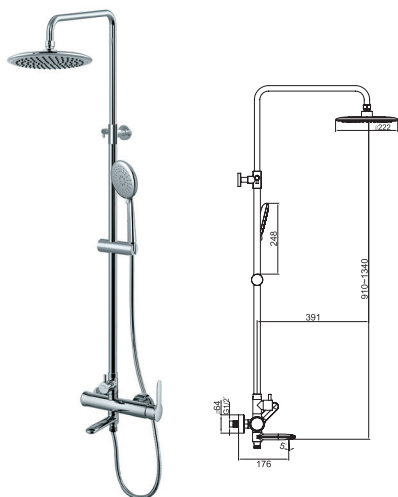

# HOTEL LINE

Артикул Цена, €

Душевая система

3365SP 711,53

Тип монтажа: Настенный  
 Комплектация: смеситель для душа, верхний душ, каскадный душ, душевой шланг, ручной душ, держатель для душа регулируется по вертикали и горизонтали  
 Переключатель на 3 положения  
 Однорычажный  
 Керамический картридж  
 Покрытие: хром  
 Фланцы и эксцентриковые соединители 3/4 дюйма  
 Расстояние между осями 150 мм

# HOTEL LINE

Душевая система

3360SP 350,04

Тип монтажа: Настенный  
 Комплектация: смеситель для ванны, верхний душ, душевой шланг, ручной душ, держатель для душа регулируется по вертикали и горизонтали  
 Переключатель на 3 положения  
 Однорычажный  
 Керамический картридж  
 Покрытие: хром  
 Фланцы и эксцентриковые соединители 3/4 дюйма  
 Расстояние между осями 150 мм