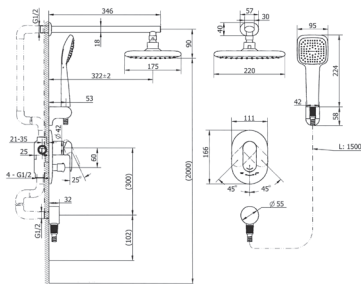

Артикул Цена, €

SOUL

Душевая система скрытого монтажа **1814SP** **270,25**

Тип монтажа: скрытый
 Комплектация: смеситель для душа, верхний душ, душевой шланг, ручной душ с настенным держателем
 Переключатель на 2 положения. Однорычажный
 Керамический картридж
 Покрытие: хром
 Встраиваемая часть в комплекте

SOUL

Душевая система скрытого монтажа **18X4SP** **241,31**

Тип монтажа: скрытый
 Комплектация: смеситель для ванны, верхний душ
 Переключатель на 2 положения. Однорычажный
 Керамический картридж
 Покрытие: хром
 Встраиваемая часть в комплекте