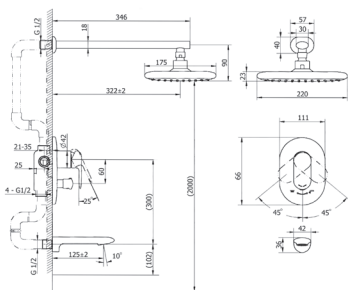

Артикул Цена, €

SOUL

Душевая система скрытого монтажа **1814SP** **270,25**

Тип монтажа: скрытый
 Комплектация: смеситель для душа, верхний душ, душевой шланг, ручной душ с настенным держателем
 Переключатель на 2 положения. Однорычажный
 Керамический картридж
 Покрытие: хром
 Встраиваемая часть в комплекте

SOUL

Душевая система скрытого монтажа **18X4SP** **241,31**

Тип монтажа: скрытый
 Комплектация: смеситель для ванны, верхний душ
 Переключатель на 2 положения. Однорычажный
 Керамический картридж
 Покрытие: хром
 Встраиваемая часть в комплекте