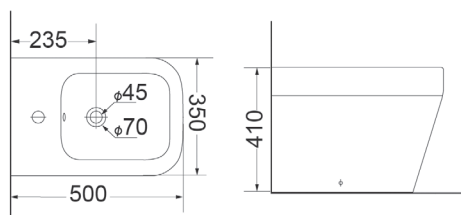

Компакт

3010130	371,42
---------	--------

Дюропластовая крышка с функциями softclose и quickfix, сливной механизм Geberit, двойной слив 3/6 л., горизонтальный выпуск, подвод воды в бачок снизу, покрытие Extra Clean 350 x 875 x 660