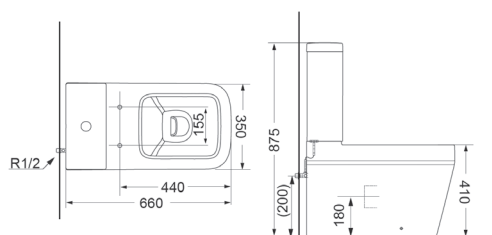

Компакт

3010130	371,42
---------	--------

Дюропластовая крышка с функциями softclose и quickfix, сливной механизм Geberit, двойной слив 3/6 л., горизонтальный выпуск, подвод воды в бачок снизу, покрытие Extra Clean 350 x 875 x 660

Биде

2010130	217,28
---------	--------

Покрытие Extra Clean 350 x 500 x 410

Унитаз напольный

3030130	242,74
---------	--------

(Под скрытый бачок), дюропластовая крышка с функциями softclose и quickfix, покрытие Extra Clean 350 x 500 x 415