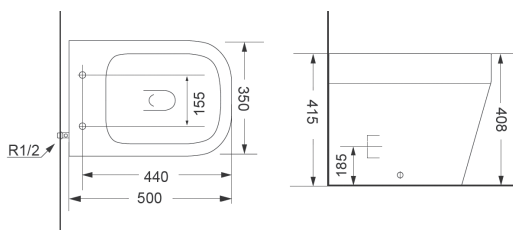

Унитаз напольный

3030130	242,74

(Под скрытый бачок), дюропластовая крышка с функциями softclose и quickfix, покрытие Extra Clean 350 x 500 x 415