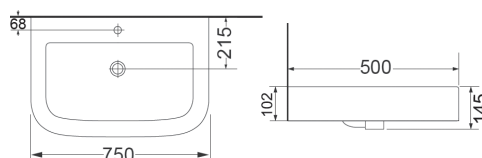

Унитаз подвесной

3020130	226,84
---------	--------

Дюропластовая крышка с функциями softclose и quickfix 350 x 500 x 360

Биде подвесное

2020130	188,92
---------	--------

Покрытие Extra Clean 350 x 500 x 280