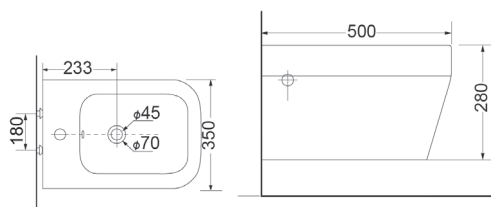

Биде подвесное

2020130	188,92

Покрытие Extra Clean 350 x 500 x 280