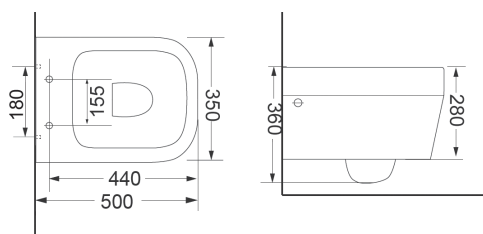

Унитаз подвесной

3020130	226,84

Дюропластовая крышка с функциями softclose и quickfix 350 x 500 x 360