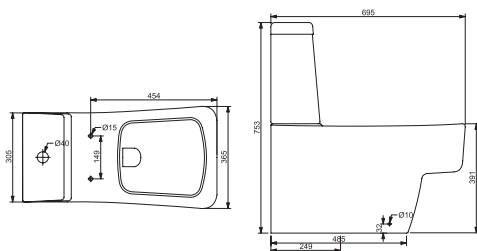

# KATARINA 2.0

Артикул Цена, €

**Компакт**

**3110148 360,48**

Дюропластовая крышка с функцией softclose, сливной механизм Geberit, двойной слив 3/6 л., горизонтальный выпуск, подвод воды в бачок снизу, покрытие Extra Clean  
Размеры: 365 x 695 x 753

**Биде**

**2110148 166,01**

Покрытие Extra Clean  
Размеры: 365 x 552 x 380

**Унитаз напольный**

**3130148 227,11**

Под скрытый бачок, дюропластовая крышка с функциями softclose и quickfix, покрытие Extra Clean  
Размеры: 365 x 554 x 380