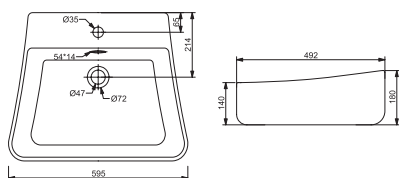

# KATARINA 2.0

Артикул Цена, €

**Компакт**

**3110148 360,48**

Дюропластовая крышка с функцией softclose, сливной механизм Geberit, двойной слив 3/6 л., горизонтальный выпуск, подвод воды в бачок снизу, покрытие Extra Clean  
Размеры: 365 x 695 x 753

**Биде**

**2110148 166,01**

Покрытие Extra Clean  
Размеры: 365 x 552 x 380

**Унитаз напольный**

**3130148 227,11**

Под скрытый бачок, дюропластовая крышка с функциями softclose и quickfix, покрытие Extra Clean  
Размеры: 365 x 554 x 380

**Унитаз подвесной**

**3120148 216,62**

Дюропластовая крышка с функцией softclose, покрытие Extra Clean  
Размеры: 370 x 512 x 377

**Биде подвесное**

**2120148 161,32**

Покрытие Extra Clean  
Размеры: 370 x 517 x 342

**Раковина 60/80**

600 x 495 x 180  
800 x 495 x 180

**1110148 118,59**  
**1111148 143,13**

Крепления для монтажа на стену, покрытие Extra Clean

**Раковина 40/60**

400 x 410 x 230  
600 x 410 x 230

**1112148 105,32**  
**1113148 125,43**