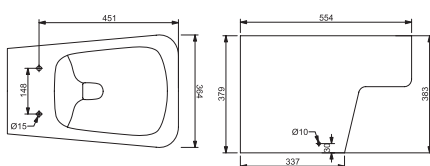

# KATARINA 2.0

Артикул Цена, €

**Компакт**

**3110148 360,48**

Дюропластовая крышка с функцией softclose, сливной механизм Geberit, двойной слив 3/6 л., горизонтальный выпуск, подвод воды в бачок снизу, покрытие Extra Clean  
Размеры: 365 x 695 x 753

**Биде**

**2110148 166,01**

Покрытие Extra Clean  
Размеры: 365 x 552 x 380

**Унитаз напольный**

**3130148 227,11**

Под скрытый бачок, дюропластовая крышка с функциями softclose и quickfix, покрытие Extra Clean  
Размеры: 365 x 554 x 380

**Унитаз подвесной**

**3120148 216,62**

Дюропластовая крышка с функцией softclose, покрытие Extra Clean  
Размеры: 370 x 512 x 377

**Биде подвесное**

**2120148 161,32**

Покрытие Extra Clean  
Размеры: 370 x 517 x 342