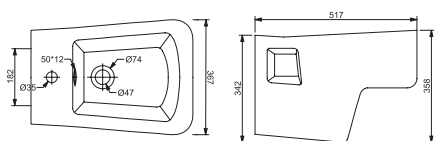

# KATARINA 2.0

Артикул Цена, €

**Компакт**

**3110148 360,48**

Дюропластовая крышка с функцией softclose, сливной механизм Geberit, двойной слив 3/6 л., горизонтальный выпуск, подвод воды в бачок снизу, покрытие Extra Clean  
Размеры: 365 x 695 x 753

**Биде**

**2110148 166,01**

Покрытие Extra Clean  
Размеры: 365 x 552 x 380

**Унитаз напольный**

**3130148 227,11**

Под скрытый бачок, дюропластовая крышка с функциями softclose и quickfix, покрытие Extra Clean  
Размеры: 365 x 554 x 380

**Унитаз подвесной**

**3120148 216,62**

Дюропластовая крышка с функцией softclose, покрытие Extra Clean  
Размеры: 370 x 512 x 377

**Биде подвесное**

**2120148 161,32**

Покрытие Extra Clean  
Размеры: 370 x 517 x 342