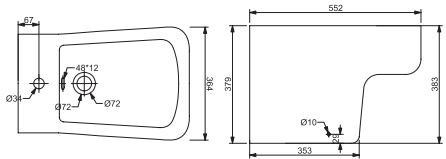

# KATARINA 2.0

Артикул Цена, €

**Компакт**

**3110148 360,48**

Дюропластовая крышка с функцией softclose, сливной механизм Geberit, двойной слив 3/6 л., горизонтальный выпуск, подвод воды в бачок снизу, покрытие Extra Clean  
Размеры: 365 x 695 x 753

**Биде**

**2110148 166,01**

Покрытие Extra Clean  
Размеры: 365 x 552 x 380

**Унитаз напольный**

**3130148 227,11**

Под скрытый бачок, дюропластовая крышка с функциями softclose и quickfix, покрытие Extra Clean  
Размеры: 365 x 554 x 380