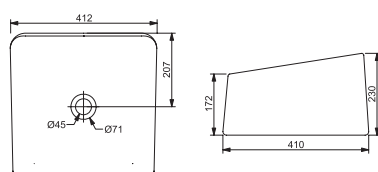

# KATARINA 2.0

Артикул Цена, €

**Компакт**

**3110148 360,48**

Дюропластовая крышка с функцией softclose, сливной механизм Geberit, двойной слив 3/6 л., горизонтальный выпуск, подвод воды в бачок снизу, покрытие Extra Clean  
Размеры: 365 x 695 x 753

**Биде**

**2110148 166,01**

Покрытие Extra Clean  
Размеры: 365 x 552 x 380

**Унитаз напольный**

**3130148 227,11**

Под скрытый бачок, дюропластовая крышка с функциями softclose и quickfix, покрытие Extra Clean  
Размеры: 365 x 554 x 380

**Унитаз подвесной**

**3120148 216,62**

Дюропластовая крышка с функцией softclose, покрытие Extra Clean  
Размеры: 370 x 512 x 377

**Биде подвесное**

**2120148 161,32**

Покрытие Extra Clean  
Размеры: 370 x 517 x 342

**Раковина 60/80**

600 x 495 x 180  
800 x 495 x 180

**1110148 118,59**  
**1111148 143,13**

Крепления для монтажа на стену, покрытие Extra Clean

**Раковина 40/60**

400 x 410 x 230  
600 x 410 x 230

**1112148 105,32**  
**1113148 125,43**