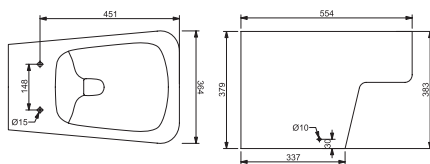

# KATARINA 2.0

Артикул Цена, €

**Компакт**

**3110148 360,48**

Дюропластовая крышка с функцией softclose, сливной механизм Geberit, двойной слив 3/6 л., горизонтальный выпуск, подвод воды в бачок снизу, покрытие Extra Clean  
Размеры: 365 x 695 x 753

**Биде**

**2110148 166,01**

Покрытие Extra Clean  
Размеры: 365 x 552 x 380

**Унитаз напольный**

**3130148 227,11**

Под скрытый бачок, дюропластовая крышка с функциями softclose и quickfix, покрытие Extra Clean  
Размеры: 365 x 554 x 380