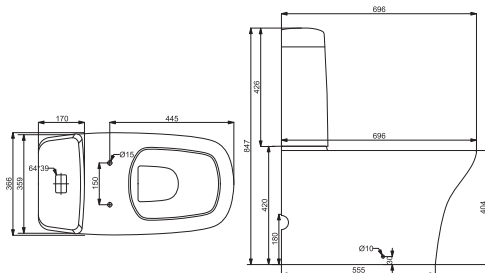

**Компакт**

Дюропластовая крышка с функцией softclose, сливной механизм Geberit, двойной слив 3/6 л., горизонтальный выпуск, подвод воды в бачок снизу, покрытие Extra Clean
Размеры: 355 x 695 x 850

3010141	398,00
---------	--------

**Биде**

Покрытие Extra Clean
Размеры: 360 x 570 x 400

2010141	178,71
---------	--------

**Унитаз подвесной**

Дюропластовая крышка с функцией softclose, покрытие Extra Clean
Размеры: 362 x 526 x 372

3020141	259,79
---------	--------

**Биде подвесное**

Покрытие Extra Clean
Размеры: 365 x 520 x 335

2020141	189,00
---------	--------

**Раковина**

Размеры: 540 x 445
Размеры: 650 x 500
Крепления для монтажа на стену, покрытие Extra Clean

1010141	86,04
1011141	103,26