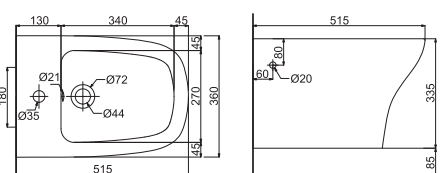

**Компакт**

Дюропластовая крышка с функцией softclose, сливной механизм Geberit, двойной слив 3/6 л., горизонтальный выпуск, подвод воды в бачок снизу, покрытие Extra Clean
Размеры: 355 x 695 x 850

3010141	398,00
---------	--------

**Биде**

Покрытие Extra Clean
Размеры: 360 x 570 x 400

2010141	178,71
---------	--------

**Унитаз подвесной**

Дюропластовая крышка с функцией softclose, покрытие Extra Clean
Размеры: 362 x 526 x 372

3020141	259,79
---------	--------

**Биде подвесное**

Покрытие Extra Clean
Размеры: 365 x 520 x 335

2020141	189,00
---------	--------

**Раковина**

Размеры: 540 x 445
Размеры: 650 x 500
Крепления для монтажа на стену, покрытие Extra Clean

1010141	86,04
1011141	103,26