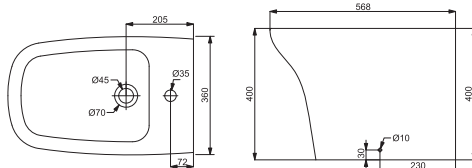

Форма чаши

разработана для наилучшего смыва

Расширенная сливная труба

обеспечивает достаточную пропускную способность, а специальная конструкция и покрытие позволяют избежать засорения

САНФАЯНС

IVEN

Артикул	Цена, €
---------	---------

**Компакт**

Дюропластовая крышка с функцией softclose, сливной механизм Geberit, двойной слив 3/6 л., горизонтальный выпуск, подвод воды в бачок снизу, покрытие Extra Clean
Размеры: 355 x 695 x 850

3010141	398,00
---------	--------

**Биде**

Покрытие Extra Clean
Размеры: 360 x 570 x 400

2010141	178,71
---------	--------

**Унитаз подвесной**

Дюропластовая крышка с функцией softclose, покрытие Extra Clean
Размеры: 362 x 526 x 372

3020141	259,79
---------	--------

**Биде подвесное**

Покрытие Extra Clean
Размеры: 365 x 520 x 335

2020141	189,00
---------	--------

**Раковина**

Размеры: 540 x 445
Размеры: 650 x 500
Крепления для монтажа на стену, покрытие Extra Clean

1010141	86,04
1011141	103,26