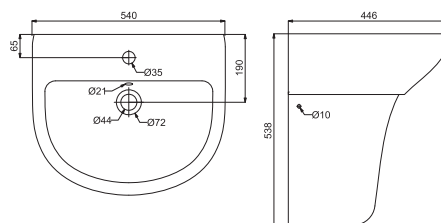

**Компакт**

Дюропластовая крышка с функцией softclose, сливной механизм Geberit, двойной слив 3/6 л., горизонтальный выпуск, подвод воды в бачок снизу, покрытие Extra Clean
Размеры: 355 x 695 x 850

3010141	398,00
---------	--------

**Биде**

Покрытие Extra Clean
Размеры: 360 x 570 x 400

2010141	178,71
---------	--------

**Унитаз подвесной**

Дюропластовая крышка с функцией softclose, покрытие Extra Clean
Размеры: 362 x 526 x 372

3020141	259,79
---------	--------

**Биде подвесное**

Покрытие Extra Clean
Размеры: 365 x 520 x 335

2020141	189,00
---------	--------

**Раковина**

Размеры: 540 x 445
Размеры: 650 x 500
Крепления для монтажа на стену, покрытие Extra Clean

1010141	86,04
1011141	103,26