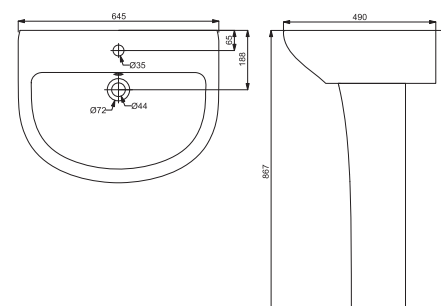

**Компакт**

Дюропластовая крышка с функцией softclose, сливной механизм Geberit, двойной слив 3/6 л., горизонтальный выпуск, подвод воды в бачок снизу, покрытие Extra Clean
Размеры: 355 x 695 x 850

3010141	398,00
---------	--------

**Биде**

Покрытие Extra Clean
Размеры: 360 x 570 x 400

2010141	178,71
---------	--------

**Унитаз подвесной**

Дюропластовая крышка с функцией softclose, покрытие Extra Clean
Размеры: 362 x 526 x 372

3020141	259,79
---------	--------

**Биде подвесное**

Покрытие Extra Clean
Размеры: 365 x 520 x 335

2020141	189,00
---------	--------

**Раковина**

Размеры: 540 x 445
Размеры: 650 x 500
Крепления для монтажа на стену, покрытие Extra Clean

1010141	86,04
1011141	103,26