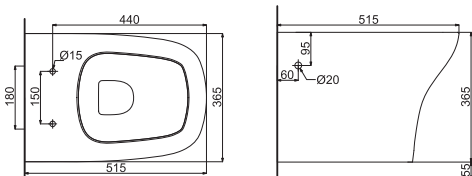

**Компакт**

Дюропластовая крышка с функцией softclose, сливной механизм Geberit, двойной слив 3/6 л., горизонтальный выпуск, подвод воды в бачок снизу, покрытие Extra Clean
Размеры: 355 x 695 x 850

3010141	398,00
---------	--------

**Биде**

Покрытие Extra Clean
Размеры: 360 x 570 x 400

2010141	178,71
---------	--------

**Унитаз подвесной**

Дюропластовая крышка с функцией softclose, покрытие Extra Clean
Размеры: 362 x 526 x 372

3020141	259,79
---------	--------

**Биде подвесное**

Покрытие Extra Clean
Размеры: 365 x 520 x 335

2020141	189,00
---------	--------

**Раковина**

Размеры: 540 x 445
Размеры: 650 x 500
Крепления для монтажа на стену, покрытие Extra Clean

1010141	86,04
1011141	103,26