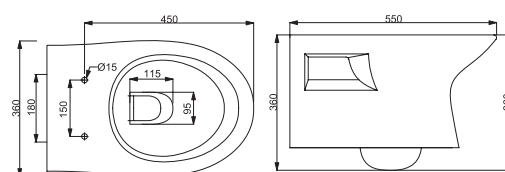

Унитаз подвесной

3120128

161,09

Дюропластовая крышка с функцией softclose, покрытие Extra Clean
Размеры: 360 x 550 x 360