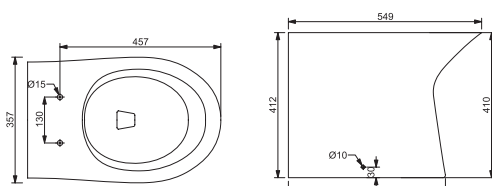

## Компакт

3110128

247,22

Дюропластовая крышка с функцией softclose, сливной механизм Geberit, двойной слив 3/6 л., горизонтальный выпуск, подвод воды в бачок снизу, покрытие Extra Clean  
Размеры: 365 x 665 x 826

## Биде

2110128

114,02

Покрытие Extra Clean  
Размеры: 360 x 550 x 410

## Раковина 60

1110128

140,51

Для монтажа на пол, покрытие Extra Clean  
Размеры: 600 x 480 x 470