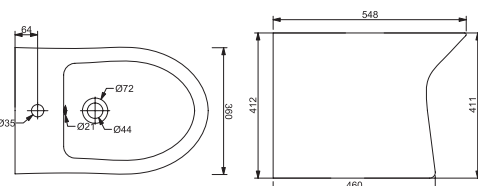

## Компакт

3110128

247,22

Дюропластовая крышка с функцией softclose, сливной механизм Geberit, двойной слив 3/6 л., горизонтальный выпуск, подвод воды в бачок снизу, покрытие Extra Clean  
Размеры: 365 x 665 x 826

## Биде

2110128

114,02

Покрытие Extra Clean  
Размеры: 360 x 550 x 410