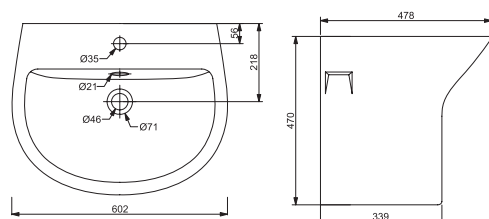

## Биде

2110128

114,02

Покрытие Extra Clean  
Размеры: 360 x 550 x 410

## Унитаз подвесной

3120128

161,09

Дюропластовая крышка с функцией softclose, покрытие Extra Clean  
Размеры: 360 x 550 x 360

## Биде подвесное

2120128

114,86

Покрытие Extra Clean  
Размеры: 360 x 550 x 300

## Раковина 60

1110128

140,51

Для монтажа на пол, покрытие Extra Clean  
Размеры: 600 x 480 x 470