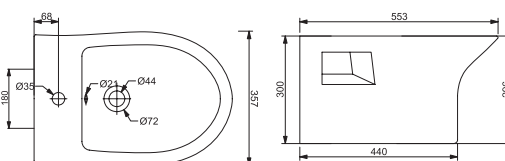

Биде подвесное

2120128

114,86

Покрытие Extra Clean
Размеры: 360 x 550 x 300