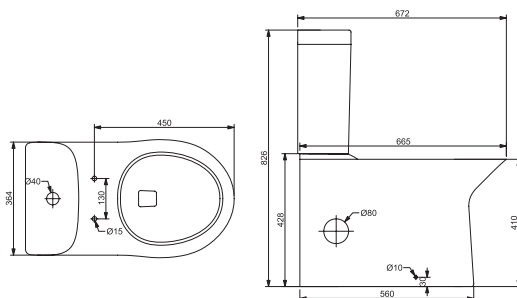

## Компакт

3110128

247,22

Дюропластовая крышка с функцией softclose, сливной механизм Geberit, двойной слив 3/6 л., горизонтальный выпуск, подвод воды в бачок снизу, покрытие Extra Clean  
Размеры: 365 x 665 x 826

## Биде

2110128

114,02

Покрытие Extra Clean  
Размеры: 360 x 550 x 410

## Биде подвесное

2120128

114,86

Покрытие Extra Clean  
Размеры: 360 x 550 x 300

## Раковина 60

1110128

140,51

Для монтажа на пол, покрытие Extra Clean  
Размеры: 600 x 480 x 470