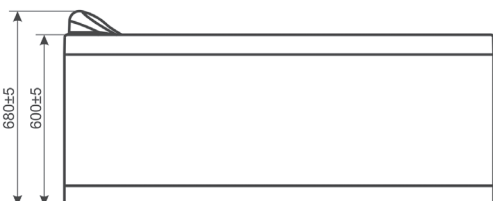

Ванна, 1700 x 750 x 680	1701125	561,23
Ванна, 1800 x 900 x 680	1801125	561,23
Фронтальная панель		152,91
Боковая панель		128,88
17020125 (18020125) фронтальная панель, Г/М Base		1590,17
17020125A (18020125A) фронтальная панель, Г/М Base, аэромассаж		1936,40
17021125A (18021125A) фронтальная панель, Г/М Base, аэромассаж, светодиодная подсветка		2254,67
17010125 (18010125) фронтальная панель, Г/М Classic		1482,05
17010125A (18010125A) фронтальная панель, Г/М Classic, аэромассаж		1836,90
17011125A (18011125A) фронтальная панель, Г/М Classic, аэромассаж, светодиодная подсветка		2160,30
17030125 (18030125) фронтальная панель, Г/М Lux		1742,17
17030125A (18030125A) фронтальная панель, Г/М Lux, аэромассаж		2095,81
17031125A (18031125A) + фронтальная панель, Г/М Lux, аэромассаж, светодиодная подсветка		2419,00

* гарантия на гидромассажную систему - 3 года