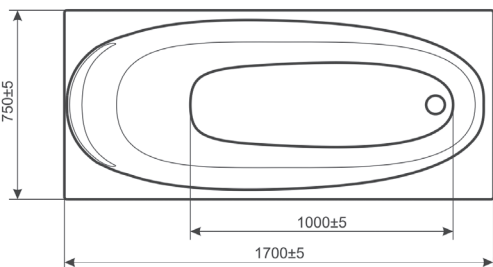

Ванна, 1700 x 750 x 680	1701125	561,23
Ванна, 1800 x 900 x 680	1801125	561,23
Фронтальная панель		152,91
Боковая панель		128,88
17020125 (18020125) фронтальная панель, Г/М Base		1590,17
17020125A (18020125A) фронтальная панель, Г/М Base, аэромассаж		1936,40
17021125A (18021125A) фронтальная панель, Г/М Base, аэромассаж, светодиодная подсветка		2254,67
17010125 (18010125) фронтальная панель, Г/М Classic		1482,05
17010125A (18010125A) фронтальная панель, Г/М Classic, аэромассаж		1836,90
17011125A (18011125A) фронтальная панель, Г/М Classic, аэромассаж, светодиодная подсветка		2160,30
17030125 (18030125) фронтальная панель, Г/М Lux		1742,17
17030125A (18030125A) фронтальная панель, Г/М Lux, аэромассаж		2095,81
17031125A (18031125A) + фронтальная панель, Г/М Lux, аэромассаж, светодиодная подсветка		2419,00

* гарантия на гидромассажную систему - 3 года