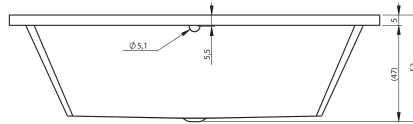

СХЕМЫ РАЗМЕЩЕНИЯ АЭРОМАССАЖНЫХ И ГИДРОМАССАЖНЫХ ФОРСУНОК

Аэромассаж

Форсунки размещены на днище ванны для максимальной эффективности аэромассажа

Classic

Форсунки размещены в зонах бедер, ног и спины для обеспечения объемного массажа

Base

Форсунки размещены в зоне спины и стоп для максимального расслабления

Lux

Форсунки размещены в стенках по всему периметру ванны, что обеспечивает наиболее полный и интенсивный массаж всего тела

GRAPHICS

Ванна акриловая, прямоугольная

Ванна, 1800 x 800 x 510
 Ванна, 1900 x 900 x 510

Артикул	Цена, €
18081126	501,82
19090126	534,55
	148,48
	154,55
	93,94
	93,94

18081126

Панель фронтальная 180 с креплениями
 Панель фронтальная 190 с креплениями
 Панель боковая 80 с креплениями
 Панель боковая 90 с креплениями