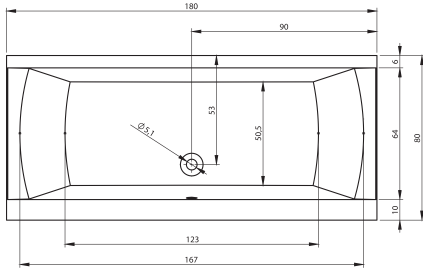

Base

Форсунки размещены в зоне спины и стоп для максимального расслабления

Lux

Форсунки размещены в стенках по всему периметру ванны, что обеспечивает наиболее полный и интенсивный массаж всего тела

GRAPHICS

Ванна акриловая, прямоугольная

Ванна, 1800 x 800 x 510
 Ванна, 1900 x 900 x 510

Артикул	Цена, €
18081126	501,82
19090126	534,55
	148,48
	154,55
	93,94
	93,94

18081126

Панель фронтальная 180 с креплениями
 Панель фронтальная 190 с креплениями
 Панель боковая 80 с креплениями
 Панель боковая 90 с креплениями