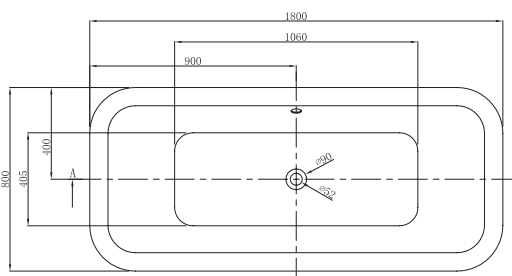

СХЕМЫ РАЗМЕЩЕНИЯ АЭРОМАССАЖНЫХ И ГИДРОМАССАЖНЫХ ФОРСУНОК

Аэромассаж

Форсунки размещены на днище ванны для максимальной эффективности аэромассажа

Classic

Форсунки размещены в зонах бедер, ног и спины для обеспечения объемного массажа

Ванна акриловая, угловая

Ванна, 1450 x 1450 x 480

14514129 589,09

Панель фронтальная с креплениями

212,12

Ванна акриловая отдельностоящая

Ванна 1800x800x555

18080129 1040,00

+ ножки, сифон и слив-перелив

Ванна ассиметричная

Ванна 1530 x 1030 x 600

Комплектация: ванна на раме, гидромассажная система – 6 форсунок, фронтальная панель, сифон.

15010129L 2000,00

Левая – артикул:

15010129R 2000,00