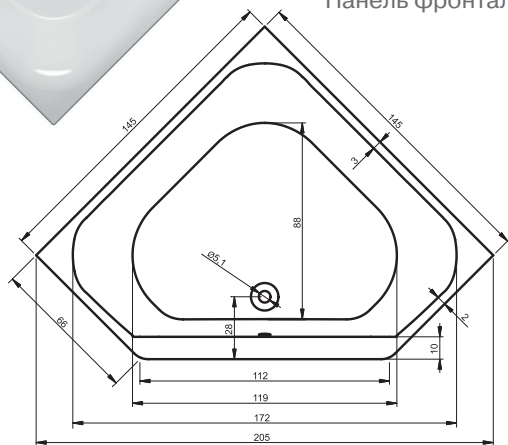

СХЕМЫ РАЗМЕЩЕНИЯ АЭРОМАССАЖНЫХ И ГИДРОМАССАЖНЫХ ФОРСУНОК

Аэромассаж

Форсунки размещены на днище ванны для максимальной эффективности аэромассажа

Classic

Форсунки размещены в зонах бедер, ног и спины для обеспечения объемного массажа

Ванна акриловая, угловая

Ванна, 1450 x 1450 x 480

14514129 589,09

Панель фронтальная с креплениями

212,12

Ванна акриловая отдельностоящая

Ванна 1800x800x555

18080129 1040,00