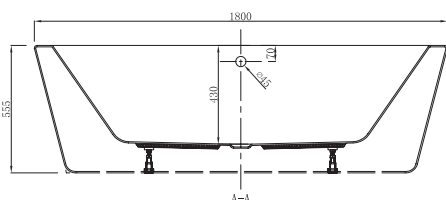

Base

Форсунки размещены в зоне спины и стоп для максимального расслабления

Lux

Форсунки размещены в стенках по всему периметру ванны, что обеспечивает наиболее полный и интенсивный массаж всего тела

GREDOS

Ванна акриловая, угловая

Ванна, 1450 x 1450 x 480

14514129 589,09

Панель фронтальная с креплениями

212,12

Ванна акриловая отдельностоящая

Ванна 1800x800x555

18080129 1040,00

+ ножки, сифон и слив-перелив

Ванна ассиметричная

Ванна 1530 x 1030 x 600

Комплектация: ванна на раме, гидромассажная система – 6 форсунок, фронтальная панель, сифон.

15010129L 2000,00

Левая – артикул:

15010129R 2000,00