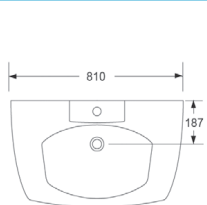

Раковина 82

1010125	80,33

Крепления для монтажа на стену, покрытие Extra Clean
810 x 461

Полупьедестал для раковины 0005125	55,75

1010125, покрытие Extra Clean