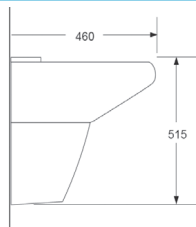

Раковина 82

1010125	80,33

Крепления для монтажа на стену, покрытие Extra Clean
810 x 461

Полупьедестал для раковины 0005125	55,75

1010125, покрытие Extra Clean