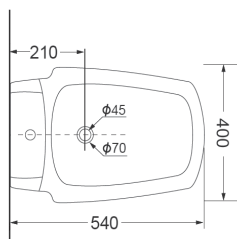

Биде

2010125	155,94

Покрытие Extra Clean
400 x 416 x 540