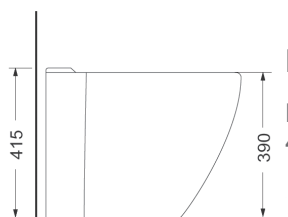

Биде

2010125	155,94

Покрытие Extra Clean
400 x 416 x 540