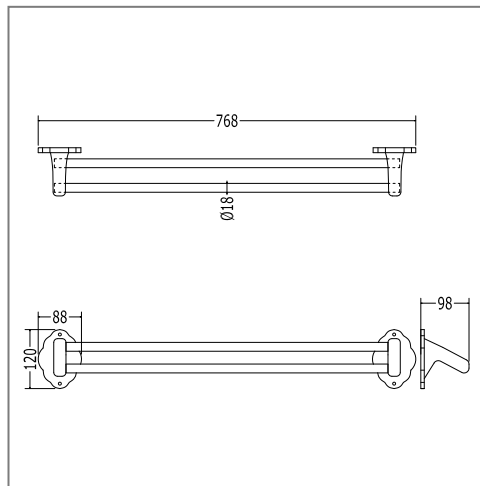

MIL517E

P 1.9145

ASTA PORTA ASCIUGAMANI DOPPIO

DOUBLE TOWEL-RAIL

DOPPELTER HANDTUCHHALTER

PORTE-SERVIETTES DOUBLE

TOALLERO DOBLE

ПОЛОТЕНЦЕДЕРЖАТЕЛЬ ДВОЙНОЙ