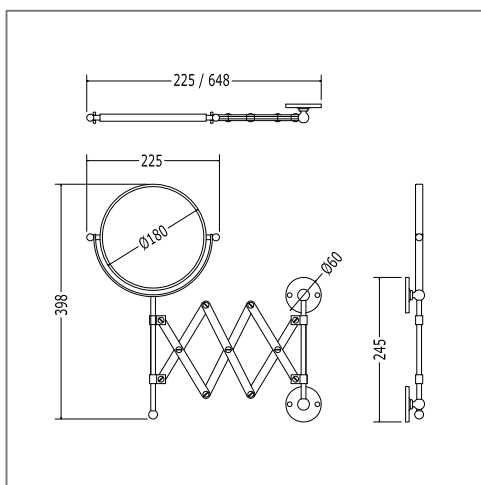

PORTA BICCHIERE IN CERAMICA

CUP HOLDER WITH CERAMIC CUP

GLASHALTER

PORTE-VERRE

PORTA VASO

Подстаканник

WM22CR

WM22CR P 10.6355
CROMO - CHROME - CHROM - CHROME - CROMO - XROM