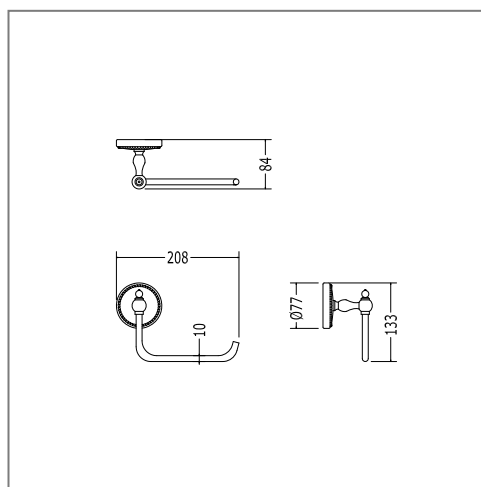

DOR411CR P 2.0445
CROMO - CHROME - CHROM - CHROME - CROMO - XROM

DOR411OT P 2.3965
ORO CHIARO - LIGHT GOLD - HELLGOLD - OR CLAIR
ORO CLARO - СВЕТЛОЕ ЗОЛОТО

PORTA ROTOLO

TOILET ROLL HOLDER
TOILETTENPAPIERHALTER
PORTE-ROULEAU PAPIER HYGIÉNIQUE
PORTA PAPEL
БУМАГОДЕРЖАТЕЛЬ