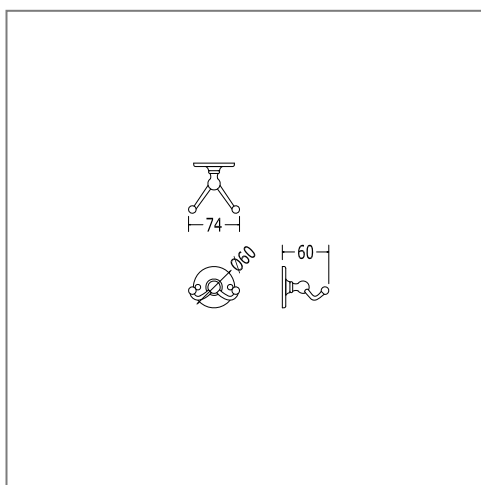

WM13CR P 1.6085
CROMO - CHROME - CHROM - CHROME - CROMO - XPOM

WM13 P 1.8530
ORO CHIARO - LIGHT GOLD - HELLGOLD - OR CLAIR
ORO CLARO - СВЕТЛОЕ ЗОЛОТО

APPENDIABITO DOPPIO

DOUBLE ROBE HOOK
DOPPELTER KLEIDERHAKEN
PORTE-MANTEAU DOUBLE
COLGADOR DOBLE
ВЕШАЛКА ДВОЙНАЯ