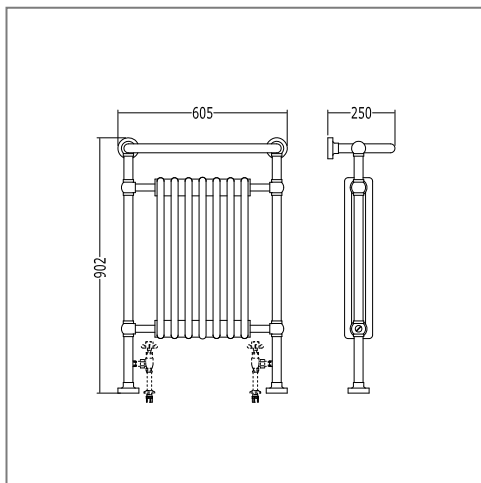

2PRH1CR P 34.5150
CROMO - CHROME - CHROM - CHROME - CROMO - XPOM

2PRH1 P 38.4380
ORO CHIARO - LIGHT GOLD - HELLGOLD - OR CLAIR
ORO CLARO - СВЕТЛОЕ ЗОЛОТО