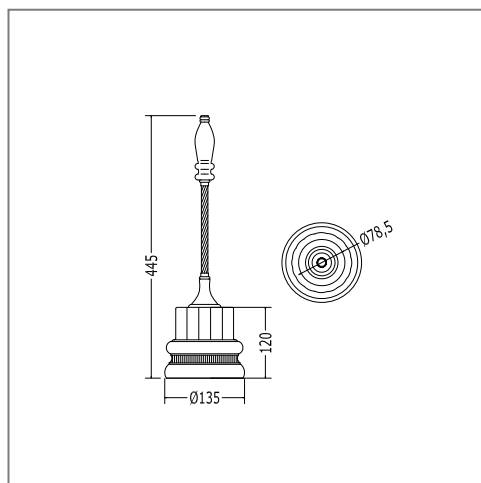

DOR413OT P 2.0445
ORO CHIARO - LIGHT GOLD - HELLGOLD - OR CLAIR
ORO CLARO - СВЕТЛОЕ ЗОЛОТО

APPENDIABITO DOPPIO

DOUBLE ROBE HOOK

DOPPELTER KLEIDERNAKEN

PORTE-MANTEAU DOUBLE

COLGADOR DOBLE

ВЕШАЛКА ДВОЙНАЯ

2DOR417OT