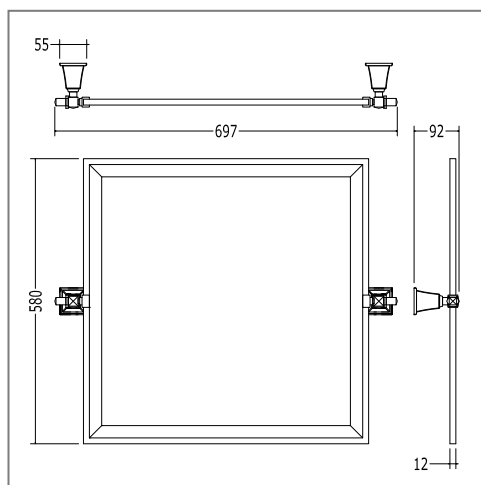

TM321CR P 20.9475
CROMO - CHROME - CHROM - CHROME - CROMO - ХРОМ
TM321OT P 24.5580
ORO CHIARO - LIGHT GOLD - HELLGOLD - OR CLAIR
ORO CLARO - СВЕТЛОЕ ЗОЛОТО
TM321NKSA P 24.5580
NICKEL SATINATO - SATIN NICKEL - SATINICKEL - NIKEL
DE SATIN - NIQUEL DEL SATÉN - НИКЕЛЬ САТИНИРОВАННЫЙ

SPESCHIO BASCULANTE

TILTING MIRROR
SCHWENKBARER SPIEGEL
MIROIR PIVOTANT
ESPEJO BASCULA
ЗЕРКАЛО ПОВОРОТНОЕ