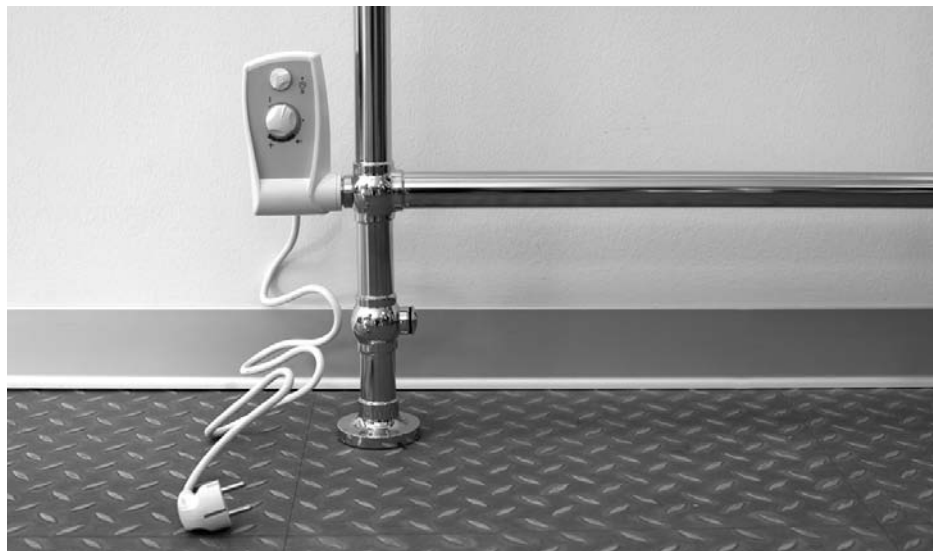

VÁLVULA A ESQUADRA 1/2" (PAREJA) Y EMBELLEZADORES Y TUBO (PAREJA)

ВЕНТИЛИ ПРЯМОУГ. 1/2" (ПАРА), РОЗЕТКИ И ТРУБА (ПАРА)

TOWEL WARMERS

WITH ELECTRIC ONLY OPERATION AT 220V

A SOLO FUNZIONAMENTO ELETTRICO A 220V - NUR ELEKTRISCHER BETRIEB MIT 220V - FONCTIONNEMENT EXCLUSIVEMENT ÉLECTRIQUE À 220V
FUNCIONA SÓLO CON VOLTAJE DE 220V - РАБОТАЕТ ТОЛЬКО ОТ ЭЛЕКТРОСЕТИ 220V