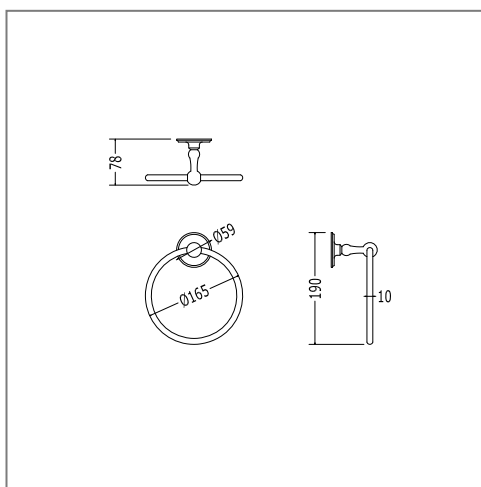

MIL605CR P 2.2005

CROMO - CHROME - CHROM - CHROME - CROMO - XPOM

MIL605OT P 2.9485

ORO CHIARO - LIGHT GOLD - HELLGOLD - OR CLAIR
ORO CLARO - СВЕТЛОЕ ЗОЛОТО

ANELLO PORTA ASCIUGAMANO

TOWEL RING

HANDTUCHRING

ANNEAU PORTE-SERVIETTES

TOALLERO REDONDO

ПОЛОТЕНЦЕДЕРЖАТЕЛЬ КОЛЬЦЕВОЙ