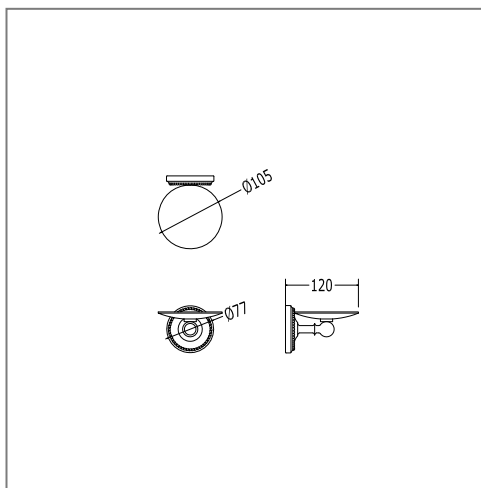

APPENDIABITO

ROBE HOOK

KLEIDERHAKEN

PORTE-MANTEAU

COLGADOR

ВЕШАЛКА

1ADY82

1ADY82CR P 4.8750
CROMO - CHROME - CHROM - CHROME - CROMO - XPOM