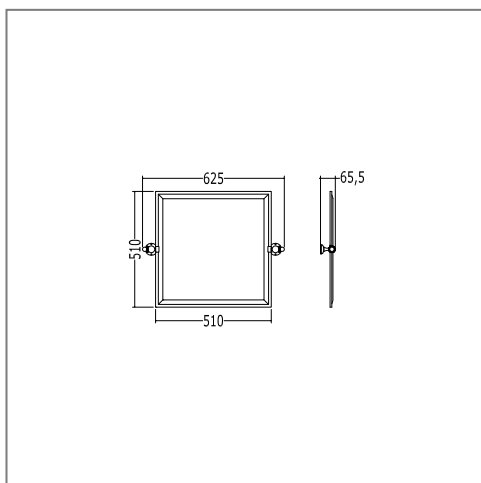

NY121CR P 16.2940
CROMO - CHROME - CHROM - CHROME - CROMO - XPOM

NY121OT P 19.5265
ORO CHIARO - LIGHT GOLD - HELLGOLD - OR CLAIR
ORO CLARO - СВЕТЛОЕ ЗОЛОТО

SPECCHIO BASCULANTE

TILTING MIRROR
SCHWENKBARER SPIEGEL
MIROIR PIVOTANT
ESPEJO BASCULA
ЗЕРКАЛО ПОВОРОТНОЕ