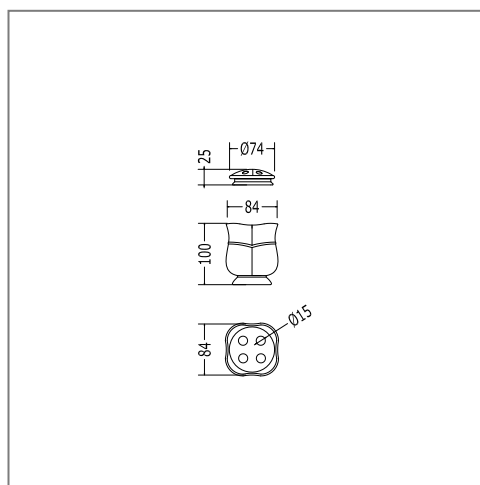

MIL523E

P 1.1050

PORTA SPAZZOLINI

CERAMIC TOOTHBRUSH HOLDER

ZAHNBURSTENHALTER

PORTE-BROSSES À DENT

PORTA CEPILLOS

ДЕРЖАТЕЛЬ ДЛЯ ЗУБНЫХ ЩЁТОК