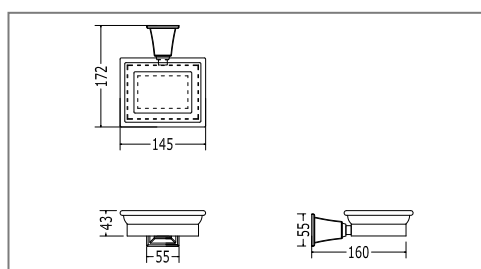

PORTA SAPONE

SOAP DISH
SEIFENSCHALE
PORTE-SAVON
JABONERA
МЫЛЬНИЦА

TM301CR P 5.1540
CROMO/BIANCO - CHROME/WHITE - CHROM/WEISS
CHROME/BLANC - CROMO/BLANCO - ХРОМ/БЕЛО

TM301CRNE P 5.1540
CROMO/NERO - CHROME/BLACK - CHROM/SCHWARZ
CHROME/NOIR - CROMO/NEGRO - ХРОМ/ЧЕРНОТА

TM301OT P 5.7330
OTTONE/BIANCO - BRASS/WHITE - MESSING/WIESS
LAITON/BLANC - LATON/BLANCO - ЛАТУНЬ/БЕЛО

TM301OTNE P 5.7330
OTTONE/NERO - BRASS/BLACK - MESSING/SCHWARZ
LAITON/NOIR - LATON/NEGRO - ЛАТУНЬ/ЧЕРНОТА

TM301NKSA P 5.7330
NICKEL SATINATO/BIANCO - SATIN NICKEL/WHITE
SATINNIKEL/WIESS - NIKEL DE SATIN/BLANC
NIQUEL DEL SATÉN/BLANCO - НИКЕЛЬ САТИНИРОВАННЫЙ/БЕЛО

TM301NKSANE P 5.7330
NICKEL SATINATO/NERO - SATIN NICKEL/BLACK
SATINNIKEL/SCHWARZ - NIKEL DE SATIN/NOIR
NIQUEL DEL SATÉN/NEGRO - НИКЕЛЬ САТИНИРОВАННЫЙ/ЧЕРНОТА