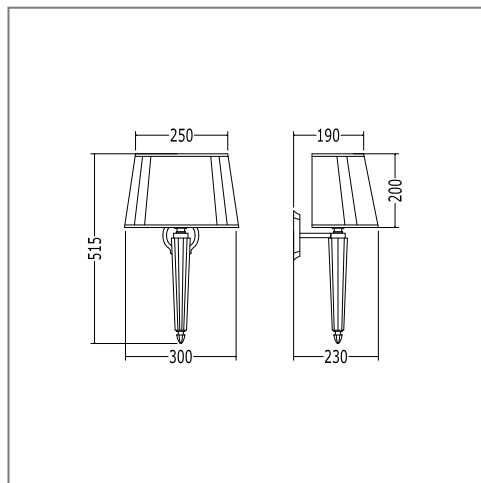

DECRYSTALCR P 10.1590
CROMO - CHROME - CHROM - CHROME - CROMO - ХРОМ
DECRYSTALOT P 11.1025
ORO CHIARO - LIGHT GOLD - HELLGOLD - OR CLAIR
ORO CLARO - СВЕТЛОЕ ЗОЛОТО
DECRYSTALNKSA P 11.1025
NICKEL SATINATO - SATIN NICKEL - SATINNICKEL - NIKEL
DE SATIN - NIQUEL DEL SATÉN - НИКЕЛЬ САТИНИРОВАННЫЙ

CLASSIFICAZIONE - CLASSIFICATION - KLASSIERUNG - CLASSIFICATION - CLASIFICACIÓN - КЛАССИФИКАЦИЯ IP20