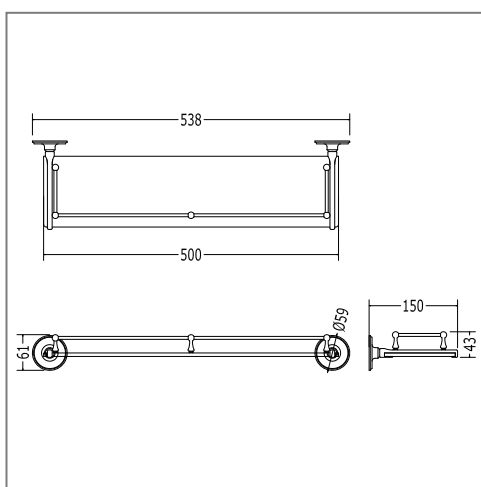

MIL602CR P 6.5295
CROMO - CHROME - CHROM - CHROME - CROMO - XROM

MIL602OT P 8.3600
ORO CHIARO - LIGHT GOLD - HELLGOLD - OR CLAIR
ORO CLARO - СВЕТЛОЕ ЗОЛОТО

MENSOLA IN CRISTALLO CON BORDO

GLASS SHELF WITH BORDER
GLASABLAGE
ÉTAGÈRE AVEC PETITE TABLETTE EN VERRE
ESTANTE CON CRISTAL
ПОЛКА СО СТЕКЛОМ