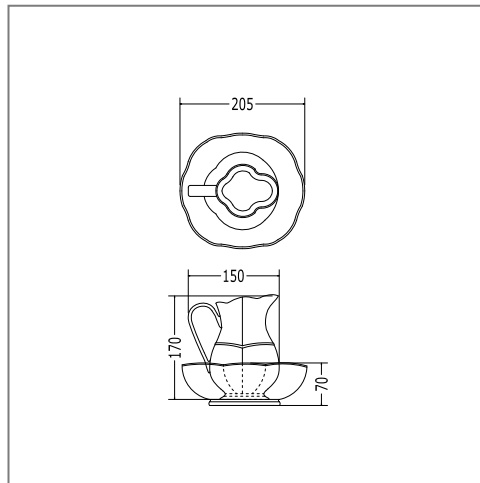

MIL525E

P 2.1670

CARAFFA CON CIOTOLA

CARAFE WITH BOWL

KRUG MIT SCHALE

CARAFE ET BOL

GARRAFA CON TAZÓN

ГРАФИН С МИСОЧКОЙ