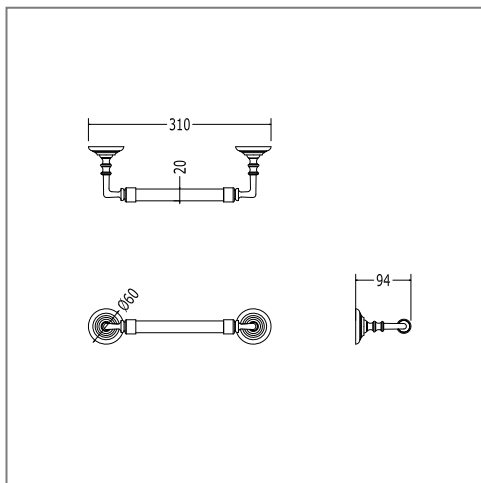

DD214IN P 3.6200
ORO CHIARO - LIGHT GOLD - HELLGOLD - OR CLAIR
ORO CLARO - СВЕТЛОЕ ЗОЛОТО

PORTA SAPONE

SOAP DISH

SEIFENSCHALE

PORTE-SAVON

JABONERA

МЫЛЬНИЦА

DD204IN