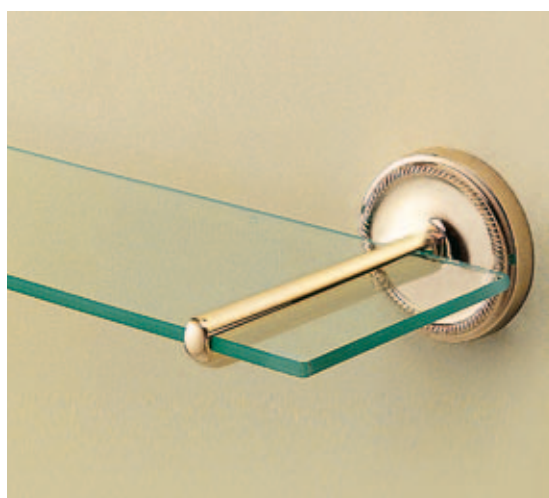

PORTA SPAZZOLINI CON BICCHIERE IN CERAMICA

TOOTHBRUSH HOLDER WITH CERAMIC CUP

ZAHNBURSTENHALTER MIT KERAMIKGLAS

PORTE-BROSSES À DENT AVEC VERRE EN CÉRAMIQUE

PORTA CEPILLOS CON VASO EN CERÁMICA

ДЕРЖАТЕЛЬ ДЛЯ ЗУБНЫХ ЩЕТОК С КЕРАМИЧЕСКИМ СТАКАНОМ