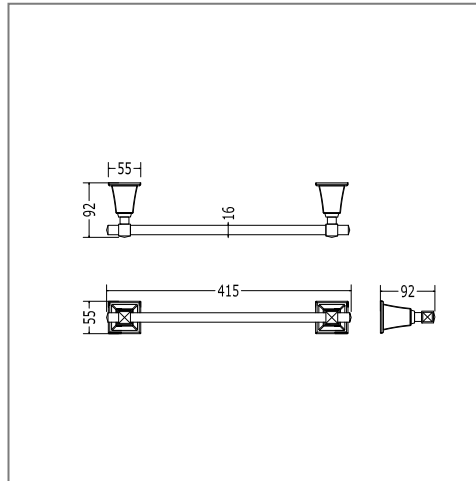

TM309CR P 7.9380

CROMO - CHROME - CHROM - CHROME - CROMO - ХРОМ

TM309OT P 8.9305

ORO CHIARO - LIGHT GOLD - HELLGOLD - OR CLAIR
ORO CLARO - СВЕТЛОЕ ЗОЛОТО

TM309NKSA P 8.9305

NICKEL SATINATO - SATIN NICKEL - SATINICKEL - NIKEL
DE SATIN - NIQUEL DEL SATÉN - НИКЕЛЬ САТИНИРОВАННЫЙ

ASTA PORTA ASCIUGAMANO

TOWEL-RAIL

HANDTUCHHALTER

TRINGLE PORTE-SERVIETTES

TOALLERO BARRA

ШТАНГА-ПОЛОТЕНЦЕДЕРЖАТЕЛЬ