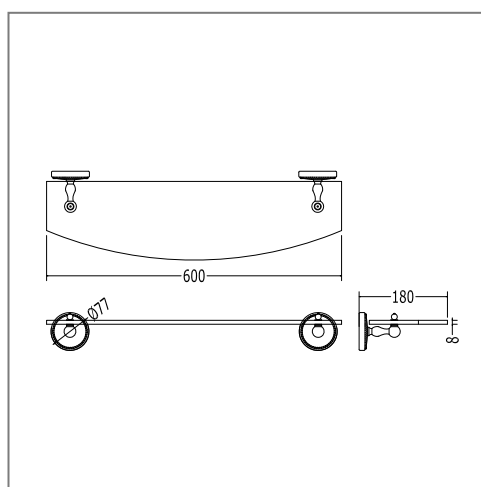

DOR410CR P 4.3760
CROMO - CHROME - CHROM - CHROME - CROMO - XROM

DOR410OT P 5.0140
ORO CHIARO - LIGHT GOLD - HELLGOLD - OR CLAIR
ORO CLARO - СВЕТЛОЕ ЗОЛОТО

MENSOLA IN CRISTALLO

GLASS SHELF
GLASABLAGE
ÉTAGÈRE AVEC PETITE TABLETTE EN VERRE
ESTANTE CON CRISTAL
ПОЛКА СО СТЕКЛОМ