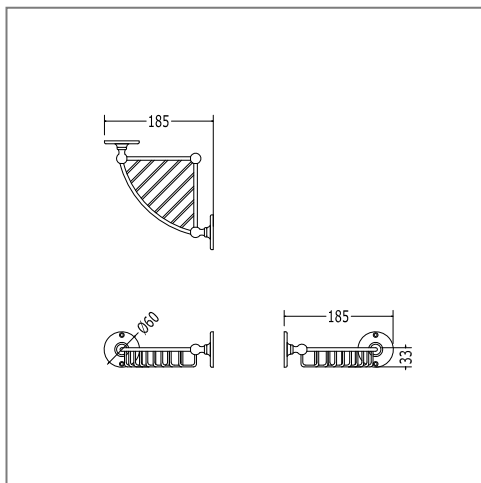

WM14CR P 3.3745
CROMO - CHROME - CHROM - CHROME - CROMO - XROM

WM14 P 3.8470
ORO CHIARO - LIGHT GOLD - HELLGOLD - OR CLAIR
ORO CLARO - СВЕТЛОЕ ЗОЛОТО

PORTA SAPONE ANGOLARE DOCCIA

CORNER SOAP DISH FOR SHOWER ENCLOSURES - WALL MOUNTED

ECKSEIFENSCHALE FÜR DUSCHE

PORTE-SAVON DE DOUCHE D'ANGLE

JABONERA ANGULAR DUCHA

МЫЛЬНИЦА УГЛОВАЯ ДЛЯ ДУША