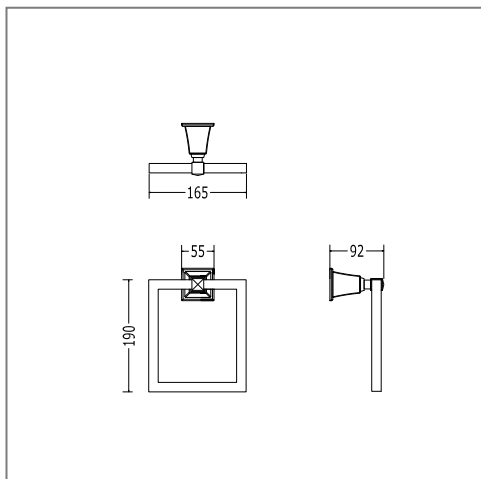

TM307CRBL P 7.8750
CROMO - CHROME - CHROM - CHROME - CROMO - ХРОМ
TM307OTBL P 9.0565
ORO CHIARO - LIGHT GOLD - HELLGOLD - OR CLAIR
ORO CLARO - СВЕТЛОЕ ЗОЛОТО
TM307NKSABL P 9.0565
NICKEL SATINATO - SATIN NICKEL - SATINICKEL - NIKEL
DE SATIN - NIQUEL DEL SATÉN - НИКЕЛЬ САТИНИРОВАННЫЙ

ANELLO PORTA ASCIUGAMANO

TOWEL RING
HANDTUCHRING
ANNEAU PORTE-SERVIETTES
TOALLERO REDONDO
ПОЛОТЕНЦЕДЕРЖАТЕЛЬ КОЛЬЦЕВОЙ