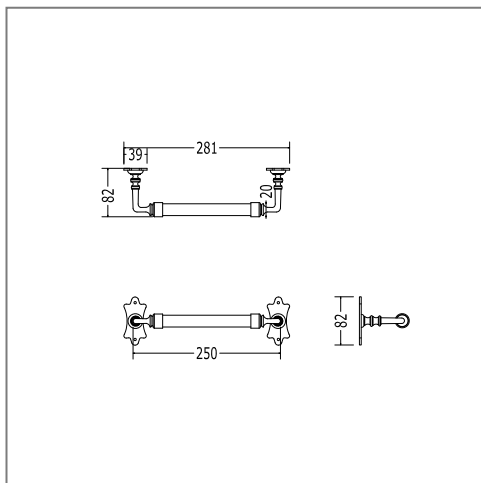

DD104CR P 3.1160
CROMO - CHROME - CHROM - CHROME - CROMO - XROM

DD104IN P 3.3275
ORO CHIARO - LIGHT GOLD - HELLGOLD - OR CLAIR
ORO CLARO - СВЕТЛОЕ ЗОЛОТО

ASTA PORTA ASCIUGAMANO

TOWEL-RAIL

HANDTUCHHALTER

TRINGLE PORTE-SERVIETTES

TOALLERO BARRA

ШТАНГА-ПОЛОТЕНЦЕДЕРЖАТЕЛЬ