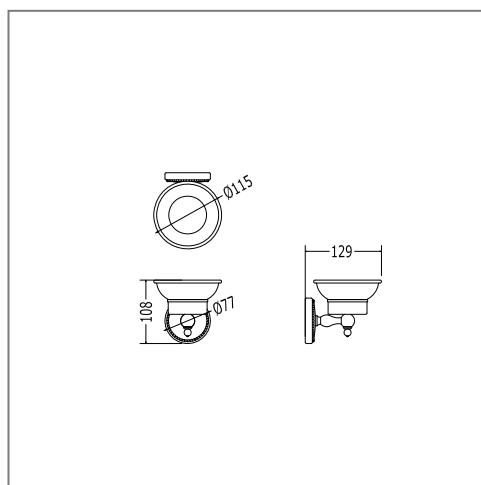

DOR401CR P 2.3340
CROMO - CHROME - CHROM - CHROME - CROMO - XROM

DOR401OT P 2.6050
ORO CHIARO - LIGHT GOLD - HELLGOLD - OR CLAIR
ORO CLARO - СВЕТЛОЕ ЗОЛОТО

PORTA SAPONE

SOAP DISH

SEIFENSCHALE

PORTE-SAVON

JABONERA

МЫЛЬНИЦА