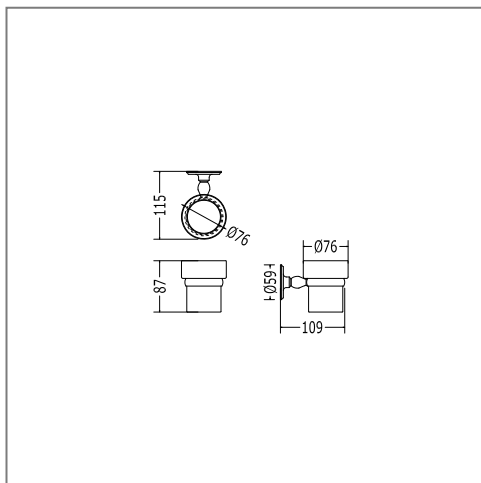

MIL609CR P 3.4130
CROMO - CHROME - CHROM - CHROME - CROMO - XPOM

MIL609OT P 3.9360
ORO CHIARO - LIGHT GOLD - HELLGOLD - OR CLAIR
ORO CLARO - СВЕТЛОЕ ЗОЛОТО

PORTA BICCHIERE IN CERAMICA

CUP HOLDER WITH CERAMIC CUP

GLASHALTER

PORTE-VERRE

PORTA VASO

ПОДСТАКАННИК