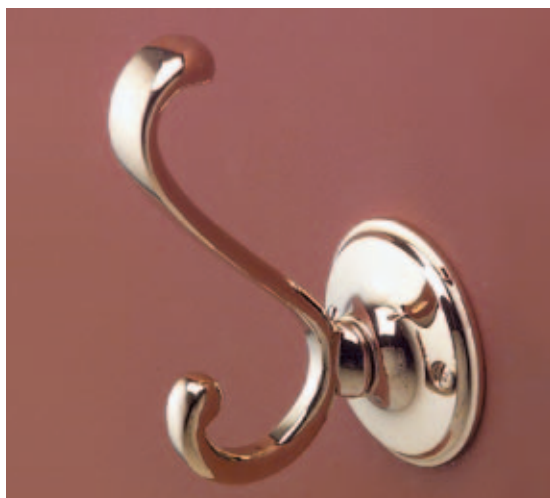

MIL612OT

MIL612CR P 1.4740
CROMO - CHROME - CHROM - CHROME - CROMO - XROM

MIL612OT P 1.7765
ORO CHIARO - LIGHT GOLD - HELLGOLD - OR CLAIR
ORO CLARO - СВЕТЛОЕ ЗОЛОТО

APPENDIABITO DOPPIO

DOUBLE ROBE HOOK
DOPPELTER KLEIDERNAKEN
PORTE-MANTEAU DOUBLE
COLGADOR DOBLE
ВЕШАЛКА ДВОЙНАЯ

MIL606CR P 3.6945
CROMO - CHROME - CHROM - CHROME - CROMO - XROM

MIL606OT P 4.6850
ORO CHIARO - LIGHT GOLD - HELLGOLD - OR CLAIR
ORO CLARO - СВЕТЛОЕ ЗОЛОТО

ASTA PORTA ASCIUGAMANO

TOWEL-RAIL
HANDTUCHHALTER
TRINGLE PORTE-SERVIETTES
TOALLERO BARRA
ШТАНГА-ПОЛОТЕНЦЕДЕРЖАТЕЛЬ

MIL602CR P 6.5295
CROMO - CHROME - CHROM - CHROME - CROMO - XROM

MIL602OT P 8.3600
ORO CHIARO - LIGHT GOLD - HELLGOLD - OR CLAIR
ORO CLARO - СВЕТЛОЕ ЗОЛОТО

MENSOLA IN CRISTALLO CON BORDO

GLASS SHELF WITH BORDER
GLASABLAGE
ÉTAGÈRE AVEC PETITE TABLETTE EN VERRE
ESTANTE CON CRISTAL
ПОЛКА СО СТЕКЛОМ