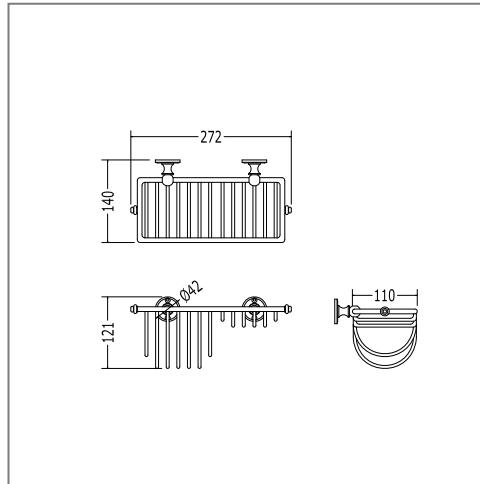

DD33110OT P 19.5310
ORO CHIARO - LIGHT GOLD - HELLGOLD - OR CLAIR
ORO CLARO - СВЕТЛОЕ ЗОЛОТО

SPECCHIO BASCULANTE

TILTING MIRROR

SCHWENKBARER SPIEGEL

MIROIR PIVOTANT

ESPEJO BASCULA

ЗЕРКАЛО ПОВОРОТНОЕ

DD33075CR