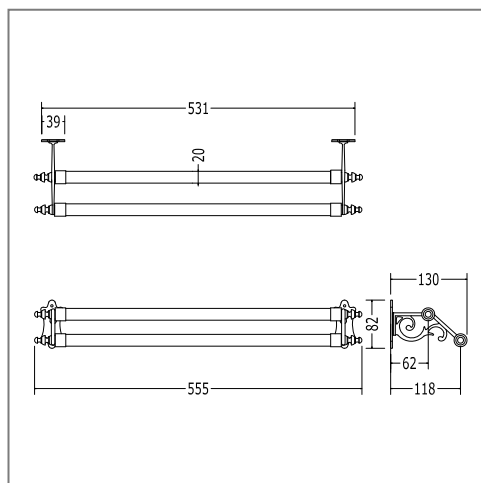

DD101IN P 3.8270
ORO CHIARO - LIGHT GOLD - HELLGOLD - OR CLAIR
ORO CLARO - СВЕТЛОЕ ЗОЛОТО

ASTA PORTA ASCIUGAMANO

TOWEL-RAIL

HANDTUCHHALTER

TRINGLE PORTE-SERVIETTES

TOALLERO BARRA

ШТАНГА-ПОЛОТЕНЦЕДЕРЖАТЕЛЬ

DD100CR