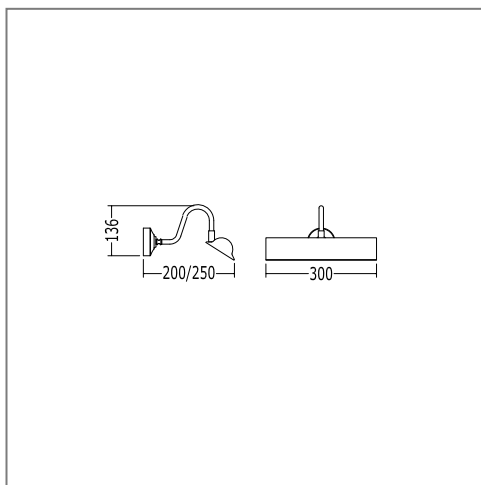

DGLQ30CR P 4.3430
CROMO - CHROME - CHROM - CHROME - CROMO - ХРОМ

DGLQ30OT P 5.2090
ORO CHIARO - LIGHT GOLD - HELLGOLD - OR CLAIR
ORO CLARO - СВЕТЛОЕ ЗОЛОТО

CLASSIFICAZIONE - CLASSIFICATION - KLASSIERUNG - CLASSIFICATION - CLASIFICACIÓN - КЛАССИФИКАЦИЯ IP20