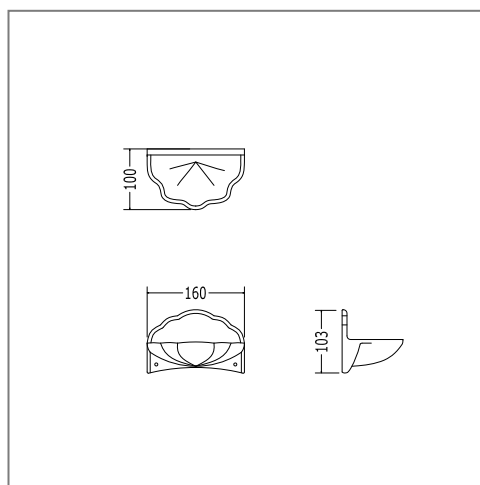

DOPPELTER HANDTUCHHALTER

PORTE-SERVIETTES DOUBLE

TOALLERO DOBLE

ПОЛОТЕНЦЕДЕРЖАТЕЛЬ ДВОЙНОЙ

MIL504E

MIL504E

P 1.1050

PORTA SAPONE