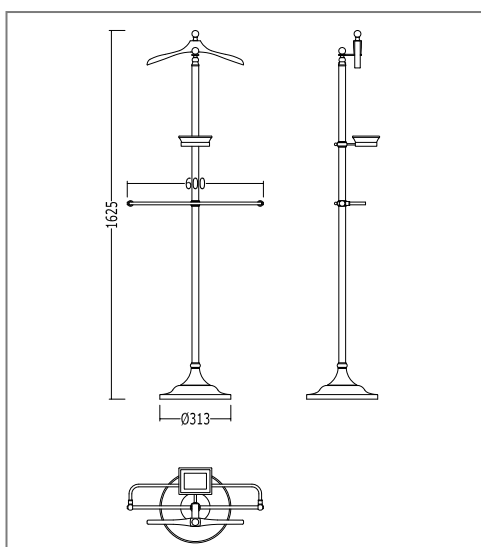

PORTASCIUGAMANI CON PORTA ABITI E PORTA OGGETTI IN CERAMICA SU PIEDISTALLO

FREESTANDING CLOTHES HANGER WITH TOWEL RAIL AND CERAMIC STORAGE TRAY

HANDTUCHALTER MIT KLEIDERHAKEN UND OBJEKTABLAGE AUS KERAMIK AUF STANDER

PORTE-SERVIETTES AU SOL AVEC PORTE-MANTEAU E LE PORTE OBJECTS EN CERAMIQUE

TOALLERO, COLGADOR Y PORTA OBJETOS EN CERÁMICA CON PEDESTAL

Полотенцедержатель с вешалкой для одежды и туалетной полочкой из керамики на подставке

SL11CR P 22.8515
CROMO - CHROME - CHROM - CHROME - CROMO - XPOM

SL11OT P 26.7415
ORO CHIARO - LIGHT GOLD - HELLGOLD - OR CLAIR
ORO CLARO - СВЕТЛОЕ ЗОЛОТО