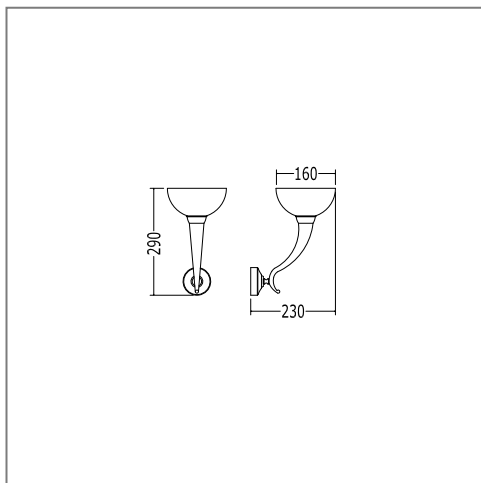

DGTULIP

P 1.3370

TULIP
VETRO
GLASS
GLAS
VERRE
VIDRIO
СТЕКЛО

CLASSIFICAZIONE - CLASSIFICATION - KLASSIERUNG - CLASSIFICATION - CLASIFICACIÓN - КЛАССИФИКАЦИЯ IP20 *

ADAM

DEADAMCR P 4.5885
CROMO - CHROME - CHROM - CHROME - CROMO - ХРОМ