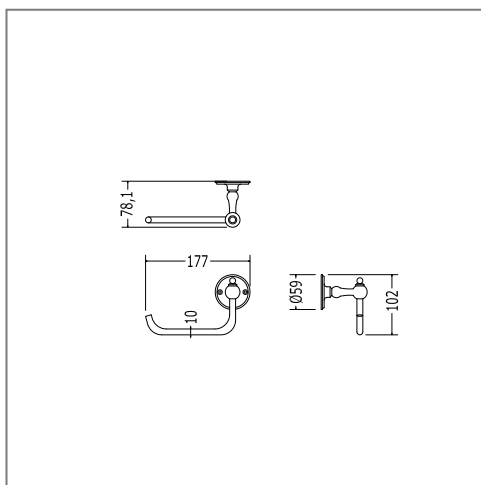

MIL610CR P 3.0755

CROMO - CHROME - CHROM - CHROME - CROMO - XPOM

MIL610OT P 3.4600

ORO CHIARO - LIGHT GOLD - HELLGOLD - OR CLAIR
ORO CLARO - СВЕТЛОЕ ЗОЛОТО

PORTA ROTOLO

TOILET ROLL HOLDER

TOILETTENPAPIERHALTER

PORTE-ROULEAU PAPIER HYGIÉNIQUE

PORTA PAPEL

БУМАГОДЕРЖАТЕЛЬ