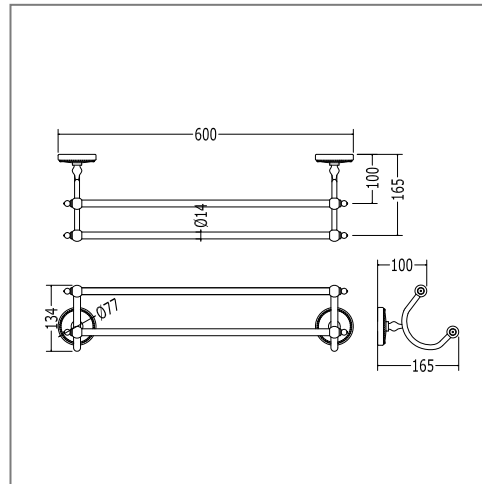

DOR412CR P 4.7665

CROMO - CHROME - CHROM - CHROME - CROMO - XROM

DOR412OT P 5.8345

ORO CHIARO - LIGHT GOLD - HELLGOLD - OR CLAIR
ORO CLARO - СВЕТЛОЕ ЗОЛОТО

ASTA PORTA ASCIUGAMANI DOPPIO

DOUBLE TOWEL-RAIL

DOPPELTER HANDTUCHHALTER

PORTE-SERVETTES DOUBLE

TOALLERO DOBLE

ПОЛОТЕНЦЕДЕРЖАТЕЛЬ ДВОЙНОЙ