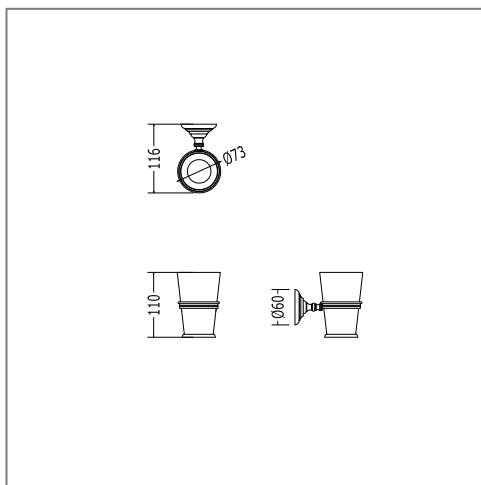

DD213CR P 2.9615
CROMO - CHROME - CHROM - CHROME - CROMO - ХРОМ

DD213IN P 3.3270
ORO CHIARO - LIGHT GOLD - HELLGOLD - OR CLAIR
ORO CLARO - СВЕТЛОЕ ЗОЛОТО

PORTA BICCHIERE IN CRISTALLO

GLASS CUP TOOTHBRUSH HOLDER

ZAHNBUERSTENHALTER

VERRE PORTE BROSSES À DENT

VASO PORTA CEPILLOS

СТАКАН ДЛЯ ЗУБНЫХ ЩЁТОК