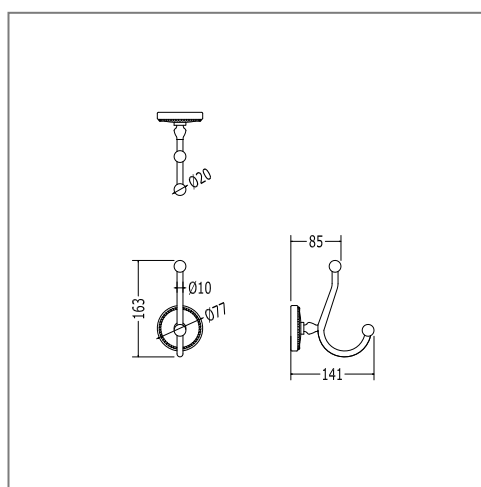

PORTA SAPONE

SOAP DISH

SEIFENSCHALE

PORTE-SAVON

JABONERA

МЫЛЬНИЦА

DOR413OT

DOR413CR P 1.8235
CROMO - CHROME - CHROM - CHROME - CROMO - XROM