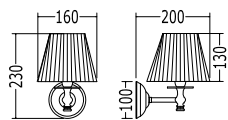

DEDAISYCR P 5.6215
CROMO - CHROME - CHROM - CHROME - CROMO - ХРОМ

DEDAISY P 5.9775
ORO CHIARO - LIGHT GOLD - HELLGOLD - OR CLAIR
ORO CLARO - СВЕТЛОЕ ЗОЛОТО

CLASSIFICAZIONE - CLASSIFICATION - KLASSIERUNG - CLASSIFICATION - CLASIFICACIÓN - КЛАССИФИКАЦИЯ IP20 *