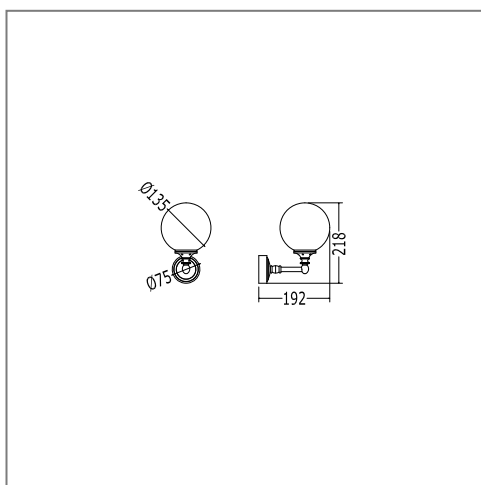

DECHELSEACR P 4.4615
CROMO - CHROME - CHROM - CHROME - CROMO - ХРОМ

DECHELSEA P 4.8845
ORO CHIARO - LIGHT GOLD - HELLGOLD - OR CLAIR
ORO CLARO - СВЕТЛОЕ ЗОЛОТО

CLASSIFICAZIONE - CLASSIFICATION - KLASSIERUNG - CLASSIFICATION - CLASIFICACIÓN - КЛАССИФИКАЦИЯ IP20