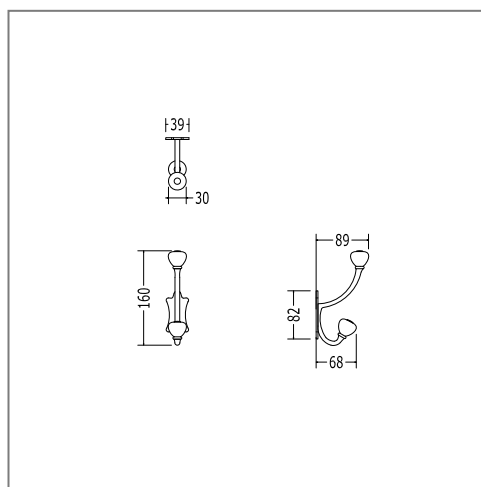

DD112CR P 2.5390
CROMO - CHROME - CHROM - CHROME - CROMO - ХРОМ

DD112IN P 2.6735
ORO CHIARO - LIGHT GOLD - HELLGOLD - OR CLAIR
ORO CLARO - СВЕТЛОЕ ЗОЛОТО

APPENDIABITO DOPPIO

DOUBLE ROBE HOOK

DOPPELTER KLEIDERHAKEN

PORTE-MANTEAU DOUBLE

COLGADOR DOBLE

ВЕШАЛКА ДВОЙНАЯ