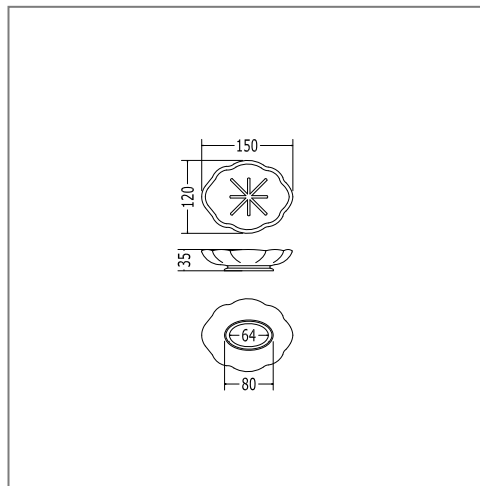

MIL524E

P 0.7365

PORTA SAPONE

SOAP DISH

SEIFENSCHALE

PORTE-SAVON

ЈАВОНЕРА

МЫЛЬНИЦА