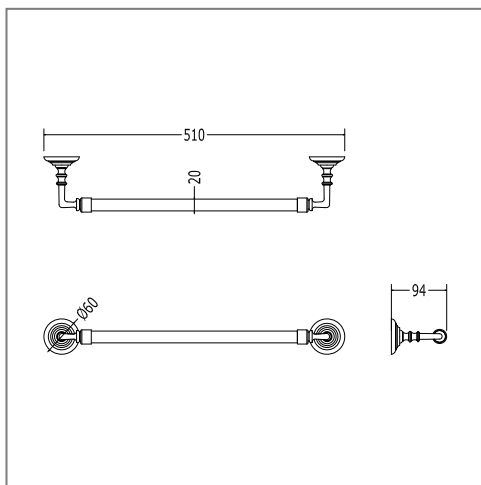

DD202CR P 3.7305
CROMO - CHROME - CHROM - CHROME - CROMO - XROM

DD202IN P 4.4430
ORO CHIARO - LIGHT GOLD - HELLGOLD - OR CLAIR
ORO CLARO - СВЕТЛОЕ ЗОЛОТО

ASTA PORTA ASCIUGAMANO

TOWEL-RAIL

HANDTUCHHALTER

TRINGLE PORTE-SERVETTES

TOALLERO BARRA

ШТАНГА-ПОЛОТЕНЦЕДЕРЖАТЕЛЬ