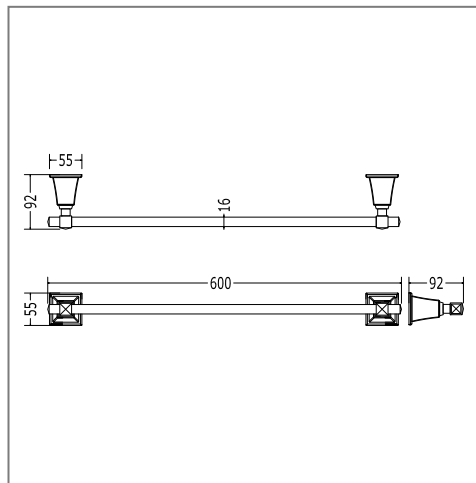

ASTA PORTA ASCIUGAMANO

TOWEL-RAIL

HANDTUCHHALTER

TRINGLE PORTE-SERVIETTES

TOALLERO BARRA

ШТАНГА-ПОЛОТЕНЦЕДЕРЖАТЕЛЬ

TM308CR

TM308CR P 8.1860