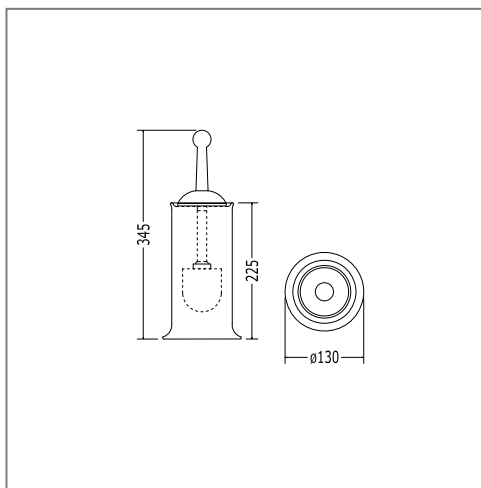

MENSOLA IN CRISTALLO

GLASS SHELF

GLASABLAGE

ÉTAGÈRE AVEC PETITE TABLETTE EN VERRE

ESTANTE CON CRISTAL

ПОЛКА СО СТЕКЛОМ

NY120CR

NY120CR P 3.8935
CROMO - CHROME - CHROM - CHROME - CROMO - XPOM