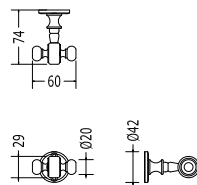

DD33330CR P 1.7580
CROMO - CHROME - CHROM - CHROME - CROMO - XROM

DD33330OT P 1.9530
ORO CHIARO - LIGHT GOLD - HELLGOLD - OR CLAIR
ORO CLARO - СВЕТЛОЕ ЗОЛОТО

APPENDIABITO DOPPIO

DOUBLE ROBE HOOK
DOPPELTER KLEIDERHAKEN
PORTE-MANTEAU DOUBLE
COLGADOR DOBLE
ВЕШАЛКА ДВОЙНАЯ