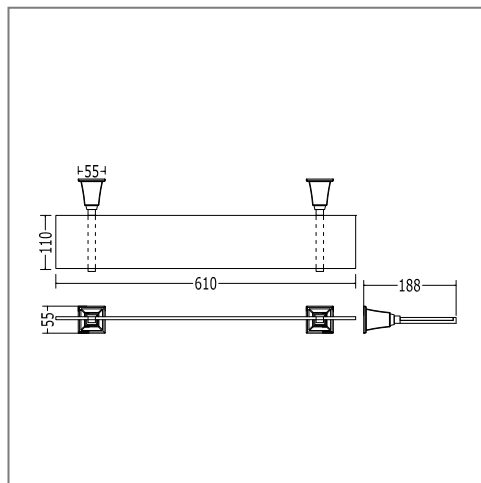

PORTA ROTOLO

TOILET ROLL HOLDER

TOILETTENPAPIERHALTER

PORTE-ROULEAU PAPIER HYGIÉNIQUE

PORTA PAPEL

БУМАГОДЕРЖАТЕЛЬ

TM310CR

TM310CR P 8.6825
 CROMO - CHROME - CHROM - CHROME - CROMO - ХРОМ
TM310OT P 9.5370
 ORO CHIARO - LIGHT GOLD - HELLGOLD - OR CLAIR
 ORO CLARO - СВЕТЛОЕ ЗОЛОТО
TM310NKSA P 9.5370
 NICKEL SATINATO - SATIN NICKEL - SATINICKEL - NIKEL
 DE SATIN - NIQUEL DEL SATÉN - НИКЕЛЬ САТИНИРОВАННЫЙ