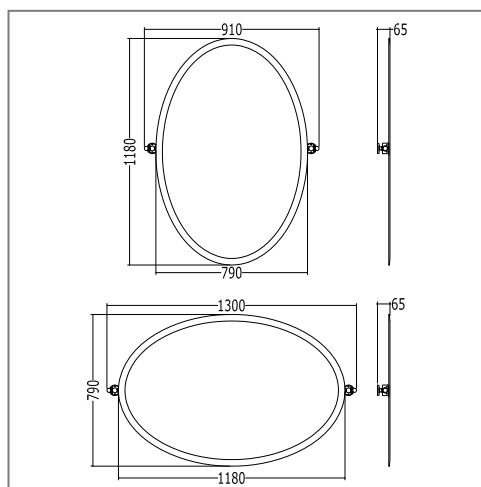

DEBEAUTYGRCR P 30.6900
CROMO - CHROME - CHROM - CHROME - CROMO - ХРОМ

DEBEAUTYGROT P 31.7900
ORO CHIARO - LIGHT GOLD - HELLGOLD - OR CLAIR
ORO CLARO - СВЕТЛОЕ ЗОЛОТО

SPECCHIO BASCULANTE

TILTING MIRROR
SCHWENKBARER SPIEGEL
MIROIR PIVOTANT
ESPEJO BASCULA
ЗЕРКАЛО ПОВОРОТНОЕ

LO SPECCHIO BEAUTY PUÒ ESSERE FISSATO A PARETE SIA IN POSIZIONE ORIZZONTALE CHE VERTICALE.

THE BEAUTY MIRROR CAN BE MOUNTED TO THE WALL BOTH HORIZONTALLY AND VERTICALLY.

DER SPIEGEL BEAUTY KANN SOWOHL HORIZONTAL ALS AUCH VERTIKAL AN DER WAND BEFESTIGT WERDEN.

LE MIROIR BEAUTY PEUT ÊTRE FIXÉ AU MUR EN POSITION HORIZONTALE OU VERTICALE.

EL ESPEJO BEAUTY PUEDE SER FIJADO A LA PARED TANTO EN POSICIÓN HORIZONTAL COMO VERTICAL.

ЗЕРКАЛО BEAUTY МОЖНО НАВЕШИВАТЬ НА СТЕНУ КАК В ГОРИЗОНТАЛЬНОМ, ТАК И В ВЕРТИКАЛЬНОМ ПОЛОЖЕНИИ.