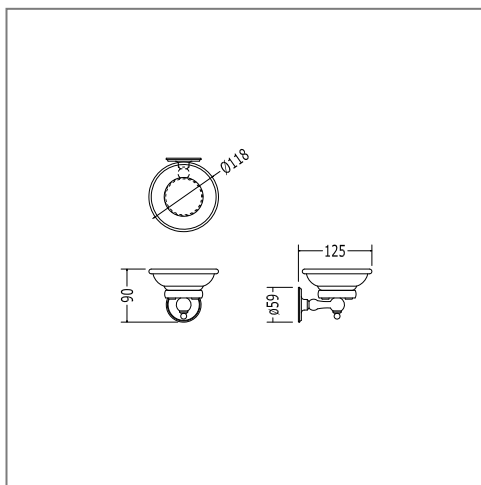

PORTA BICCHIERE IN CERAMICA

CUP HOLDER WITH CERAMIC CUP

GLASHALTER

PORTE-VERRE

PORTA VASO

ПОДСТАКАННИК

MIL604OT

MIL604CR P 3.4130
CROMO - CHROME - CHROM - CHROME - CROMO - XPOM