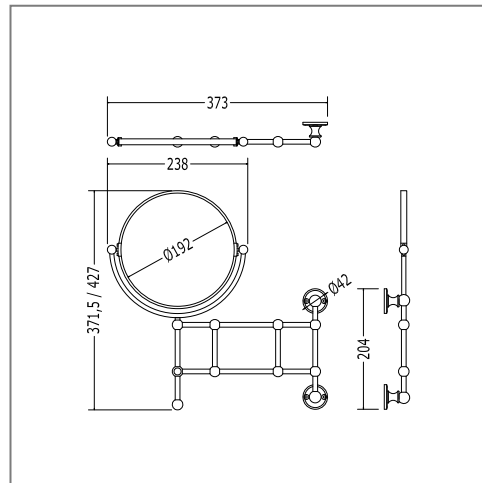

ASTA PORTA ASCIUGAMANO

TOWEL-RAIL

HANDTUCHHALTER

TRINGLE PORTE-SERVIETTES

TOALLERO BARRA

ШТАНГА-ПОЛОТЕНЦЕДЕРЖАТЕЛЬ

DD33150CR

DD33150CR P 7.8125
CROMO - CHROME - CHROM - CHROME - CROMO - ХРОМ