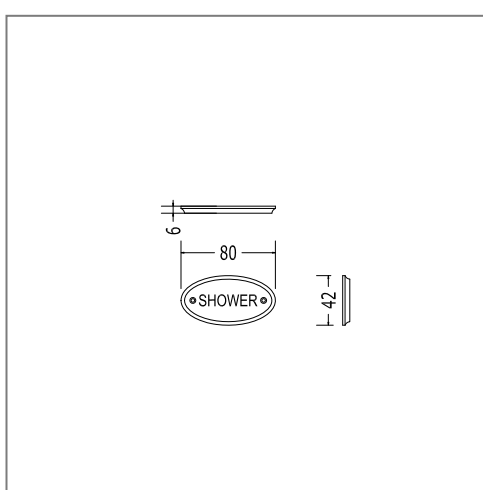

MIL724CR P 0.7825
CROMO - CHROME - CHROM - CHROME - CROMO - XROM

MIL724OT P 1.0785
ORO CHIARO - LIGHT GOLD - HELLGOLD - OR CLAIR
ORO CLARO - СВЕТЛОЕ ЗОЛОТО

TARGHETTA "SHOWER"

SMALL PLATE "SHOWER"
SCHILDCHEN "SHOWER"
PLAQUETTE "SHOWER"
TARJETA "SHOWER"
TARGHETTA "SHOWER"