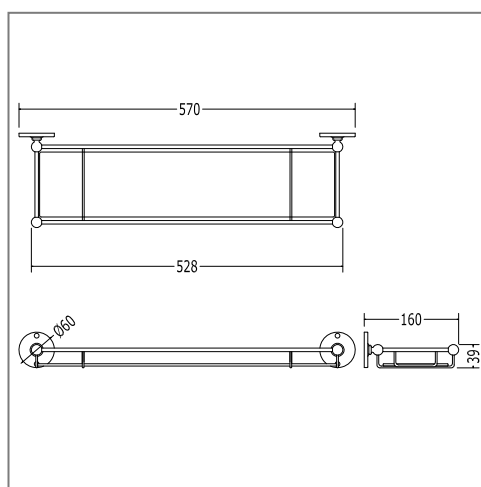

WM10CR P 3.4180

CROMO - CHROME - CHROM - CHROME - CROMO - XPOM

WM10 P 3.9290

ORO CHIARO - LIGHT GOLD - HELLGOLD - OR CLAIR
ORO CLARO - СВЕТЛОЕ ЗОЛОТО

MENSOLA IN CRISTALLO CON BORDO

GLASS SHELF WITH BORDER

GLASABLAGE

ÉTAGÈRE AVEC PETITE TABLETTE EN VERRE

ESTANTE CON CRISTAL

ПОЛКА СО СТЕКЛОМ