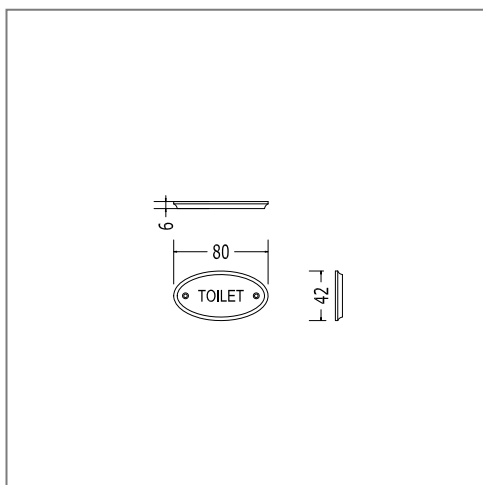

MIL722CR P 0.7825
CROMO - CHROME - CHROM - CHROME - CROMO - XROM

MIL722OT P 1.0785
ORO CHIARO - LIGHT GOLD - HELLGOLD - OR CLAIR
ORO CLARO - СВЕТЛОЕ ЗОЛОТО

TARGHETTA "TOILET"

SMALL PLATE "TOILET"
SCHILDCHEN "TOILET"
PLAQUETTE "TOILET"
TARJETA "TOILET"
ТАБЛИЧКА "TOILET"