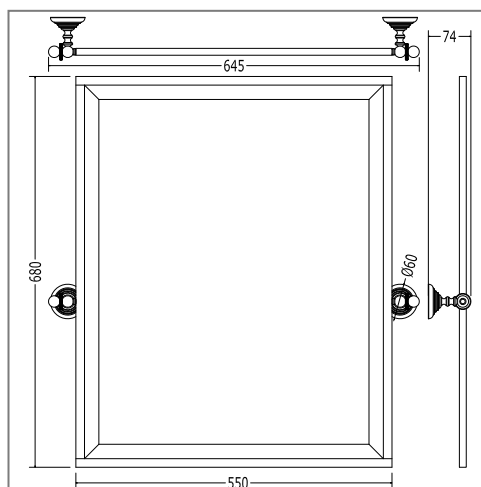

DD217CR P 15.9240
CROMO - CHROME - CHROM - CHROME - CROMO - XPOM

DD217IN P 17.6170
ORO CHIARO - LIGHT GOLD - HELLGOLD - OR CLAIR
ORO CLARO - СВЕТЛОЕ ЗОЛОТО

SPECCHIO BASCULANTE

TILTING MIRROR

SCHWENKBARER SPIEGEL

MIROIR PIVOTANT

ESPEJO BASCULA

ЗЕРКАЛО ПОВОРОТНОЕ