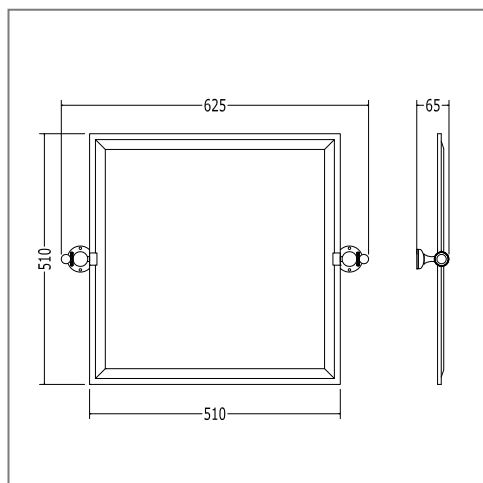

NY121CR P 16.2940
CROMO - CHROME - CHROM - CHROME - CROMO - XPOM

NY121OT P 19.5265
ORO CHIARO - LIGHT GOLD - HELLGOLD - OR CLAIR
ORO CLARO - СВЕТЛОЕ ЗОЛОТО

SPECCHIO BASCULANTE

TILTING MIRROR
SCHWENKBARER SPIEGEL
MIROIR PIVOTANT
ESPEJO BASCULA
ЗЕРКАЛО ПОВОРОТНОЕ