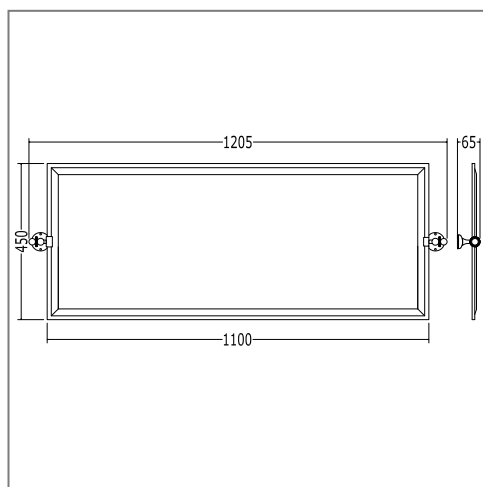

NY122CR P 18.0805
CROMO - CHROME - CHROM - CHROME - CROMO - XPOM

NY122OT P 21.1500
ORO CHIARO - LIGHT GOLD - HELLGOLD - OR CLAIR
ORO CLARO - СВЕТЛОЕ ЗОЛОТО

SPECCHIO BASCULANTE

TILTING MIRROR
SCHWENKBARER SPIEGEL
MIROIR PIVOTANT
ESPEJO BASCULA
ЗЕРКАЛО ПОВОРОТНОЕ