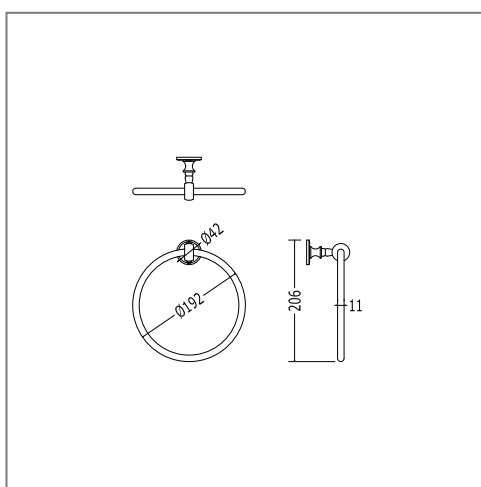

DD33320CR P 2.5395
CROMO - CHROME - CHROM - CHROME - CROMO - XPOM

DD33320OT P 3.1250
ORO CHIARO - LIGHT GOLD - HELLGOLD - OR CLAIR
ORO CLARO - СВЕТЛОЕ ЗОЛОТО

ANELLO PORTA ASCIUGAMANO

TOWEL RING

HANDTUCHRING

ANNEAU PORTE-SERVIETTES

TOALLERO REDONDO

ПОЛОТЕНЦЕДЕРЖАТЕЛЬ КОЛЬЦЕВОЙ