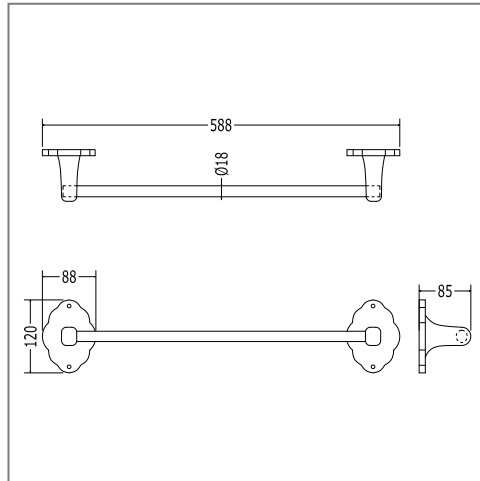

TOALLERO REDONDO

ПОЛОТЕНЦЕДЕРЖАТЕЛЬ КОЛЬЦЕВОЙ

MIL506E

MIL506E

P 1.7120

ASTA PORTA ASCIUGAMANO

TOWEL-RAIL

HANDTUCHHALTER