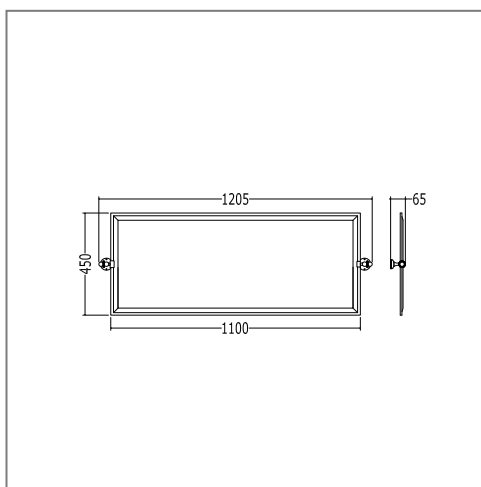

NY122CR P 18.0805
CROMO - CHROME - CHROM - CHROME - CROMO - XPOM

NY122OT P 21.1500
ORO CHIARO - LIGHT GOLD - HELLGOLD - OR CLAIR
ORO CLARO - СВЕТЛОЕ ЗОЛОТО

SPECCHIO BASCULANTE

TILTING MIRROR
SCHWENKBARER SPIEGEL
MIROIR PIVOTANT
ESPEJO BASCULA
ЗЕРКАЛО ПОВОРОТНОЕ