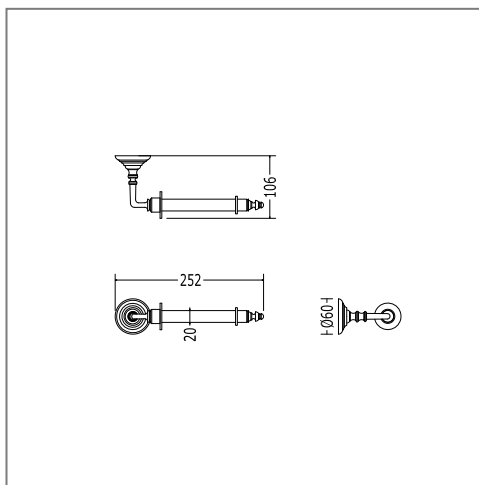

DD208CR/L P 2.6925
CROMO - CHROME - CHROM - CHROME - CROMO - XPOM

DD208IN/L P 3.1540
ORO CHIARO - LIGHT GOLD - HELLGOLD - OR CLAIR
ORO CLARO - СВЕТЛОЕ ЗОЛОТО

PORTA ROTOLO

TOILET ROLL HOLDER
TOILETTENPAPIERHALTER
PORTE-ROULEAU PAPIER HYGIÉNIQUE
PORTA PAPEL
БУМАГОДЕРЖАТЕЛЬ