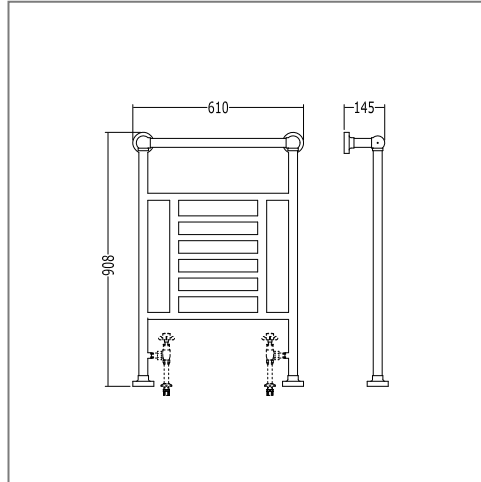

2PRO5CR P 20.5895
CROMO - CHROME - CHROM - CHROME - CROMO - ХРОМ

2PRO5 P 28.7415
ORO CHIARO - LIGHT GOLD - HELLGOLD - OR CLAIR
ORO CLARO - СВЕТЛОЕ ЗОЛОТО