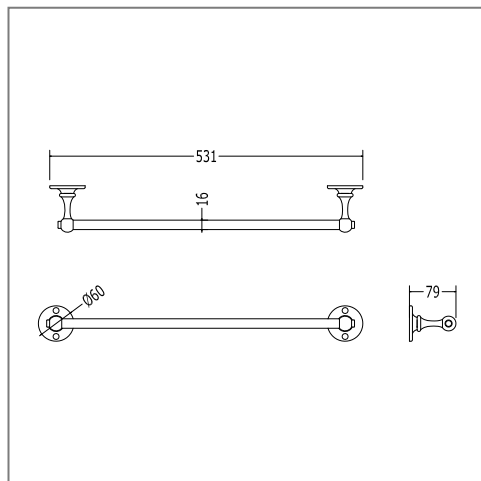

1ADY82 P 5.5000
ORO CHIARO - LIGHT GOLD - HELLGOLD - OR CLAIR
ORO CLARO - СВЕТЛОЕ ЗОЛОТО

PORTA SAPONE

SOAP DISH

SEIFENSCHALE

PORTE-SAVON

ЈАВОНЕРА

МЫЛЬНИЦА

WM08CR