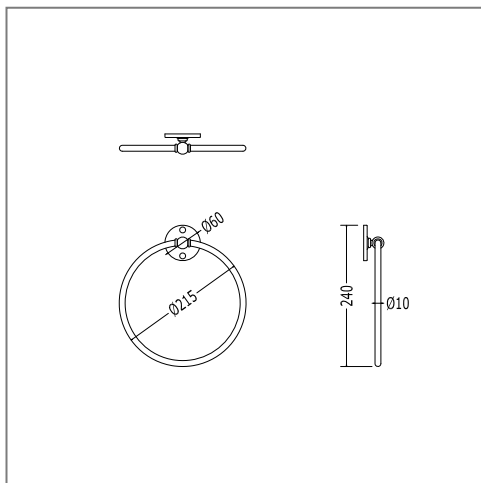

WM22 P 12.6410
ORO CHIARO - LIGHT GOLD - HELLGOLD - OR CLAIR
ORO CLARO - СВЕТЛОЕ ЗОЛОТО

SPECCHIO ESTENSIBILE

EXTENDING MIRROR

AUSDEHNBARER SPIEGEL

MIROIR EXTENSIBLE

ESPEJO EXTENSIBLE

ЗЕРКАЛО РАЗДВИЖНОЕ

WM07CR