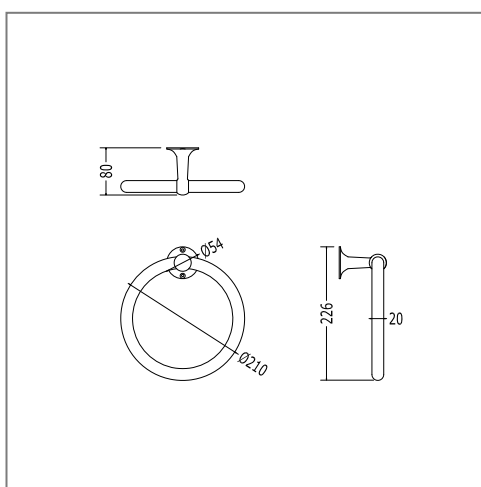

NY101OT P 2.7540
ORO CHIARO - LIGHT GOLD - HELLGOLD - OR CLAIR
ORO CLARO - СВЕТЛОЕ ЗОЛОТО

PORTA SAPONE

SOAP DISH

SEIFENSCHALE

PORTE-SAVON

JABONERA

МЫЛЬНИЦА

NY107CR