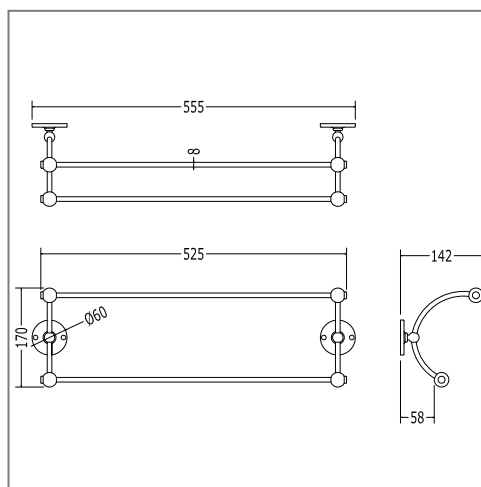

WM09CR P 4.9225

CROMO - CHROME - CHROM - CHROME - CROMO - XPOM

WM09 P 5.5955

ORO CHIARO - LIGHT GOLD - HELLGOLD - OR CLAIR
ORO CLARO - СВЕТЛОЕ ЗОЛОТО

ASTA PORTA ASCIUGAMANI DOPPIO

DOUBLE TOWEL-RAIL

DOPPELTER HANDTUCHHALTER

PORTE-SERVIETTES DOUBLE

TOALLERO DOBLE

ПОЛОТЕНЦЕДЕРЖАТЕЛЬ ДВОЙНОЙ