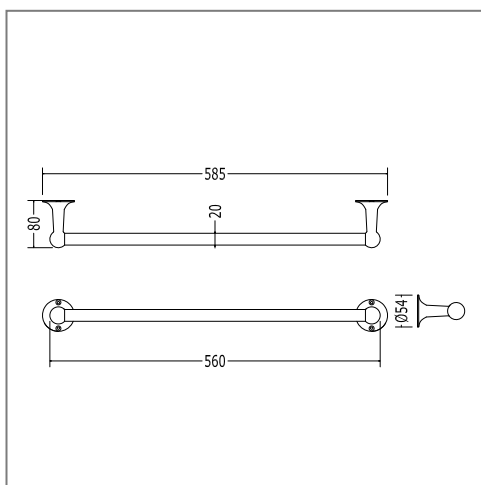

NY108CR P 3.2455
CROMO - CHROME - CHROM - CHROME - CROMO - XPOM

NY108OT P 3.6100
ORO CHIARO - LIGHT GOLD - HELLGOLD - OR CLAIR
ORO CLARO - СВЕТЛОЕ ЗОЛОТО

ASTA PORTA ASCIUGAMANO

TOWEL-RAIL
HANDTUCHHALTER
TRINGLE PORTE-SERVIETTES
TOALLERO BARRA
ШТАНГА-ПОЛОТЕНЦЕДЕРЖАТЕЛЬ