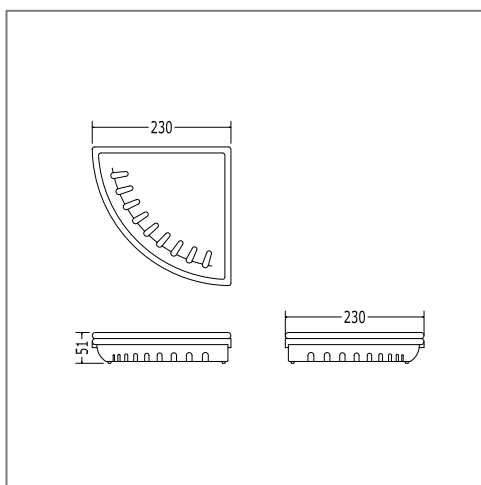

GR13CR

P 3.8895

CROMO - CHROME - CHROM - CHROME - CROMO - ХРОМ

GR13OT

P 4.1330

ORO CHIARO - LIGHT GOLD - HELLGOLD - OR CLAIR

ORO CLARO - СВЕТЛОЕ ЗОЛОТО

PORTA SAPONE ANGOLARE DOCCIA, DA PARETE

CORNER SOAP DISH FOR SHOWER ENCLOSURES, WALL MOUNTED

ECKSEIFENSCHALE FÜR DUSCHE

PORTE-SAVON DE DOUCHE D'ANGLE

JABONERA ANGULAR DUCHA

МЫЛЬНИЦА УГЛОВАЯ ДЛЯ ДУША