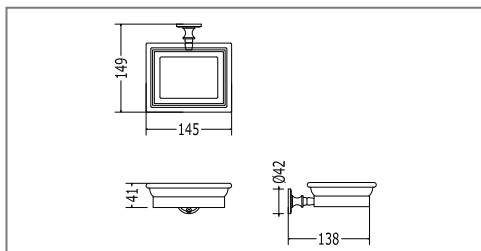

KLEINE WANDSEIFENSCHALE FUER DUSCHE

PETIT PORTE-SAVON MURAL POUR DOUCHE

JABONERA PEQUEÑA DUCHA A PARED

МЫЛЬНИЦА МАЛАЯ НАСТЕННАЯ ДЛЯ ДУША

DD33010CR

PORTA SAPONE

SOAP DISH

SEIFENSCHALE