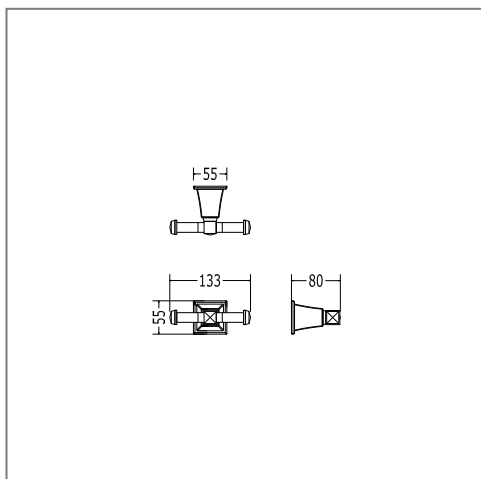

ANELLO PORTA ASCIUGAMANO

TOWEL RING
HANDTUCHRING
ANNEAU PORTE-SERVIETTES
TOALLERO REDONDO
ПОЛОТЕНЦЕДЕРЖАТЕЛЬ КОЛЬЦЕВОЙ

TM322CRBL

TM322CRBL P 5.0665
CROMO - CHROME - CHROM - CHROME - CROMO - ХРОМ
TM322OTBL P 5.6700
ORO CHIARO - LIGHT GOLD - HELLGOLD - OR CLAIR
ORO CLARO - СВЕТЛОЕ ЗОЛОТО
TM322NKSABL P 5.6700
NICKEL SATINATO - SATIN NICKEL - SATINICKEL - NIKEL
DE SATIN - NIQUEL DEL SATÉN - НИКЕЛЬ САТИНИРОВАННЫЙ