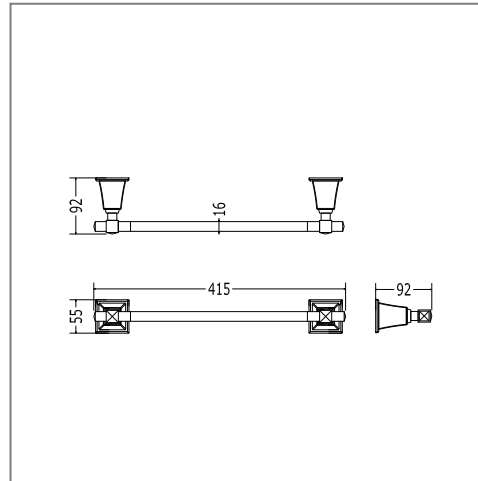

TM309CRBL P 9.5815

CROMO - CHROME - CHROM - CHROME - CROMO - ХРОМ

TM309OTBL P 10.5000

ORO CHIARO - LIGHT GOLD - HELLGOLD - OR CLAIR

ORO CLARO - СВЕТЛОЕ ЗОЛОТО

TM309NKSABL P 10.5000

NICKEL SATINATO - SATIN NICKEL - SATINICKEL - NIKEL

DE SATIN - NIQUEL DEL SATÉN - НИКЕЛЬ САТИНИРОВАННЫЙ

ASTA PORTA ASCIUGAMANO

TOWEL-RAIL

HANDTUCHHALTER

TRINGLE PORTE-SERVIETTES

TOALLERO BARRA

ШТАНГА-ПОЛОТЕНЦЕДЕРЖАТЕЛЬ