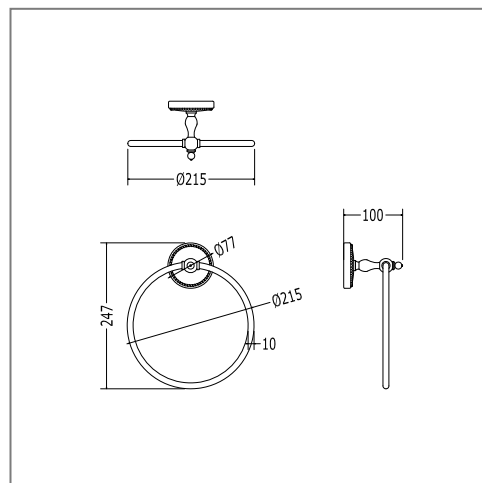

ASTA PORTA ASCIUGAMANI DOPPIO

DOUBLE TOWEL-RAIL

DOPPELTER HANDTUCHHALTER

PORTE-SERVETTES DOUBLE

TOALLERO DOBLE

ПОЛОТЕНЦЕДЕРЖАТЕЛЬ ДВОЙНОЙ

DOR407OT

DOR407CR P 1.8495