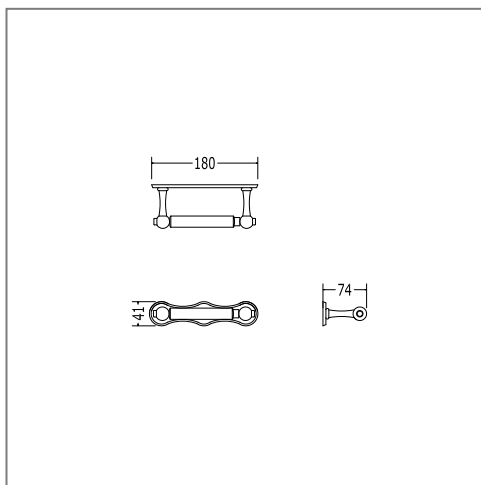

WM11CR P 2.2405
CROMO - CHROME - CHROM - CHROME - CROMO - XPOM

WM11 P 2.7350
ORO CHIARO - LIGHT GOLD - HELLGOLD - OR CLAIR
ORO CLARO - СВЕТЛОЕ ЗОЛОТО

PORTA ROTOLO

TOILET ROLL HOLDER
TOILETTENPAPIERHALTER
PORTE-ROULEAU PAPIER HYGIÉNIQUE
PORTA PAPEL
БУМАГОДЕРЖАТЕЛЬ