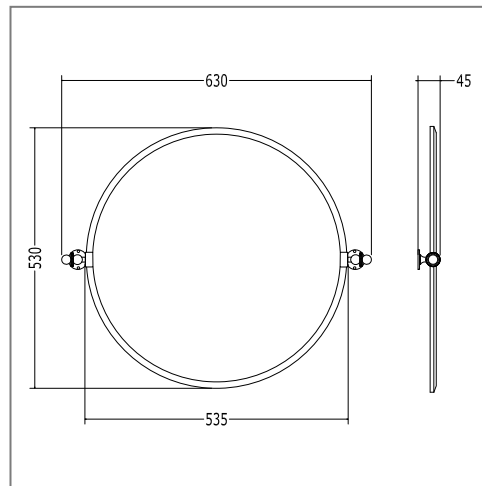

DD33111CR P 15.7880
CROMO - CHROME - CHROM - CHROME - CROMO - ХРОМ

DD33111OT P 17.7410
ORO CHIARO - LIGHT GOLD - HELLGOLD - OR CLAIR
ORO CLARO - СВЕТЛОЕ ЗОЛОТО

SPECCHIO BASCULANTE TONDO

TILTING ROUND MIRROR

SCHWENKBARER RUNDWANDSPIEGEL

MIROIR PIVOTANT ROND

ESPEJO BASCULA A PARED REDONDO

ЗЕРКАЛО ПОВОРОТНОЕ НАСТЕННОЕ КРУГЛОЕ