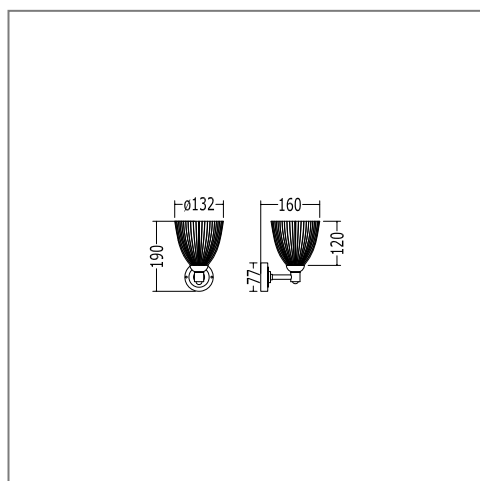

DEJULIACR P 4.4580
CROMO - CHROME - CHROM - CHROME - CROMO - ХРОМ

DEJULIAOT P 4.7165
ORO CHIARO - LIGHT GOLD - HELLGOLD - OR CLAIR
ORO CLARO - СВЕТЛОЕ ЗОЛОТО

CLASSIFICAZIONE - CLASSIFICATION - KLASSIERUNG - CLASSIFICATION - CLASIFICACIÓN - КЛАССИФИКАЦИЯ IP20