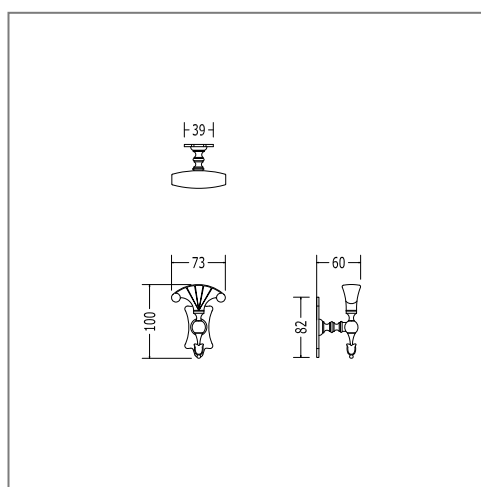

DOUBLE ROBE HOOK

DOPPELTER KLEIDERHAKEN

PORTE-MANTEAU DOUBLE

COLGADOR DOBLE

ВЕШАЛКА ДВОЙНАЯ

DD111CR

DD111CR P 2.4620
CROMO - CHROME - CHROM - CHROME - CROMO - ХРОМ

DD111IN P 2.7310
ORO CHIARO - LIGHT GOLD - HELLGOLD - OR CLAIR
ORO CLARO - СВЕТЛОЕ ЗОЛОТО