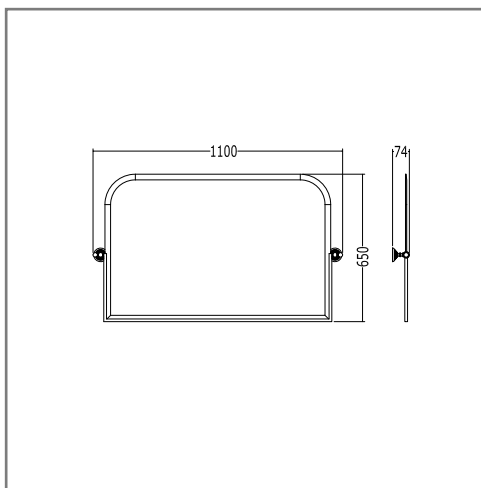

DEGATSBYXLCR P 18.1150
CROMO - CHROME - CHROM - CHROME - CROMO - ХРОМ

DEGATSBYXLOT P 21.0400
ORO CHIARO - LIGHT GOLD - HELLGOLD - OR CLAIR
ORO CLARO - СВЕТЛОЕ ЗОЛОТО

DEGATSBYXLNK P 21.0400
NICKEL LUCIDO - POLISHED NICKEL - POLIERNICKEL
NICKEL POLI - НИКЕЛ ЛУЦИДО - НИКЕЛЬ БЛЕСТЯЩИЙ

SPECCHIO BASCULANTE

TILTING MIRROR

SCHWENKBARER SPIEGEL

MIROIR PIVOTANT

ESPEJO BASCULA

ЗЕРКАЛО ПОВОРОТНОЕ