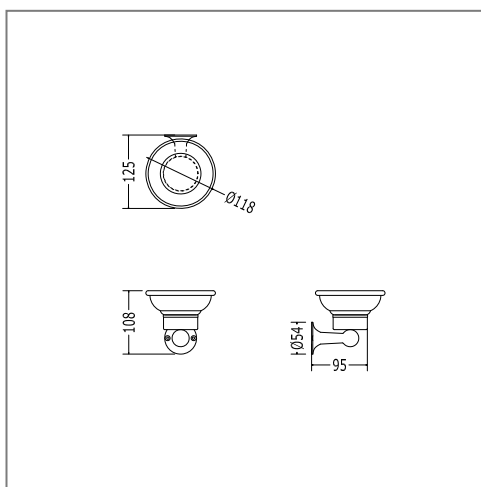

NY101CR P 2.3690
CROMO - CHROME - CHROM - CHROME - CROMO - XPOM

NY101OT P 2.7540
ORO CHIARO - LIGHT GOLD - HELLGOLD - OR CLAIR
ORO CLARO - СВЕТЛОЕ ЗОЛОТО

PORTA SAPONE

SOAP DISH

SEIFENSCHALE

PORTE-SAVON

JABONERA

МЫЛЬНИЦА