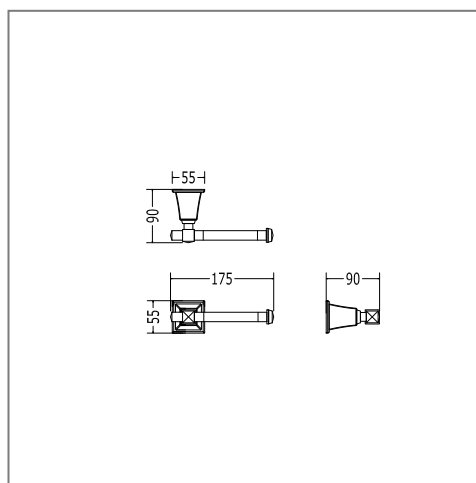

ASTA PORTA ASCIUGAMANO

TOWEL-RAIL

HANDTUCHHALTER

TRINGLE PORTE-SERVIETTES

TOALLERO BARRA

ШТАНГА-ПОЛОТЕНЦЕДЕРЖАТЕЛЬ

TM311CR

TM311CR P 4.9615