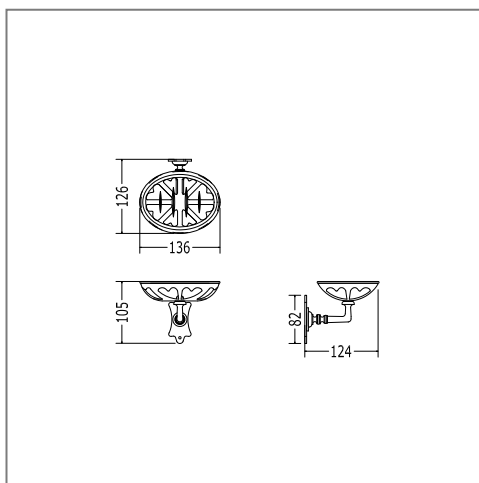

APPENDIABITO A VENTAGLIO

FAN-SHAPED ROBE HOOK

KLEIDERHAKEN FAECHER

PORTE-MANTEAU ÉVENTAIL

COLGADOR ABANILLO

ВЕШАЛКА «ВЕР»

DD114CR

DD114CR P 4.7035
 CROMO - CHROME - CHROM - CHROME - CROMO - ХРОМ