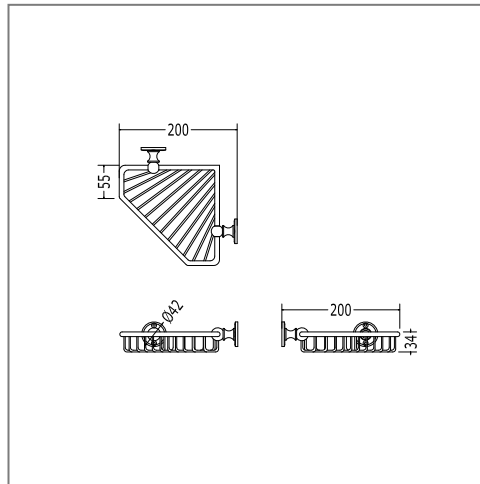

SCHWAMMHALTER, FUER WANDMONTAGE

GRILLE PORTE-ÉPONGE MURAL

PORTA ESPONJA GRILLA, A PARED

ПОЛОЧКА ДЛЯ ГУБКИ РЕШЕТЧАТАЯ, НА СТЕНУ

DD33066CR

DD33066CR P 4.8135
CROMO - CHROME - CHROM - CHROME - CROMO - ХРОМ

DD33066OT P 5.4820
ORO CHIARO - LIGHT GOLD - HELLGOLD - OR CLAIR
ORO CLARO - СВЕТЛОЕ ЗОЛОТО