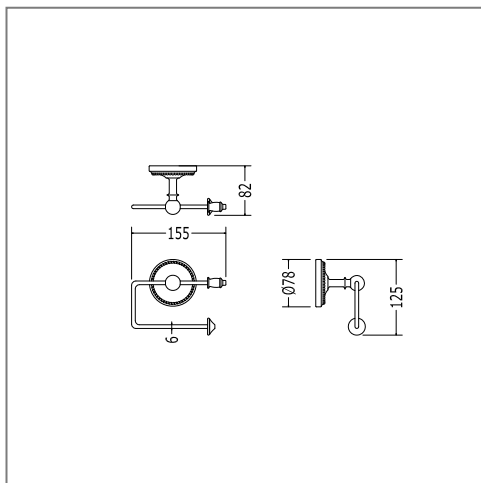

1ADY84CR P 4.0000
CROMO - CHROME - CHROM - CHROME - CROMO - XPOM

1ADY84 P 4.6250
ORO CHIARO - LIGHT GOLD - HELLGOLD - OR CLAIR
ORO CLARO - СВЕТЛОЕ ЗОЛОТО

PORTA ROTOLO

TOILET ROLL HOLDER
TOILETTENPAPIERHALTER
PORTE-ROULEAU PAPIER HYGIÉNIQUE
PORTA PAPEL
БУМАГОДЕРЖАТЕЛЬ