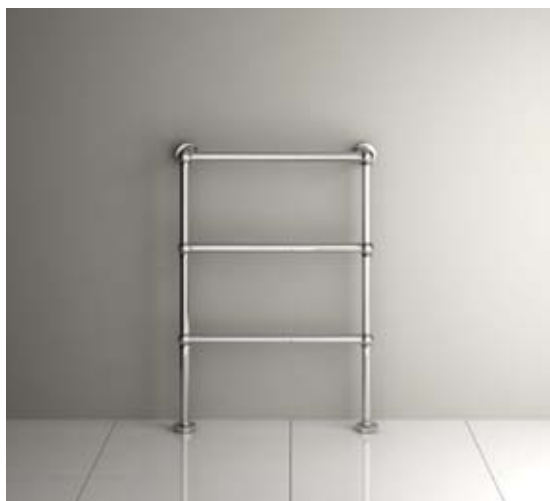

BACCUS 4

2PRB4CREL P 31.7710
CROMO - CHROME - CHROM - CHROME - CROMO - XPOM

2PRB4OTEL P 32.4520
ORO CHIARO - LIGHT GOLD - HELLGOLD - OR CLAIR
ORO CLARO - СВЕТЛОЕ ЗОЛОТО

2PRB7CREL P 44.4760
CROMO - CHROME - CHROM - CHROME - CROMO - XPOM

2PRB7OTEL P 48.1785
ORO CHIARO - LIGHT GOLD - HELLGOLD - OR CLAIR
ORO CLARO - СВЕТЛОЕ ЗОЛОТО

2PRI5CREL P 28.8470
CROMO - CHROME - CHROM - CHROME - CROMO - XPOM

2PRI5OTEL P 30.2595
ORO CHIARO - LIGHT GOLD - HELLGOLD - OR CLAIR
ORO CLARO - СВЕТЛОЕ ЗОЛОТО