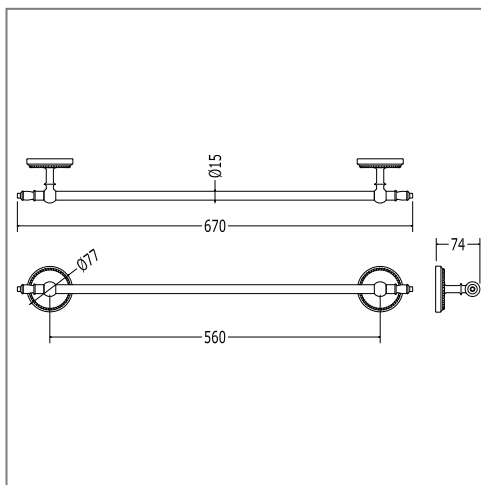

1ADY83CR P 5.8750
CROMO - CHROME - CHROM - CHROME - CROMO - XPOM

1ADY83 P 7.0000
ORO CHIARO - LIGHT GOLD - HELLGOLD - OR CLAIR
ORO CLARO - СВЕТЛОЕ ЗОЛОТО

ASTA PORTA ASCIUGAMANO

TOWEL-RAIL
HANDTUCHHALTER
TRINGLE PORTE-SERVIETTES
TOALLERO BARRA
ШТАНГА-ПОЛОТЕНЦЕДЕРЖАТЕЛЬ