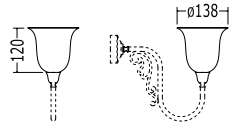

DGTULIP

P 1.3370

TULIP
VETRO
GLASS
GLAS
VERRE
VIDRIO
СТЕКЛО