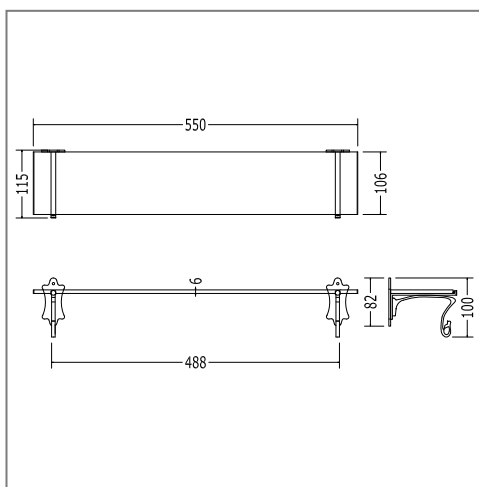

DD106CR P 5.3250
CROMO - CHROME - CHROM - CHROME - CROMO - ХРОМ

DD106IN P 5.9620
ORO CHIARO - LIGHT GOLD - HELLGOLD - OR CLAIR
ORO CLARO - СВЕТЛОЕ ЗОЛОТО

MENSOLA IN CRISTALLO

GLASS SHELF
GLASABLAGE
ÉTAGÈRE AVEC PETITE TABLETTE EN VERRE
ESTANTE CON CRISTAL
ПОЛКА СО СТЕКЛОМ