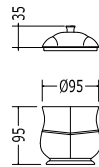

CUP

GLASS

VERRE

VASO

СТАКАН

MIL526E

MIL526E

P 1.1175