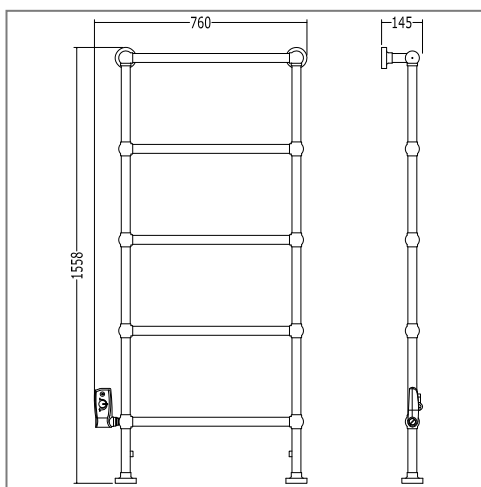

2PRB7CREL P 44.4760
CROMO - CHROME - CHROM - CHROME - CROMO - XPOM

2PRB7OTEL P 48.1785
ORO CHIARO - LIGHT GOLD - HELLGOLD - OR CLAIR
ORO CLARO - СВЕТЛОЕ ЗОЛОТО