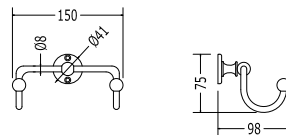

DD33360CR P 2.3440
CROMO - CHROME - CHROM - CHROME - CROMO - XROM

DD33360OT P 2.9295
ORO CHIARO - LIGHT GOLD - HELLGOLD - OR CLAIR
ORO CLARO - СВЕТЛОЕ ЗОЛОТО

SOSTEGNO DOPPIO PER DOCCETTA

HAND SHOWER CRADLE
HANDBRAUSEHALTER
SUPPORT DOUBLE POUR DOUCHETTE
HORQUILLA PARA TELEDUCHA
ДВОЙНОЙ КРОНШТЕЙН ДЛЯ ДУШЕВОЙ ГЛОВКИ