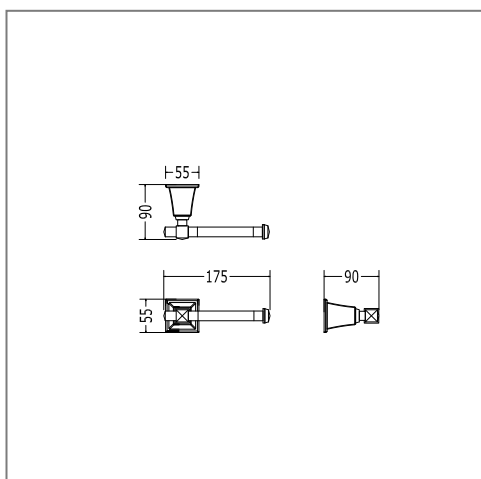

TM311CRBL P 5.9065
CROMO - CHROME - CHROM - CHROME - CROMO - ХРОМ
TM311OTBL P 6.4315
ORO CHIARO - LIGHT GOLD - HELLGOLD - OR CLAIR
ORO CLARO - СВЕТЛОЕ ЗОЛОТО
TM311NKSABL P 6.4315
NICKEL SATINATO - SATIN NICKEL - SATINICKEL - NIKEL
DE SATIN - NIQUEL DEL SATÉN - НИКЕЛЬ САТИНИРОВАННЫЙ

PORTA ROTOLO

TOILET ROLL HOLDER
TOILETTPAPIERHALTER
PORTE-ROULEAU PAPIER HYGIÉNIQUE
PORTA PAPEL
БУМАГОДЕРЖАТЕЛЬ