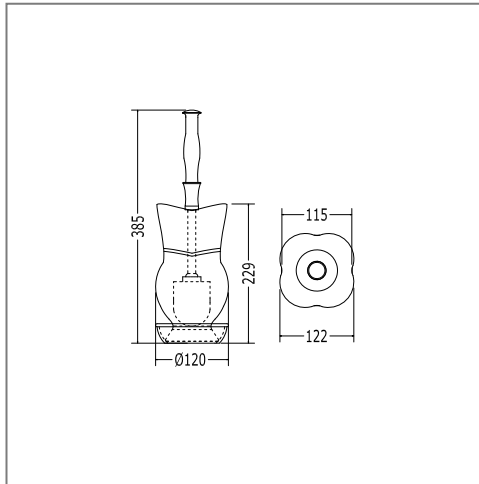

SOAP DISH

SEIFENSCHALE

PORTE-SAVON

JABONERA

МЫЛЬНИЦА

MIL518E

MIL518E

P 2.5240