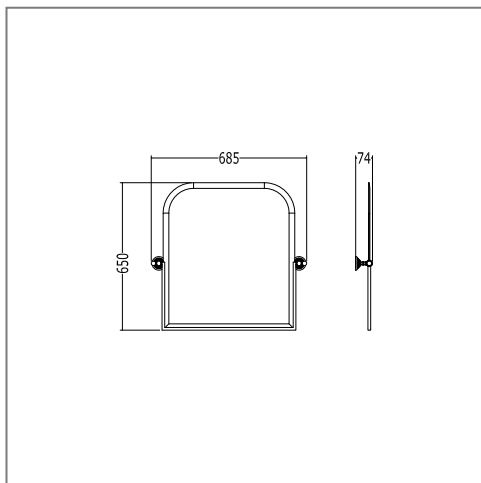

DEGATSBYGRCR P 16.8000
CROMO - CHROME - CHROM - CHROME - CROMO - ХРОМ

DEGATSBYGR P 19.4250
ORO CHIARO - LIGHT GOLD - HELLGOLD - OR CLAIR
ORO CLARO - СВЕТЛОЕ ЗОЛОТО

DEGATSBYGRNK P 19.4250
NICKEL LUCIDO - POLISHED NICKEL - POLIERNICKEL
NICKEL POLI - НИКЕЛ ЛУЦИДО - НИКЕЛЬ БЛЕСТЯЩИЙ

SPECCHIO BASCULANTE

TILTING MIRROR

SCHWENKBARER SPIEGEL

MIROIR PIVOTANT

ESPEJO BASCULA

ЗЕРКАЛО ПОВОРОТНОЕ