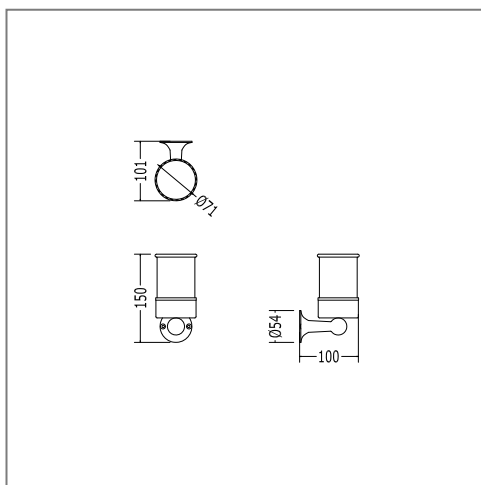

NY103CR P 2.3690
CROMO - CHROME - CHROM - CHROME - CROMO - XPOM

NY103OT P 2.7540
ORO CHIARO - LIGHT GOLD - HELLGOLD - OR CLAIR
ORO CLARO - СВЕТЛОЕ ЗОЛОТО

PORTA BICCHIERE IN CERAMICA

CUP HOLDER WITH CERAMIC CUP

GLASHALTER

PORTE-VERRE

PORTA VASO

ПОДСТАКАННИК