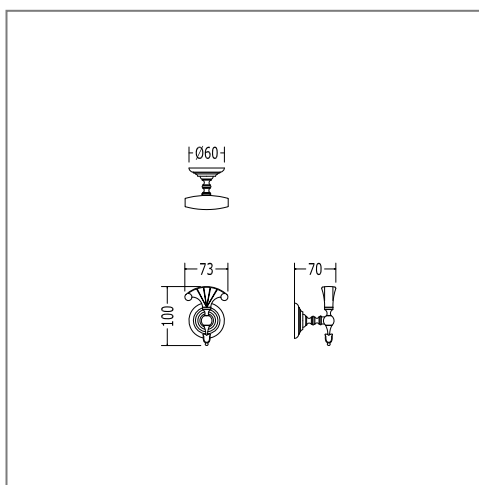

DD211CR P 2.3850
CROMO - CHROME - CHROM - CHROME - CROMO - XPOM

DD211IN P 2.7700
ORO CHIARO - LIGHT GOLD - HELLGOLD - OR CLAIR
ORO CLARO - СВЕТЛОЕ ЗОЛОТО

APPENDIABITO A VENTAGLIO

FAN-SHAPED ROBE HOOK
KLEIDERHAKEN FAECHER
PORTE-MANTEAU ÉVENTAIL
COLGADOR ABANILLO
ВЕШАЛКА «ВЕР»