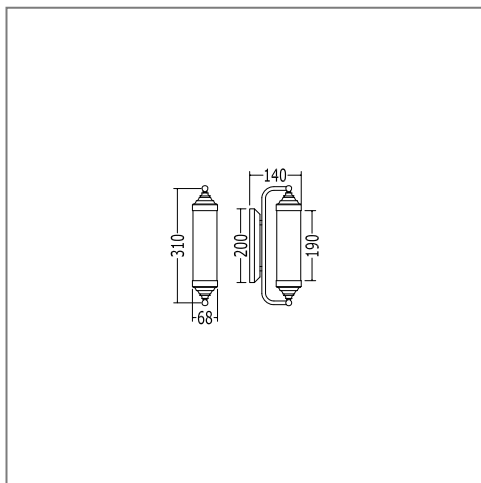

BCTUBE31CR P 5.7900
CROMO - CHROME - CHROM - CHROME - CROMO - ХРОМ

BCTUBE31 P 6.9070
ORO CHIARO - LIGHT GOLD - HELLGOLD - OR CLAIR
ORO CLARO - СВЕТЛОЕ ЗОЛОТО

CLASSIFICAZIONE - CLASSIFICATION - KLASSIERUNG - CLASSIFICATION - CLASIFICACIÓN - КЛАССИФИКАЦИЯ IP44