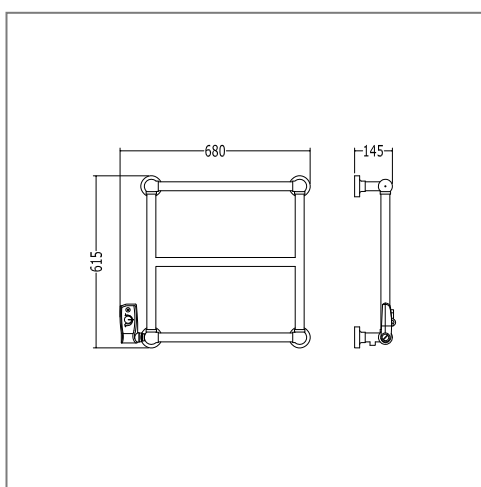

2PRI5CREL P 28.8470
CROMO - CHROME - CHROM - CHROME - CROMO - XPOM

2PRI5OTEL P 30.2595
ORO CHIARO - LIGHT GOLD - HELLGOLD - OR CLAIR
ORO CLARO - СВЕТЛОЕ ЗОЛОТО