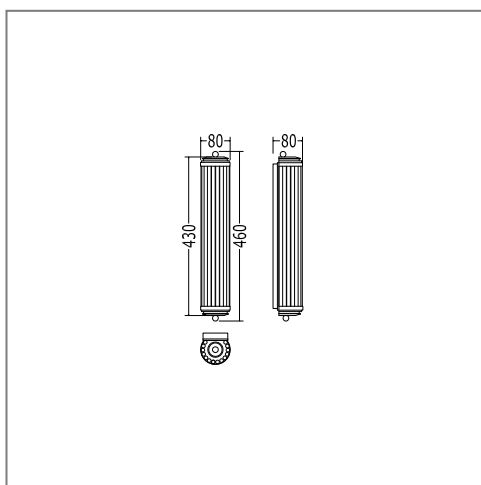

DECHICAGO2CR P 13.8500
CROMO - CHROME - CHROM - CHROME - CROMO - ХРОМ

DECHICAGO2OT P 15.1045
ORO CHIARO - LIGHT GOLD - HELLGOLD - OR CLAIR
ORO CLARO - СВЕТЛОЕ ЗОЛОТО

DECHICAGO2NK P 15.1045
NICKEL LUCIDO - POLISHED NICKEL - POLIERNICKEL
NICKEL POLI - NIQUEL LUCIDO - НИКЕЛЬ БЛЕСТЯЩИЙ

CLASSIFICAZIONE - CLASSIFICATION - KLASSIERUNG - CLASSIFICATION - CLASIFICACIÓN - КЛАССИФИКАЦИЯ IP20