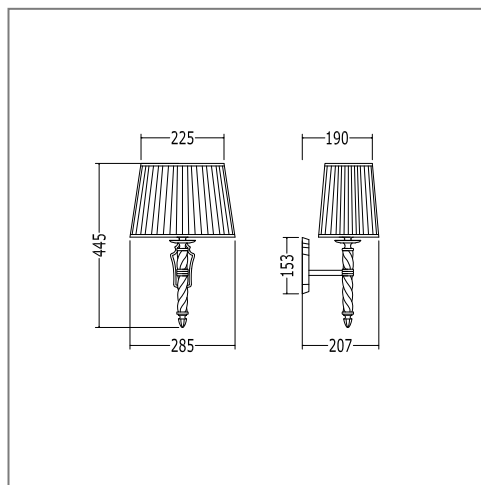

DEMOONCR P 10.6315
CROMO - CHROME - CHROM - CHROME - CROMO - ХРОМ
DEMOONOT P 11.8125
ORO CHIARO - LIGHT GOLD - HELLGOLD - OR CLAIR
ORO CLARO - СВЕТЛОЕ ЗОЛОТО
DEMOONNKSA P 11.8125
NICKEL SATINATO - SATIN NICKEL - SATINNICKEL - NIKEL
DE SATIN - NIQUEL DEL SATÉN - НИКЕЛЬ САТИНИРОВАННЫЙ

CLASSIFICAZIONE - CLASSIFICATION - KLASSIERUNG - CLASSIFICATION - CLASIFICACIÓN - КЛАССИФИКАЦИЯ IP20