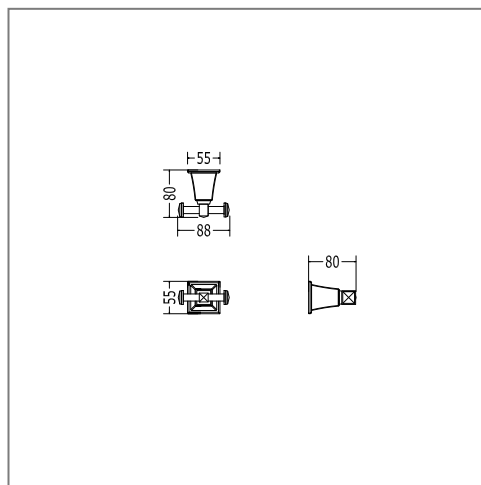

TM322CR P 4.6860
CROMO - CHROME - CHROM - CHROME - CROMO - ХРОМ
TM322OT P 5.2095
ORO CHIARO - LIGHT GOLD - HELLGOLD - OR CLAIR
ORO CLARO - СВЕТЛОЕ ЗОЛОТО
TM322NKSA P 5.2095
NICKEL SATINATO - SATIN NICKEL - SATINICKEL - NIKEL
DE SATIN - NIQUEL DEL SATÉN - НИКЕЛЬ САТИНИРОВАННЫЙ

APPENDIABITO DOPPIO

DOUBLE ROBE HOOK
DOPPELTER KLEIDERHAKEN
PORTE-MANTEAU DOUBLE
COLGADOR DOBLE
ВЕШАЛКА ДВОЙНАЯ