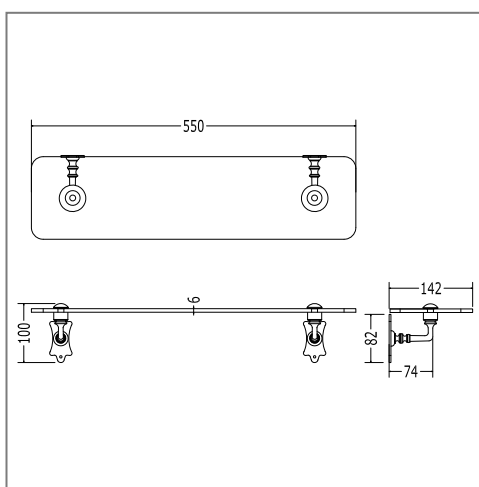

DD118CR P 3.6730
CROMO - CHROME - CHROM - CHROME - CROMO - ХРОМ

DD118IN P 3.9425
ORO CHIARO - LIGHT GOLD - HELLGOLD - OR CLAIR
ORO CLARO - СВЕТЛОЕ ЗОЛОТО

MENSOLA IN CRISTALLO

GLASS SHELF
GLASABLAGE
ÉTAGÈRE AVEC PETITE TABLETTE EN VERRE
ESTANTE CON CRISTAL
ПОЛКА СО СТЕКЛОМ