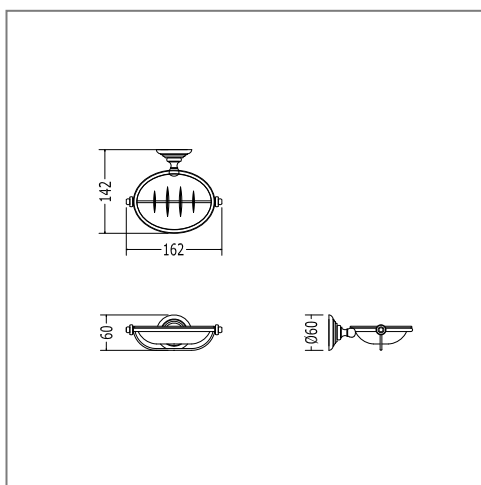

PORTA BICCHIERE IN CRISTALLO

GLASS CUP TOOTHBRUSH HOLDER

ZAHNBUERSTENHALTER

VERRE PORTE BROSSES À DENT

VASO PORTA CEPILLOS

СТАКАН ДЛЯ ЗУБНЫХ ЩЁТОК

DD214IN

DD214CR P 2.7935
CROMO - CHROME - CHROM - CHROME - CROMO - ХРОМ