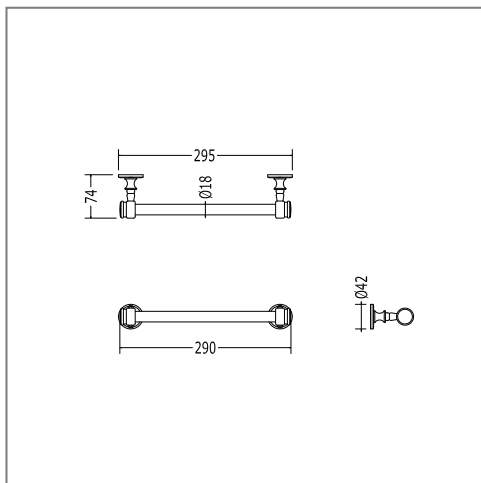

DD33350CR P 3.1250
CROMO - CHROME - CHROM - CHROME - CROMO - XROM

DD33350OT P 4.1020
ORO CHIARO - LIGHT GOLD - HELLGOLD - OR CLAIR
ORO CLARO - СВЕТЛОЕ ЗОЛОТО

ASTA PORTA ASCIUGAMANO

TOWEL-RAIL

HANDTUCHHALTER

TRINGLE PORTE-SERVIETTES

TOALLERO BARRA

ШТАНГА-ПОЛОТЕНЦЕДЕРЖАТЕЛЬ