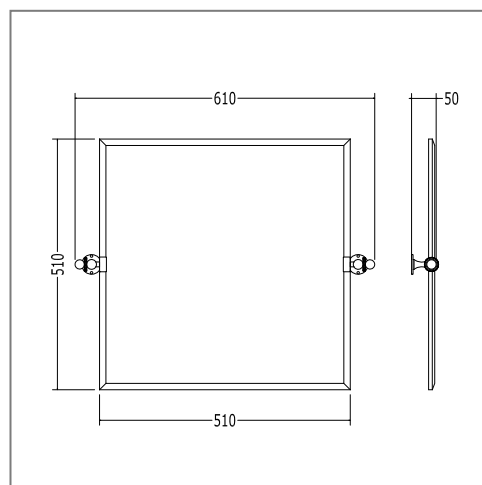

TILTING ROUND MIRROR

SCHWENKBARER RUNDWANDSPIEGEL

MIROIR PIVOTANT ROND

ESPEJO BASCULA A PARED REDONDO

ЗЕРКАЛО ПОВОРОТНОЕ НАСТЕННОЕ КРУГЛОЕ

DD33110CR

DD33110CR P 16.4385
CROMO - CHROME - CHROM - CHROME - CROMO - ХРОМ