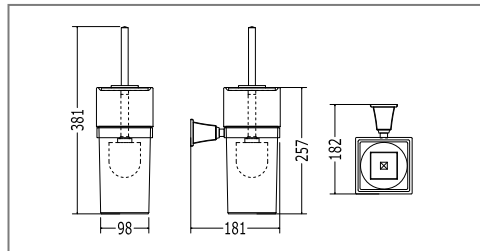

TM323NKSA P 8.2690
NICKEL SATINATO - SATIN NICKEL - SATINNICKEL - NIKEL
DE SATIN - НИКЕЛ ДЕЛ САТЭН - НИКЕЛЬ САТИНИРОВАННЫЙ

LAMPADA TIME

TIME LAMP

TIME LAMPE

LAMPE TIME

LAMPARA TIME

ЛАМПА TIME

TM320CR