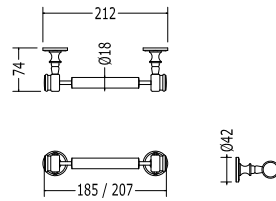

DD33100CR P 3.5155
CROMO - CHROME - CHROM - CHROME - CROMO - XROM

DD33100OT P 4.4925
ORO CHIARO - LIGHT GOLD - HELLGOLD - OR CLAIR
ORO CLARO - СВЕТЛОЕ ЗОЛОТО

PORTA ROTOLO

TOILET ROLL HOLDER
TOILETTENPAPIERHALTER
PORTE-ROULEAU PAPIER HYGIÉNIQUE
PORTA PAPEL
БУМАГОДЕРЖАТЕЛЬ