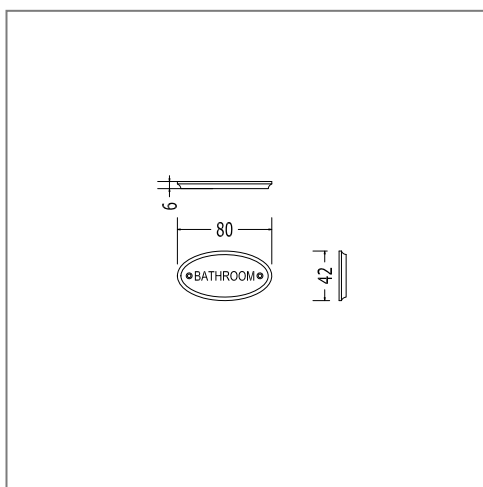

TARGHETTA "TOILET"

SMALL PLATE "TOILET"
SCHILDCHEN "TOILET"
PLAQUETTE "TOILET"
TARJETA "TOILET"
ТАБЛИЧКА "TOILET"

MIL723OT

MIL723CR P 0.7825
CROMO - CHROME - CHROM - CHROME - CROMO - XROM

MIL723OT P 1.0785
ORO CHIARO - LIGHT GOLD - HELLGOLD - OR CLAIR
ORO CLARO - СВЕТЛОЕ ЗОЛОТО