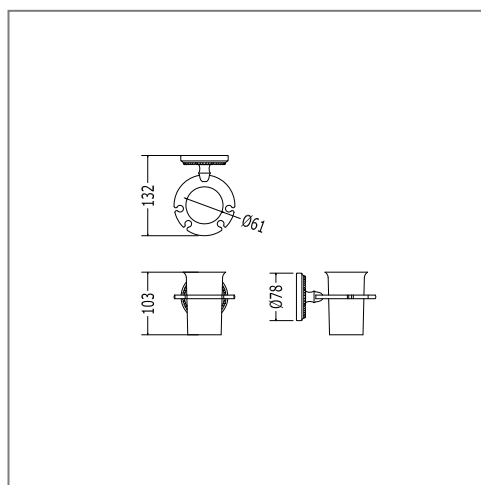

HANDTUCHRING

ANNEAU PORTE-SERVIETTES

TOALLERO REDONDO

ПОЛОТЕНЦЕДЕРЖАТЕЛЬ КОЛЬЦЕВОЙ

1ADY81

1ADY81CR P 5.1250
CROMO - CHROME - CHROM - CHROME - CROMO - XROM

1ADY81 P 5.7500
ORO CHIARO - LIGHT GOLD - HELLGOLD - OR CLAIR
ORO CLARO - СВЕТЛОЕ ЗОЛОТО