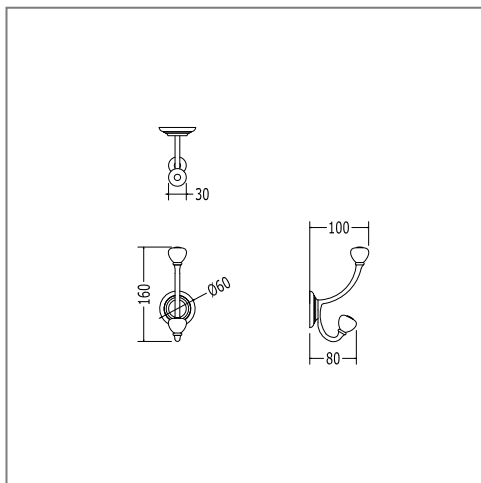

WM01 P 2.0015
ORO CHIARO - LIGHT GOLD - HELLGOLD - OR CLAIR
ORO CLARO - СВЕТЛОЕ ЗОЛОТО

PORTA SAPONE

SOAP DISH

SEIFENSCHALE

PORTE-SAVON

JABONERA

МЫЛЬНИЦА

DD212IN