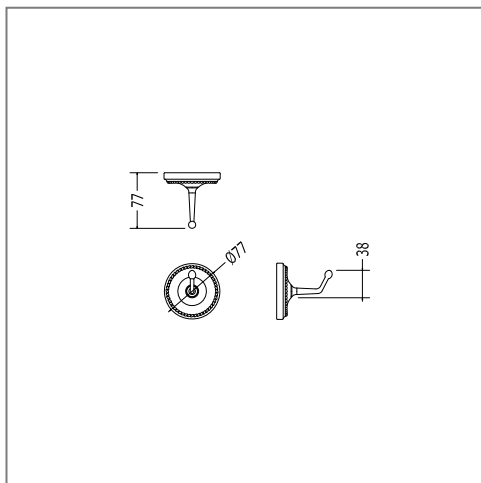

1ADY85CR P 2.3750
CROMO - CHROME - CHROM - CHROME - CROMO - XPOM

1ADY85 P 2.7500
ORO CHIARO - LIGHT GOLD - HELLGOLD - OR CLAIR
ORO CLARO - СВЕТЛОЕ ЗОЛОТО

APPENDIABITO

ROBE HOOK

KLEIDERHAKEN

PORTE-MANTEAU

COLGADOR

ВЕШАЛКА