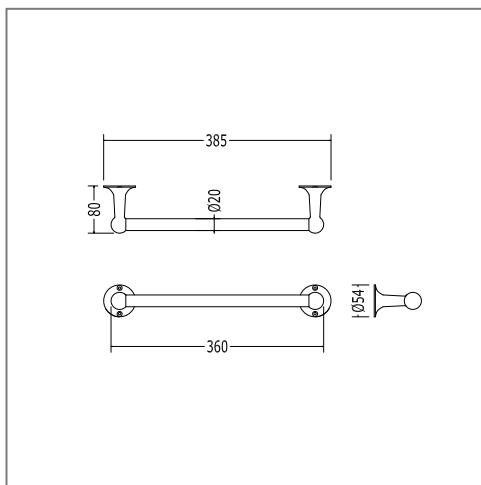

NY109CR P 3.0630
CROMO - CHROME - CHROM - CHROME - CROMO - XPOM

NY109OT P 3.3550
ORO CHIARO - LIGHT GOLD - HELLGOLD - OR CLAIR
ORO CLARO - СВЕТЛОЕ ЗОЛОТО

ASTA PORTA ASCIUGAMANO

TOWEL-RAIL
HANDTUCHHALTER
TRINGLE PORTE-SERVIETTES
TOALLERO BARRA
ШТАНГА-ПОЛОТЕНЦЕДЕРЖАТЕЛЬ