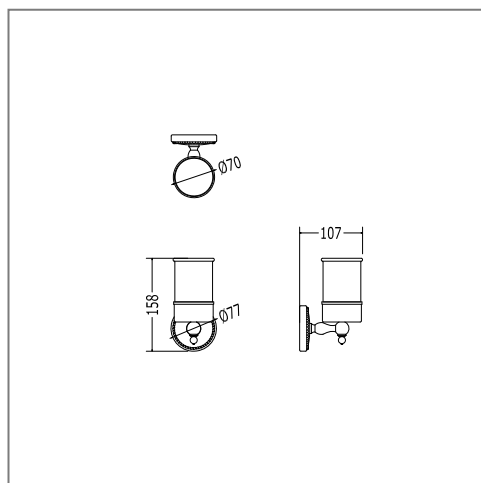

DOR403CR P 2.3340
CROMO - CHROME - CHROM - CHROME - CROMO - XROM

DOR403OT P 2.6050
ORO CHIARO - LIGHT GOLD - HELLGOLD - OR CLAIR
ORO CLARO - СВЕТЛОЕ ЗОЛОТО

PORTA BICCHIERE IN CERAMICA

CUP HOLDER WITH CERAMIC CUP

GLASHALTER

PORTE-VERRE

PORTA VASO

ПОДСТАКАННИК