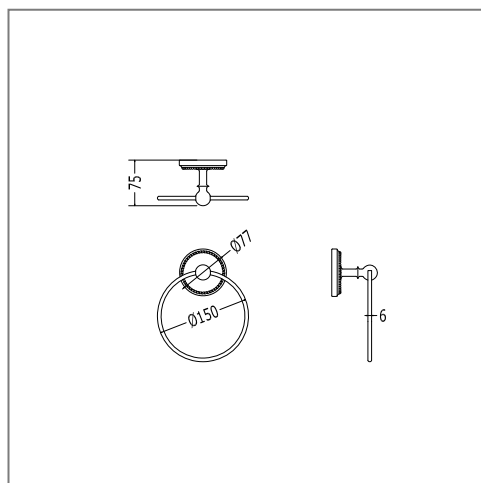

ANTIQUE GEORGIAN

1ADY80

1ADY80CR P 3.8750
CROMO - CHROME - CHROM - CHROME - CROMO - XROM

1ADY80 P 4.3750
ORO CHIARO - LIGHT GOLD - HELLGOLD - OR CLAIR
ORO CLARO - СВЕТЛОЕ ЗОЛОТО

ANELLO PORTA ASCIUGAMANO

TOWEL RING