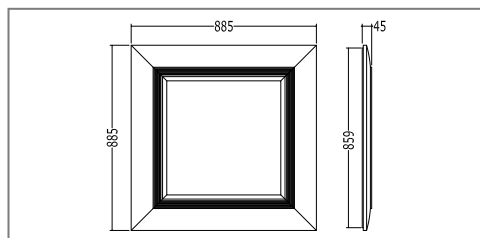

EFSEASONDG
DARK GREY
EFSEASONRU
RUBIN
EFSEASONOF
OFFWHITE
EFSEASONWG
WARM GREY

P 14.3065

P 14.3065

P 14.3065

P 14.3065

LACCATURA SEMI-LUCIDA NEI COLORI:

AVAILABLE IN THE FOLLOWING SEMI-GLOSS COLOURS: / HALBGLÄNZENDE LACKIERUNG IN DEN FOLGENDEN FARBEN: /
LAQUAGE SEMI-BRILLANT DISPONIBLE DANS LES COULEURS SUIVANTES: / LAQUEADO SEMI-BRILLANTE EN LOS SIGUIENTES
COLORES: / ПОЛУГЛЯНЦЕВАЯ ЛАКИРОВКА В ЦВЕТАХ:

DARK GREY, RUBIN, OFFWHITE, WARM GREY