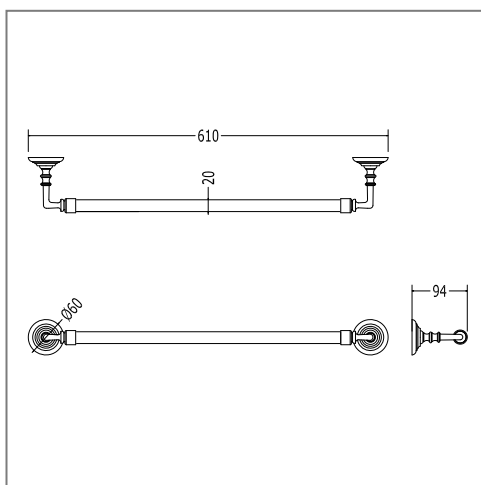

TOWEL-RAIL

HANDTUCHHALTER

TRINGLE PORTE-SERVETTES

TOALLERO BARRA

ШТАНГА-ПОЛОТЕНЦЕДЕРЖАТЕЛЬ

DD201IN

DD201CR P 3.8270
CROMO - CHROME - CHROM - CHROME - CROMO - XROM

DD201IN P 4.4430
ORO CHIARO - LIGHT GOLD - HELLGOLD - OR CLAIR
ORO CLARO - СВЕТЛОЕ ЗОЛОТО