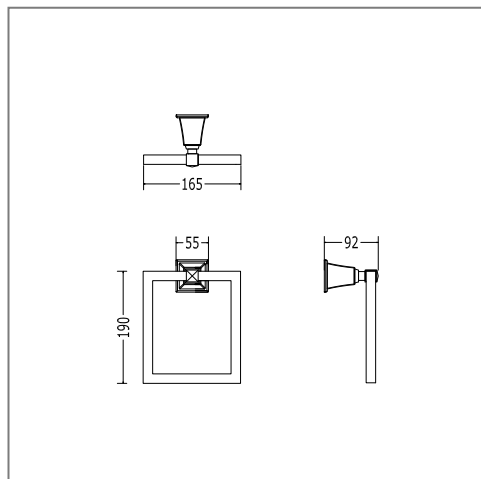

TM307CR P 5.9535
CROMO - CHROME - CHROM - CHROME - CROMO - ХРОМ

TM307OT P 7.0560
ORO CHIARO - LIGHT GOLD - HELLGOLD - OR CLAIR
ORO CLARO - СВЕТЛОЕ ЗОЛОТО

TM307NKSA P 7.0560
NICKEL SATINATO - SATIN NICKEL - SATINNIKEL - NIKEL
DE SATIN - НИКЕЛ DEL SATÉN - НИКЕЛЬ САТИНИРОВАННЫЙ

ANELLO PORTA ASCIUGAMANO

TOWEL RING
HANDTUCHRING
ANNEAU PORTE-SERVIETTES
TOALLERO REDONDO
ПОЛОТЕНЦЕДЕРЖАТЕЛЬ КОЛЬЦЕВОЙ