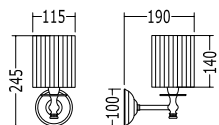

DEDAISY2CR P 5.6215
CROMO - CHROME - CHROM - CHROME - CROMO - ХРОМ

DEDAISY2OT P 5.9775
ORO CHIARO - LIGHT GOLD - HELLGOLD - OR CLAIR
ORO CLARO - СВЕТЛОЕ ЗОЛОТО

CLASSIFICAZIONE - CLASSIFICATION - KLASSIERUNG - CLASSIFICATION - CLASIFICACIÓN - КЛАССИФИКАЦИЯ IP20 *