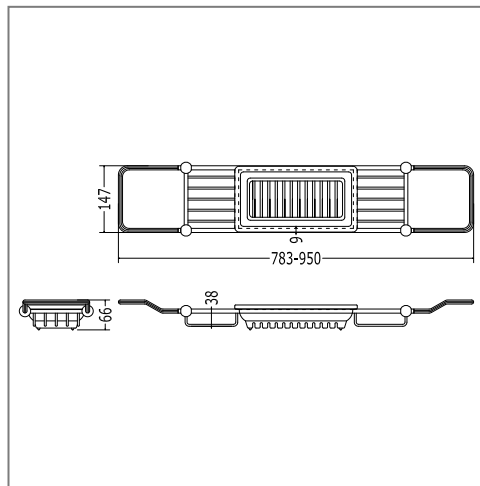

GR14CR

P 10.3315

CROMO - CHROME - CHROM - CHROME - CROMO - ХРОМ

GR14OT

P 11.4865

ORO CHIARO - LIGHT GOLD - HELLGOLD - OR CLAIR
ORO CLARO - СВЕТЛОЕ ЗОЛОТО

TRAVERSA PORTA OGGETTI DA VASCA

BATH RACK

ABSTELLHALTERUNG FUER BADEWANNEN

PONT PORTE-OBJECTS POUR BAGNOIRE

PORTA OBJETOS PUENTE PARA BAÑERA

ПОЛКА ТУАЛЕТНАЯ ПОПЕРЕЧНАЯ ДЛЯ ВАННЫ