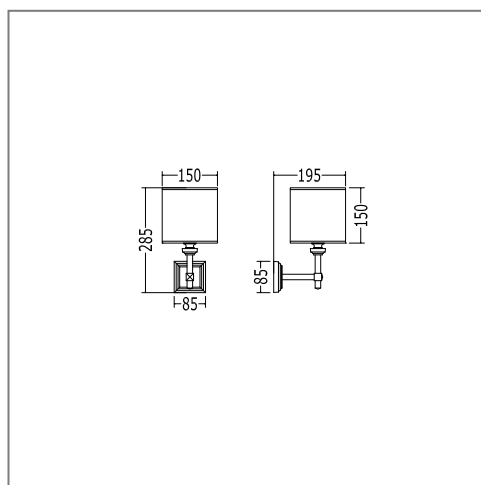

TM323CR P 7.3500
CROMO - CHROME - CHROM - CHROME - CROMO - ХРОМ
TM323OT P 8.2690
ORO CHIARO - LIGHT GOLD - HELLGOLD - OR CLAIR
ORO CLARO - СВЕТЛОЕ ЗОЛОТО
TM323NKSA P 8.2690
NICKEL SATINATO - SATIN NICKEL - SATINNICKEL - NIKEL
DE SATIN - NIQUEL DEL SATÉN - НИКЕЛЬ САТИНИРОВАННЫЙ

CLASSIFICAZIONE - CLASSIFICATION - KLASSIERUNG - CLASSIFICATION - CLASIFICACIÓN - КЛАССИФИКАЦИЯ IP20