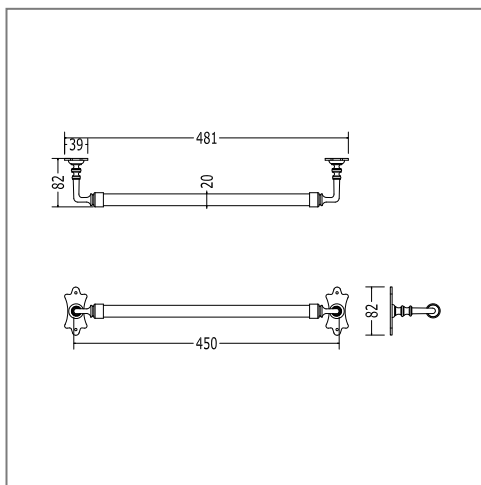

DD102CR P 3.6545
CROMO - CHROME - CHROM - CHROME - CROMO - XROM

DD102IN P 3.7500
ORO CHIARO - LIGHT GOLD - HELLGOLD - OR CLAIR
ORO CLARO - СВЕТЛОЕ ЗОЛОТО

ASTA PORTA ASCIUGAMANO

TOWEL-RAIL

HANDTUCHHALTER

TRINGLE PORTE-SERVIETTES

TOALLERO BARRA

ШТАНГА-ПОЛОТЕНЦЕДЕРЖАТЕЛЬ