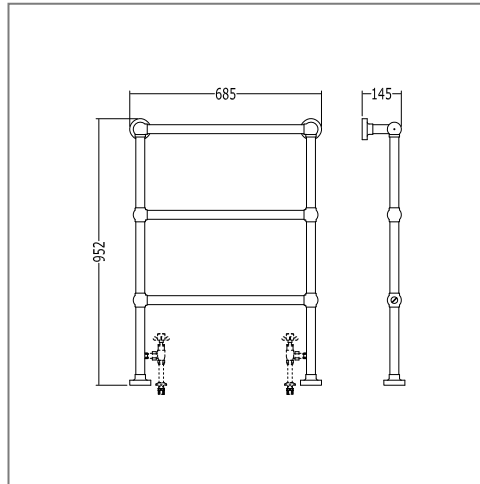

2PRB4CR P 22.0980
CROMO - CHROME - CHROM - CHROME - CROMO - XPOM

2PRB4 P 22.8395
ORO CHIARO - LIGHT GOLD - HELLGOLD - OR CLAIR
ORO CLARO - СВЕТЛОЕ ЗОЛОТО