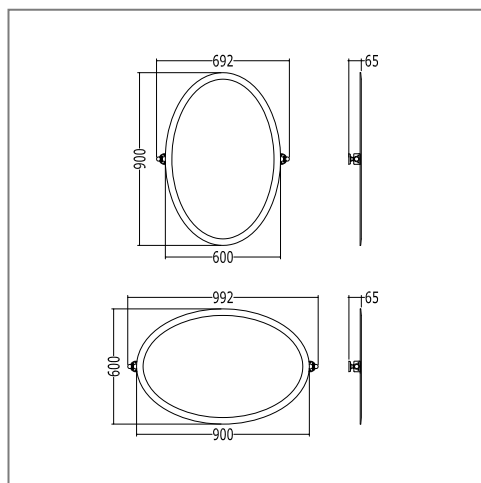

DEBEAUTYCR P 16.2500
CROMO - CHROME - CHROM - CHROME - CROMO - ХРОМ

DEBEAUTYOT P 17.0000
ORO CHIARO - LIGHT GOLD - HELLGOLD - OR CLAIR
ORO CLARO - СВЕТЛОЕ ЗОЛОТО

SPECCHIO BASCULANTE

TILTING MIRROR
SCHWENKBARER SPIEGEL
MIROIR PIVOTANT
ESPEJO BASCULA
ЗЕРКАЛО ПОВОРОТНОЕ