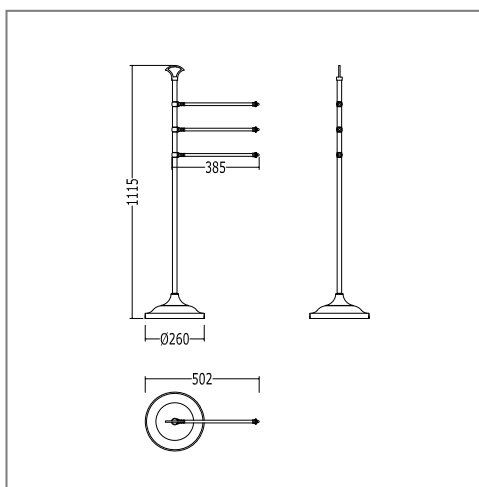

SL13CR P 10.1495
CROMO - CHROME - CHROM - CHROME - CROMO - ХРОМ

SL13OT P 12.1530
ORO CHIARO - LIGHT GOLD - HELLGOLD - OR CLAIR
ORO CLARO - СВЕТЛОЕ ЗОЛОТО

PORTA ASCIUGAMANI SU PIEDISTALLO

TOWEL HOLDER STAND

HANDTUCH-STÄNDER

PORTE-SERVIETTES SUR PIED

TOALLERO CON PEDESTAL

ПОЛОТЕНЦЕДЕРЖАТЕЛЬ НА ПОДСТАВКЕ