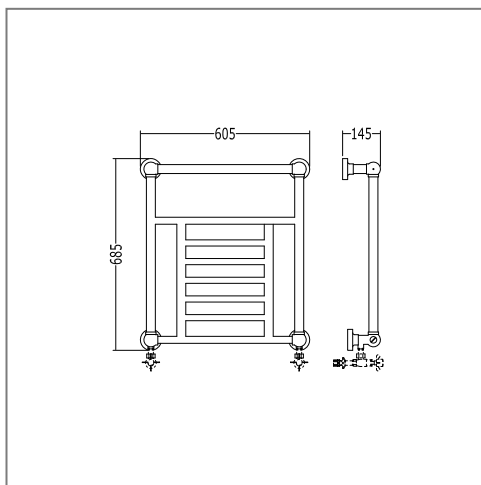

2PRJ3CR P 23.4120
CROMO - CHROME - CHROM - CHROME - CROMO - XPOM

2PRJ3 P 25.9965
ORO CHIARO - LIGHT GOLD - HELLGOLD - OR CLAIR
ORO CLARO - СВЕТЛОЕ ЗОЛОТО