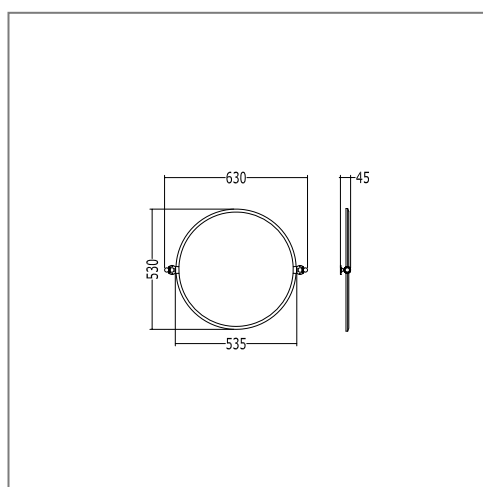

DD33111CR P 15.7880
CROMO - CHROME - CHROM - CHROME - CROMO - XROM

DD33111OT P 17.7410
ORO CHIARO - LIGHT GOLD - HELLGOLD - OR CLAIR
ORO CLARO - СВЕТЛОЕ ЗОЛОТО

SPECCHIO BASCULANTE TONDO

TILTING ROUND MIRROR
SCHWENKBARER RUNDWANDSPIEGEL
MIROIR PIVOTANT ROND
ESPEJO BASCULA A PARED REDONDO
ЗЕРКАЛО ПОВОРОТНОЕ НАСТЕННОЕ КРУГЛОЕ