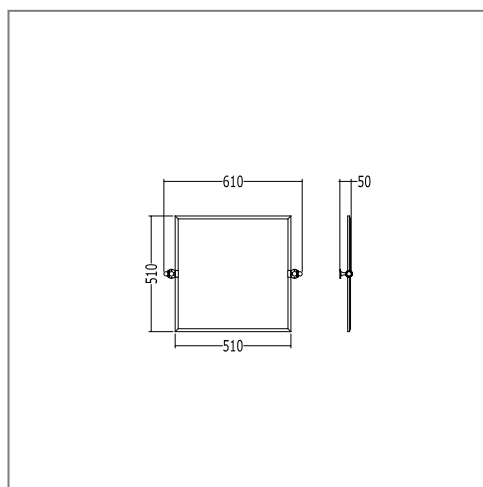

DD33110CR P 16.4385
CROMO - CHROME - CHROM - CHROME - CROMO - XROM

DD33110OT P 19.5310
ORO CHIARO - LIGHT GOLD - HELLGOLD - OR CLAIR
ORO CLARO - СВЕТЛОЕ ЗОЛОТО

SPECCHIO BASCULANTE

TILTING MIRROR
SCHWENKBARER SPIEGEL
MIROIR PIVOTANT
ESPEJO BASCULA
ЗЕРКАЛО ПОВОРОТНОЕ