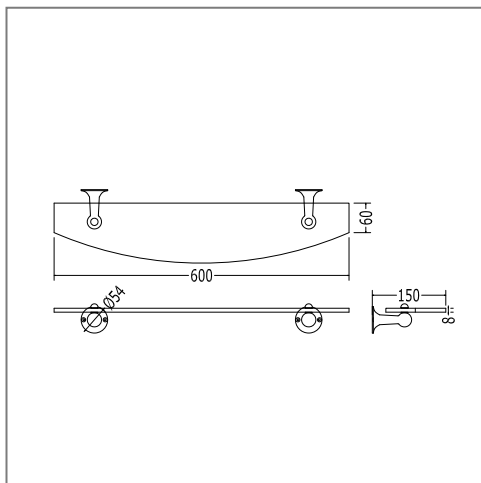

NY110CR P 4.3395
CROMO - CHROME - CHROM - CHROME - CROMO - XPOM

NY110OT P 4.5950
ORO CHIARO - LIGHT GOLD - HELLGOLD - OR CLAIR
ORO CLARO - СВЕТЛОЕ ЗОЛОТО

MENSOLA IN CRISTALLO

GLASS SHELF

GLASABLAGE

ÉTAGÈRE AVEC PETITE TABLETTE EN VERRE

ESTANTE CON CRISTAL

ПОЛКА СО СТЕКЛОМ