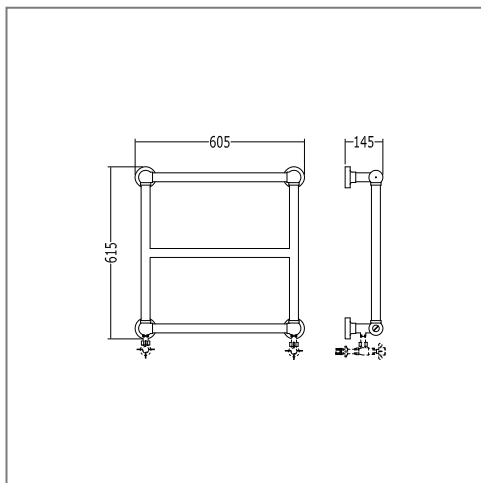

2PRI5CR P 19.6845
CROMO - CHROME - CHROM - CHROME - CROMO - XPOM

2PRI5 P 21.1675
ORO CHIARO - LIGHT GOLD - HELLGOLD - OR CLAIR
ORO CLARO - СВЕТЛОЕ ЗОЛОТО