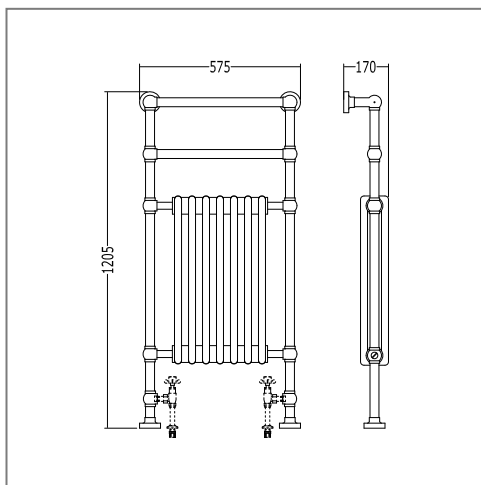

2PRH2CR P 35.4250
CROMO - CHROME - CHROM - CHROME - CROMO - XPOM

2PRH2 P 39.2930
ORO CHIARO - LIGHT GOLD - HELLGOLD - OR CLAIR
ORO CLARO - СВЕТЛОЕ ЗОЛОТО