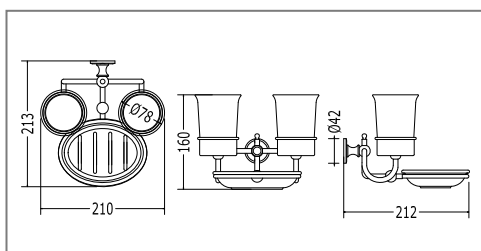

DOPPIO BICCHIERE IN CERAMICA E PORTA SAPONE

TWIN CERAMIC CUP AND SOAP DISH HOLDER

DOPPELTE GLÄSER UND SEIFENSCHALE AUS KERAMIK

DOUBLE VERRE EN CÉRAMIQUE ET PORTE-SAVON

DOBLE VASO EN CERÁMICA CON JABONERA

ДВОЙНОЙ СТАКАНИЗ КЕРАМИКИ И МЫЛЬНИЦА

DD33055CR P 7.8125

CROMO/BIANCO - CHROME/WHITE - CHROM/WEISS
CHROME/BLANC - CROMO/BLANCO - ХРОМ/БЕЛО

DD33055CRNE P 7.8125

CROMO/NERO - CHROME/BLACK - CHROM/SCHWARZ
CHROME/NOIR - CROMO/NEGRO - ХРОМ/ЧЕРНОТА

DD33055OT P 9.3755

OTTONE/BIANCO - BRASS/WHITE - MESSING/WIESS
LAITON/BLANC - LATON/BLANCO - ЛАТУНЬ/БЕЛО

DD33055OTNE P 9.3755

OTTONE/NERO - BRASS/BLACK - MESSING/SCHWARZ
LAITON/NOIR - LATON/NEGRO - ЛАТУНЬ/ЧЕРНОТА