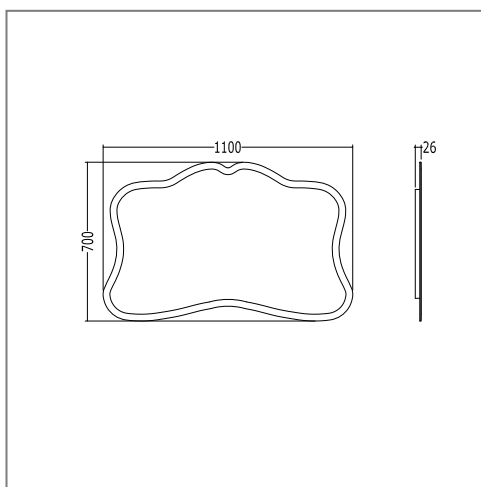

DEFAIRY

P 19.2110