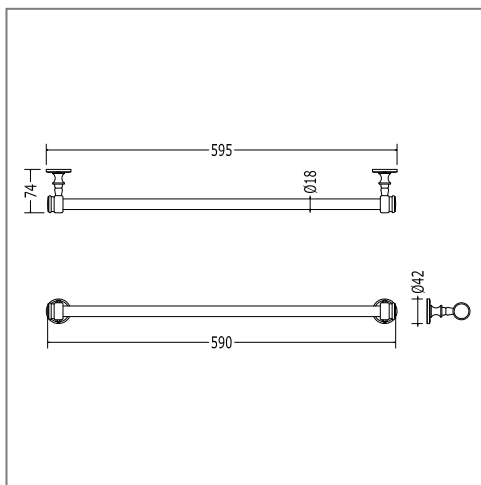

DD33370CR P 3.7110
CROMO - CHROME - CHROM - CHROME - CROMO - XROM

DD33370OT P 4.2965
ORO CHIARO - LIGHT GOLD - HELLGOLD - OR CLAIR
ORO CLARO - СВЕТЛОЕ ЗОЛОТО

ASTA PORTA ASCIUGAMANO

TOWEL-RAIL

HANDTUCHHALTER

TRINGLE PORTE-SERVIETTES

TOALLERO BARRA

ШТАНГА-ПОЛОТЕНЦЕДЕРЖАТЕЛЬ