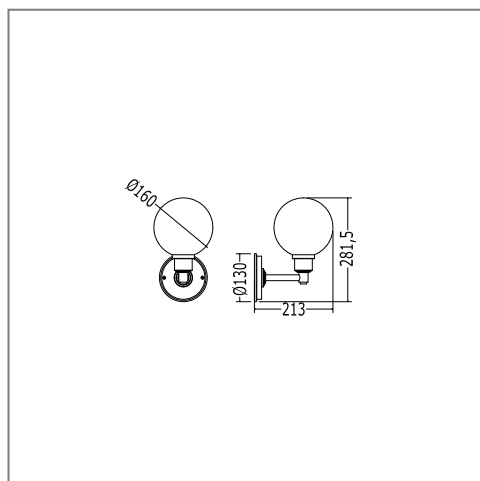

DGDOVERCR P 5.0935
CROMO - CHROME - CHROM - CHROME - CROMO - ХРОМ

DGDOVER P 5.5565
ORO CHIARO - LIGHT GOLD - HELLGOLD - OR CLAIR
ORO CLARO - СВЕТЛОЕ ЗОЛОТО

CLASSIFICAZIONE - CLASSIFICATION - KLASSIERUNG - CLASSIFICATION - CLASIFICACIÓN - КЛАССИФИКАЦИЯ IP20