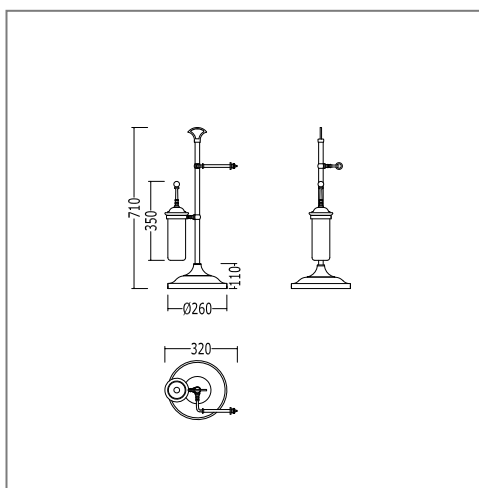

SL12CR P 8.5090
CROMO - CHROME - CHROM - CHROME - CROMO - ХРОМ

SL12OT P 9.7240
ORO CHIARO - LIGHT GOLD - HELLGOLD - OR CLAIR
ORO CLARO - СВЕТЛОЕ ЗОЛОТО

PORTA ROLOLO E PORTASCPINO SU PIEDISTALLO

FREESTANDING TOILET ROLL AND TOILET BRUSH HOLDER

TOILETTEN BUERSTEN UN TOILETTEN PAPIERHALTER ZUM AUFSTELLEN

PORTEBALAYETTE ET PORTE PAPIER SUR PIED

PORTA PAPEL Y ESCOBILLERO CON PEDESTAL

БУМАГОДЕРЖАТЕЛЬ И ДЕРЖАТЕЛЬ ЩЁТКИ НА ПОДСТАВКЕ