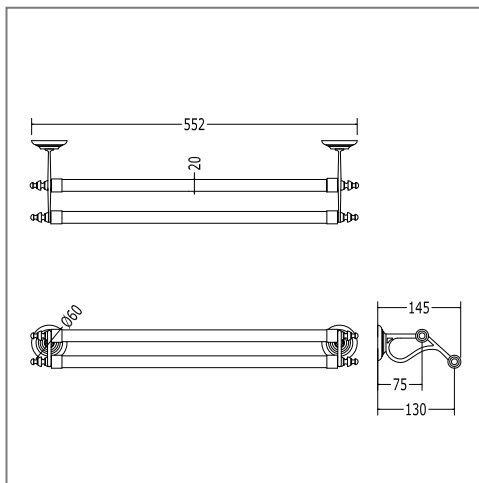

ASTA PORTA ASCIUGAMANO

TOWEL-RAIL

HANDTUCHHALTER

TRINGLE PORTE-SERVETTES

TOALLERO BARRA

ШТАНГА-ПОЛОТЕНЦЕДЕРЖАТЕЛЬ

DD200IN

DD200CR P 6.5775
CROMO - CHROME - CHROM - CHROME - CROMO - XPOM