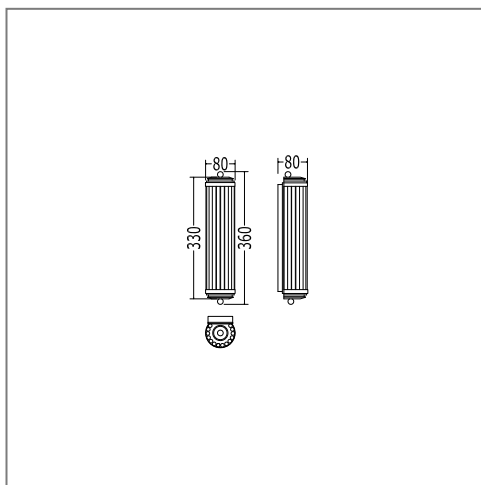

DECHICAGO2CR P 12.7050
CROMO - CHROME - CHROM - CHROME - CROMO - ХРОМ

DECHICAGO2OT P 14.1490
ORO CHIARO - LIGHT GOLD - HELLGOLD - OR CLAIR
ORO CLARO - СВЕТЛОЕ ЗОЛОТО

DECHICAGO2NK P 14.1490
NICKEL LUCIDO - POLISHED NICKEL - POLIERNICKEL
NICKEL POLI - NIQUEL LUCIDO - НИКЕЛЬ БЛЕСТЯЩИЙ

CLASSIFICAZIONE - CLASSIFICATION - KLASSIERUNG - CLASSIFICATION - CLASIFICACIÓN - КЛАССИФИКАЦИЯ IP20