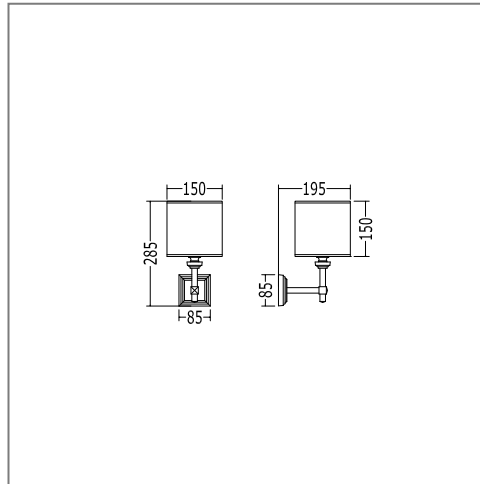

TM323CR P 7.3500
CROMO - CHROME - CHROM - CHROME - CROMO - ХРОМ

TM323OT P 8.2690
ORO CHIARO - LIGHT GOLD - HELLGOLD - OR CLAIR
ORO CLARO - СВЕТЛОЕ ЗОЛОТО

TM323NKSA P 8.2690
NICKEL SATINATO - SATIN NICKEL - SATINNICKEL - NIKEL
DE SATIN - НИКЕЛ ДЕЛ САТЭН - НИКЕЛЬ САТИНИРОВАННЫЙ

LAMPADA TIME

TIME LAMP

TIME LAMPE

LAMPE TIME

LAMPARA TIME

ЛАМПА TIME