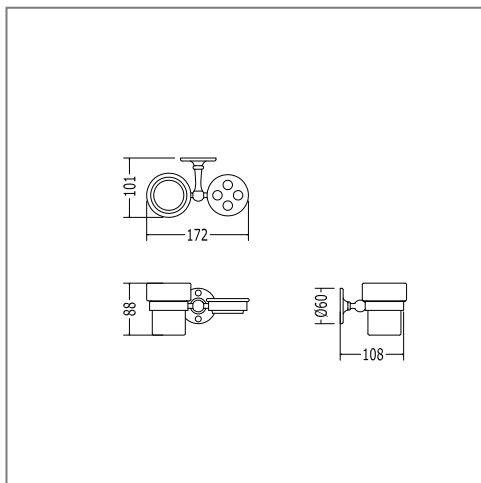

WM06CR P 2.6525
CROMO - CHROME - CHROM - CHROME - CROMO - ХРОМ

WM06 P 2.8025
ORO CHIARO - LIGHT GOLD - HELLGOLD - OR CLAIR
ORO CLARO - СВЕТЛОЕ ЗОЛОТО

PORTA SPAZZOLINI CON BICCHIERE E PORTA
SPAZZOLINI IN CERAMICA

TOOTHBRUSH AND CUP HOLDER WITH CERAMIC CUP

GLAS-UND ZAHNBUERSTENHALTER

PORTE VERRE ET PORTE BROSSES À DENT

PORTA VASO Y CEPILLOS

ПОДСТАКАННИК ДЕРЖАТЕЛЬ ДЛЯ ЗУБНЫХ ЩЁТОК