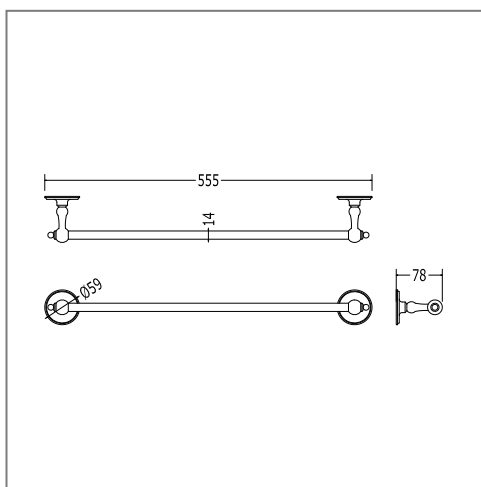

APPENDIABITO DOPPIO

DOUBLE ROBE HOOK
DOPPELTER KLEIDERNAKEN
PORTE-MANTEAU DOUBLE
COLGADOR DOBLE
ВЕШАЛКА ДВОЙНАЯ

MIL606OT

MIL606CR P 3.6945
CROMO - CHROME - CHROM - CHROME - CROMO - XROM

MIL606OT P 4.6850
ORO CHIARO - LIGHT GOLD - HELLGOLD - OR CLAIR
ORO CLARO - СВЕТЛОЕ ЗОЛОТО