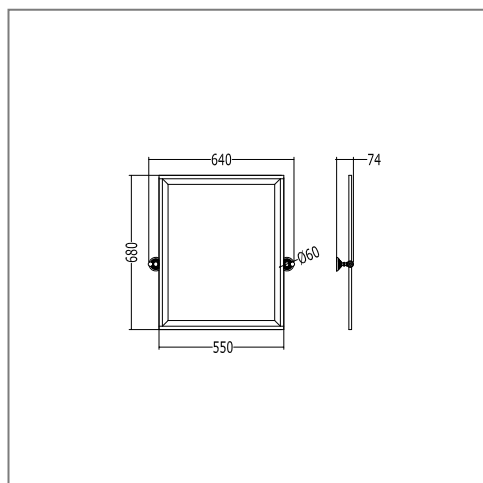

DD217CR P 15.9240
CROMO - CHROME - CHROM - CHROME - CROMO - XROM

DD217IN P 17.6170
ORO CHIARO - LIGHT GOLD - HELLGOLD - OR CLAIR
ORO CLARO - СВЕТЛОЕ ЗОЛОТО

SPECCHIO BASCULANTE

TILTING MIRROR
SCHWENKBARER SPIEGEL
MIROIR PIVOTANT
ESPEJO BASCULA
ЗЕРКАЛО ПОВОРОТНОЕ