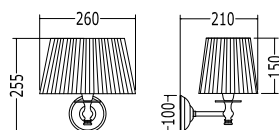

DEDAISY3CR P 5.9925
CROMO - CHROME - CHROM - CHROME - CROMO - ХРОМ

DEDAISY3OT P 6.3425
ORO CHIARO - LIGHT GOLD - HELLGOLD - OR CLAIR
ORO CLARO - СВЕТЛОЕ ЗОЛОТО

CLASSIFICAZIONE - CLASSIFICATION - KLASSIERUNG - CLASSIFICATION - CLASIFICACIÓN - КЛАССИФИКАЦИЯ IP20 *