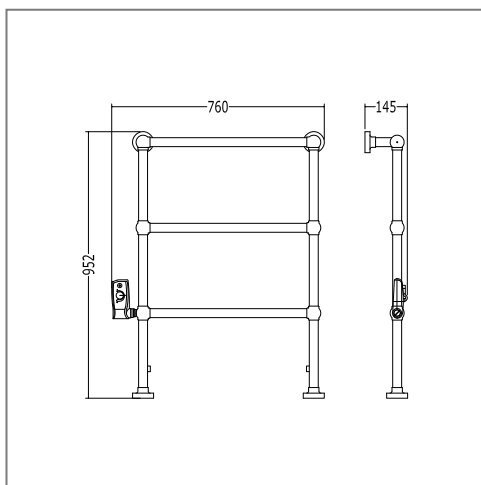

2PRB4CREL P 31.7710
CROMO - CHROME - CHROM - CHROME - CROMO - XPOM

2PRB4OTEL P 32.4520
ORO CHIARO - LIGHT GOLD - HELLGOLD - OR CLAIR
ORO CLARO - СВЕТЛОЕ ЗОЛОТО