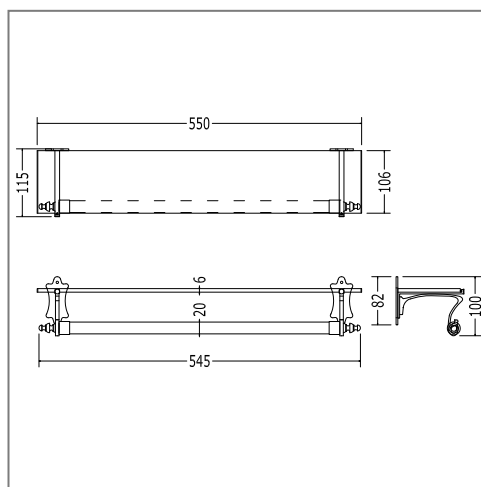

DD105CR P 6.6355
CROMO - CHROME - CHROM - CHROME - CROMO - XPOM

DD105IN P 7.0845
ORO CHIARO - LIGHT GOLD - HELLGOLD - OR CLAIR
ORO CLARO - СВЕТЛОЕ ЗОЛОТО

PORTA ASCIUGAMANO CON RIPIANO IN VETRO

TOWEL-RAIL WITH GLASS SHELF

HANDTUCHHALTER MIT GLASABLAGE

PORTE-SERVIETTES AVEC TABLETTE

TOALLERO CON ESTANTE

ПОЛОТЕНЦЕДЕРЖАТЕЛЬ С ПОЛКОЙ