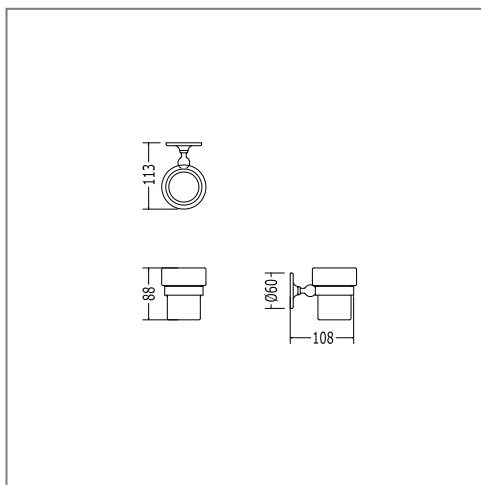

ECKSEIFENSCHALE FÜR DUSCHE

PORTE-SAVON DE DOUCHE D'ANGLE

JABONERA ANGULAR DUCHA

МЫЛЬНИЦА УГЛОВАЯ ДЛЯ ДУША

WM03CR

WM03CR P 1.8015
CROMO - CHROME - CHROM - CHROME - CROMO - XROM

WM03 P 2.0015
ORO CHIARO - LIGHT GOLD - HELLGOLD - OR CLAIR
ORO CLARO - СВЕТЛОЕ ЗОЛОТО