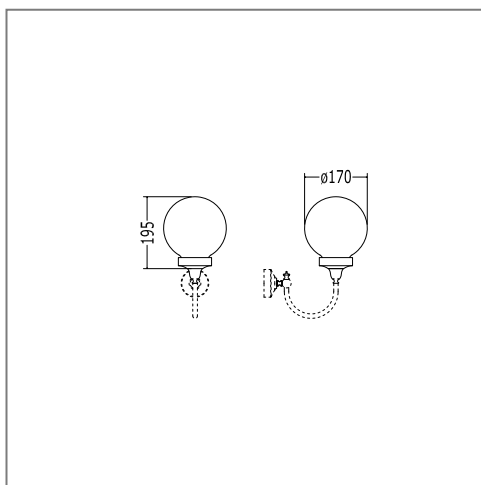

DGSFERACR P 1.7020
CROMO - CHROME - CHROM - CHROME - CROMO - ХРОМ

DGSFERA P 1.7020
ORO CHIARO - LIGHT GOLD - HELLGOLD - OR CLAIR
ORO CLARO - СВЕТЛОЕ ЗОЛОТО

SFERA
VETRO

GLASS

GLAS

VERRE

VIDRIO

СТЕКЛО