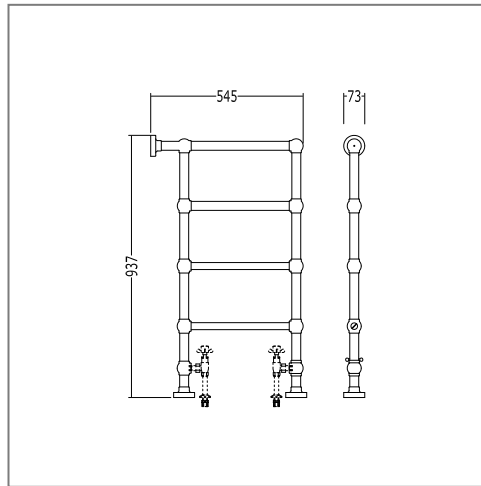

TOWEL WARMERS

ORION 5

2PRO5CR P 20.5895
CROMO - CHROME - CHROM - CHROME - CROMO - ХРОМ

2PRO5 P 28.7415
ORO CHIARO - LIGHT GOLD - HELLGOLD - OR CLAIR
ORO CLARO - СВЕТЛОЕ ЗОЛОТО

PEGASO 1

2PRPE1CR P 27.8410
CROMO - CHROME - CHROM - CHROME - CROMO - ХРОМ