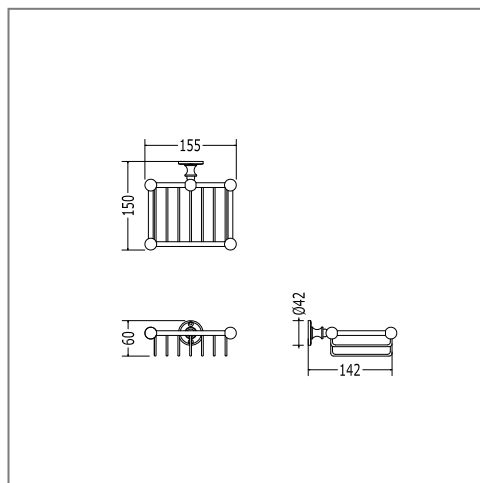

PORTA SAPONE ANGOLARE DOCCIA, DA PARETE

CORNER SOAP DISH FOR SHOWER ENCLOSURES, WALL MOUNTED

ECKSEIFENSCHALE FÜR DUSCHE

PORTE-SAVON DE DOUCHE D'ANGLE

JABONERA ANGULAR DUCHA

МЫЛЬНИЦА УГЛОВАЯ ДЛЯ ДУША

DD33050CR