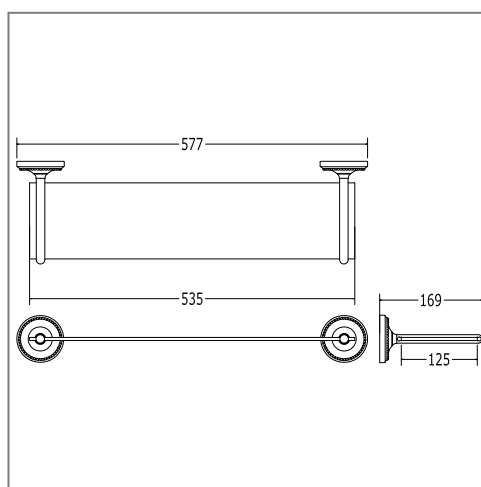

1ADY87CR P 7.2500
CROMO - CHROME - CHROM - CHROME - CROMO - XROM

1ADY87 P 8.1250
ORO CHIARO - LIGHT GOLD - HELLGOLD - OR CLAIR
ORO CLARO - СВЕТЛОЕ ЗОЛОТО

MENSOLA IN CRISTALLO

GLASS SHELF

GLASABLAGE

ÉTAGÈRE AVEC PETITE TABLETTE EN VERRE

ESTANTE CON CRISTAL

ПОЛКА СО СТЕКЛОМ