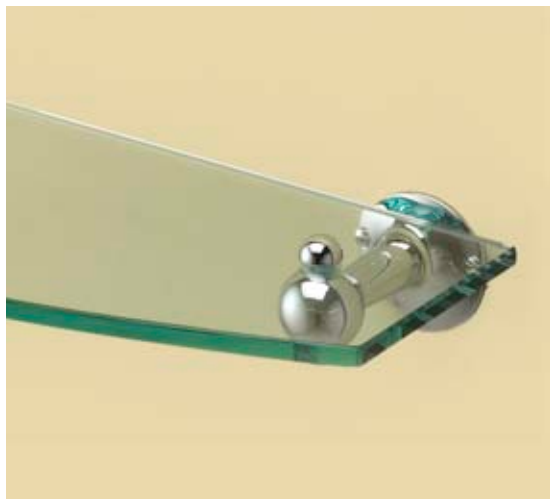

NY110CR

NY110CR P 4.3395
CROMO - CHROME - CHROM - CHROME - CROMO - XPOM

NY110OT P 4.5950
ORO CHIARO - LIGHT GOLD - HELLGOLD - OR CLAIR
ORO CLARO - СВЕТЛОЕ ЗОЛОТО

MENSOLA IN CRISTALLO

GLASS SHELF

GLASABLAGE

ÉTAGÈRE AVEC PETITE TABLETTE EN VERRE

ESTANTE CON CRISTAL

ПОЛКА СО СТЕКЛОМ

NY120CR P 3.8935
CROMO - CHROME - CHROM - CHROME - CROMO - XPOM

NY120OT P 6.7825
ORO CHIARO - LIGHT GOLD - HELLGOLD - OR CLAIR
ORO CLARO - СВЕТЛОЕ ЗОЛОТО

PORTASCOPINO

TOILET BRUSH HOLDER

TOILETTENBUERSTENHALTER

PORTE BALAYETTE POUR TOILETTES

ESCOBILLERO

ПОДСТАВКА ДЛЯ ТУАЛЕТНОЙ ЩЁТКИ

NY111CR P 3.0630
CROMO - CHROME - CHROM - CHROME - CROMO - XPOM

NY111OT P 3.3550
ORO CHIARO - LIGHT GOLD - HELLGOLD - OR CLAIR
ORO CLARO - СВЕТЛОЕ ЗОЛОТО

PORTA ROTOLO

TOILET ROLL HOLDER

TOILETTENPAPIERHALTER

PORTE-ROULEAU PAPIER HYGIÉNIQUE

PORTA PAPEL

БУМАГОДЕРЖАТЕЛЬ