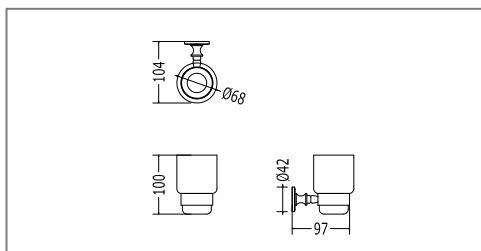

DD33070CR

PORTA BICCHIERE IN CERAMICA

CUP HOLDER WITH CERAMIC CUP

GLASHALTER

PORTE-VERRE

PORTA VASO

Подстаканник

DD33070CR P 2.1485