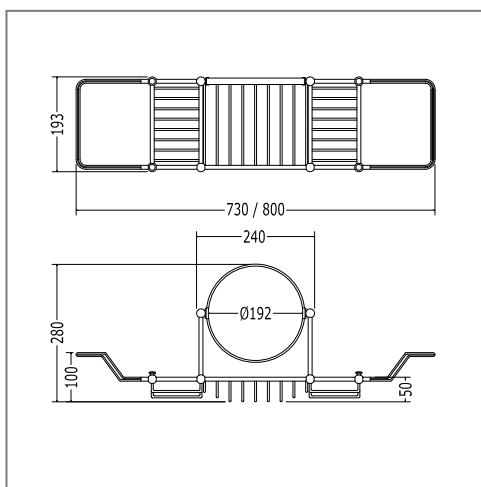

DD33230CR P 14.2575
CROMO - CHROME - CHROM - CHROME - CROMO - XPOM

DD33230OT P 17.7730
ORO CHIARO - LIGHT GOLD - HELLGOLD - OR CLAIR
ORO CLARO - СВЕТЛОЕ ЗОЛОТО

TRAVERSA DA VASCA CON SPECCHIO DOPPIO

BATHTUB RACK WITH DOUBLE-FACE MIRROR

SEIFENSCHALE FUER BADEWANNE MIT DOPPELSEITIGEM SPIEGEL

PORTE-SAVON POUR BAIGNOIRE AVEC MIROIR DOUBLE

JABONERA PARA BAÑERA CON ESPEJO DOBLE

МЫЛЬНИЦА ДЛЯ ВАННЫ С ДВОЙНЫМ ЗЕРКАЛОМ