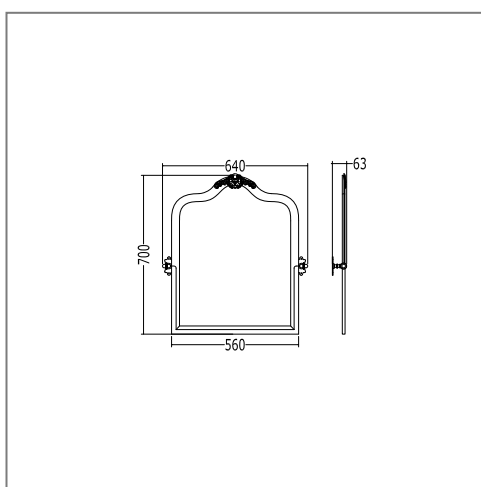

DD117CR P 21.1915
CROMO - CHROME - CHROM - CHROME - CROMO - XPOM

DD117IN P 22.5405
ORO CHIARO - LIGHT GOLD - HELLGOLD - OR CLAIR
ORO CLARO - СВЕТЛОЕ ЗОЛОТО

SPECCHIO BASCULANTE CON FREGIO

TILTING MIRROR WITH ORNAMENTS
SCHWENKBARER WANDSPIEGEL MIT ORNAMENT
MIROIR PIVOTANT AVEC FRISE
ESPEJO BASCULA CON ADORNO
ЗЕРКАЛО ПОВОРОТНОЕ С ОРНАМЕНТОМ