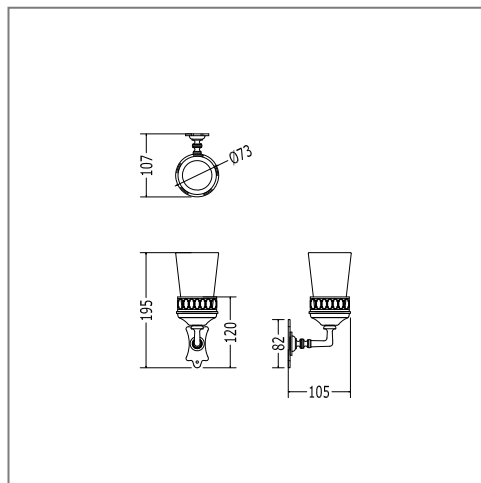

ABSTELLHALTERUNG FUER BADEWANNEN

PONT PORTE-OBJECTS POUR BAGNOIRE

PORTA OBJETOS PUENTE PARA BAÑERA

ПОЛКА ТУАЛЕТНАЯ ПОПЕРЕЧНАЯ ДЛЯ ВАННЫ

DD113CR

DD113CR P 2.8660
CROMO - CHROME - CHROM - CHROME - CROMO - ХРОМ