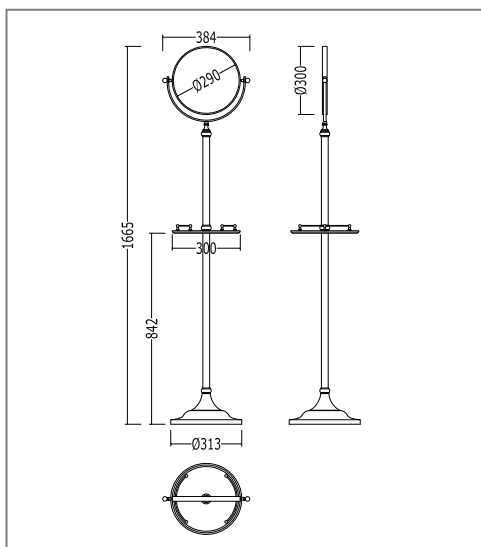

SL10CR

PORTA OGGETTI CON SPECCHIO SU PIEDISTALLO

FREESTANDING MIRROR WITH STORAGE TRAY

OBJECTABLAGE MIT SPIEGEL AUF STANDER

PORTE-OBJECTS AVEC MIRROR AU SOL

PORTA OBJETOS Y ESPEJO CON PEDESTAL

Полочка туалетная с зеркалом на подставке