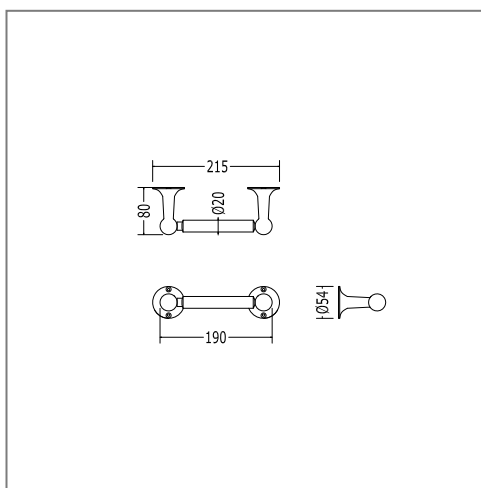

NY111CR P 3.0630
CROMO - CHROME - CHROM - CHROME - CROMO - XPOM

NY111OT P 3.3550
ORO CHIARO - LIGHT GOLD - HELLGOLD - OR CLAIR
ORO CLARO - СВЕТЛОЕ ЗОЛОТО

PORTA ROTOLO

TOILET ROLL HOLDER

TOILETTENPAPIERHALTER

PORTE-ROULEAU PAPIER HYGIÉNIQUE

PORTA PAPEL

БУМАГОДЕРЖАТЕЛЬ