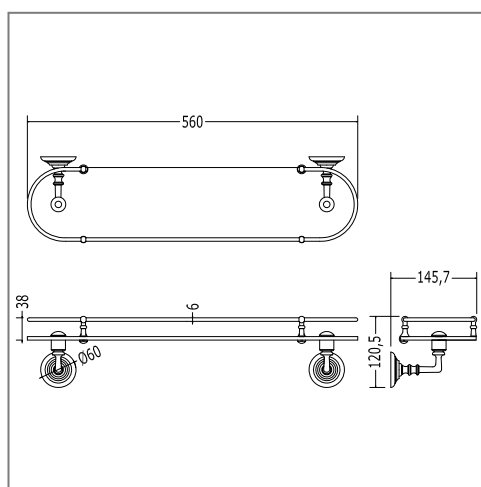

DD218CR P 6.3080
CROMO - CHROME - CHROM - CHROME - CROMO - XPOM

DD218IN P 7.4625
ORO CHIARO - LIGHT GOLD - HELLGOLD - OR CLAIR
ORO CLARO - СВЕТЛОЕ ЗОЛОТО

MENSOLA IN CRISTALLO CON BORDO

GLASS SHELF WITH BORDER

GLASABLAGE

ÉTAGÈRE AVEC PETITE TABLETTE EN VERRE

ESTANTE CON CRISTAL

ПОЛКА СО СТЕКЛОМ