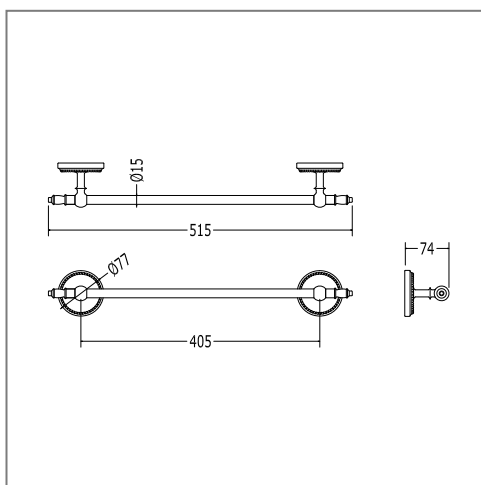

ASTA PORTA ASCIUGAMANO

TOWEL-RAIL
HANDTUCHHALTER
TRINGLE PORTE-SERVIETTES
TOALLERO BARRA
ШТАНГА-ПОЛОТЕНЦЕДЕРЖАТЕЛЬ

1ADY8340

1ADY83CR40 P 5.8750
CROMO - CHROME - CHROM - CHROME - CROMO - XPOM

1ADY8340 P 7.0000
ORO CHIARO - LIGHT GOLD - HELLGOLD - OR CLAIR
ORO CLARO - СВЕТЛОЕ ЗОЛОТО