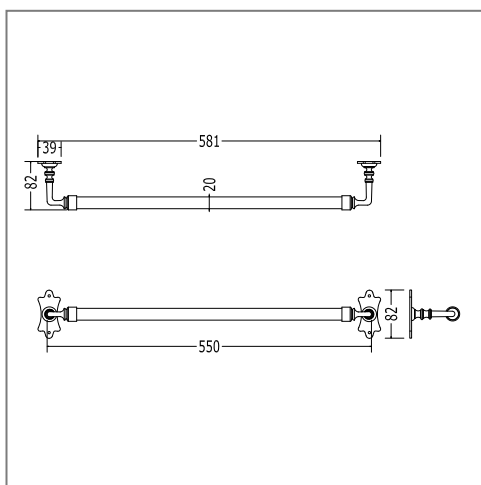

ASTA PORTA ASCIUGAMANO

TOWEL-RAIL

HANDTUCHHALTER

TRINGLE PORTE-SERVIETTES

TOALLERO BARRA

ШТАНГА-ПОЛОТЕНЦЕДЕРЖАТЕЛЬ

DD101CR

DD101CR P 3.6155
CROMO - CHROME - CHROM - CHROME - CROMO - XROM