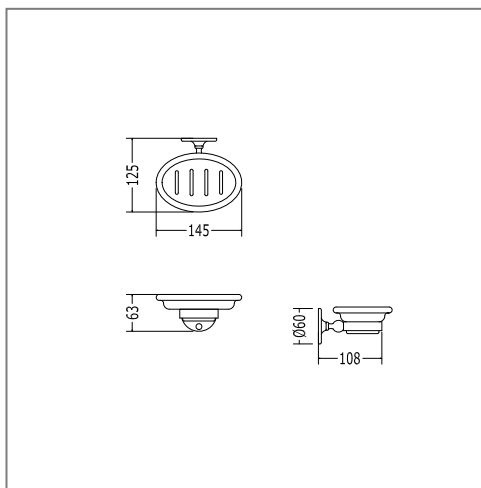

TOOTHBRUSH AND CUP HOLDER WITH CERAMIC CUP

GLAS-UND ZAHNBUERSTENHALTER

PORTE VERRE ET PORTE BROSSES À DENT

PORTA VASO Y CEPILLOS

ПОДСТАКАННИК ДЕРЖАТЕЛЬ ДЛЯ ЗУБНЫХ ЩЁТОК

WM01CR

WM01CR P 1.8015
CROMO - CHROME - CHROM - CHROME - CROMO - ХРОМ