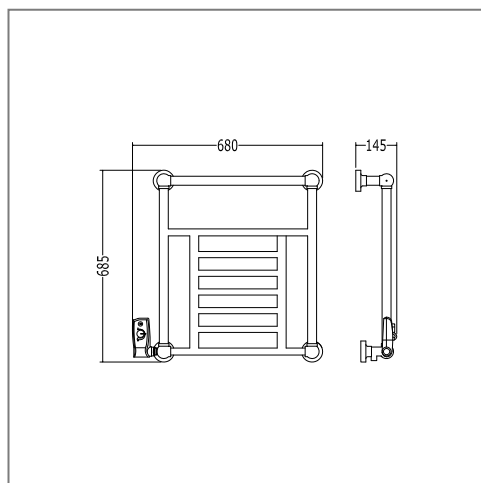

2PRJ3CREL P 32.9970
CROMO - CHROME - CHROM - CHROME - CROMO - XPOM

2PRJ3OTEL P 35.4585
ORO CHIARO - LIGHT GOLD - HELLGOLD - OR CLAIR
ORO CLARO - СВЕТЛОЕ ЗОЛОТО