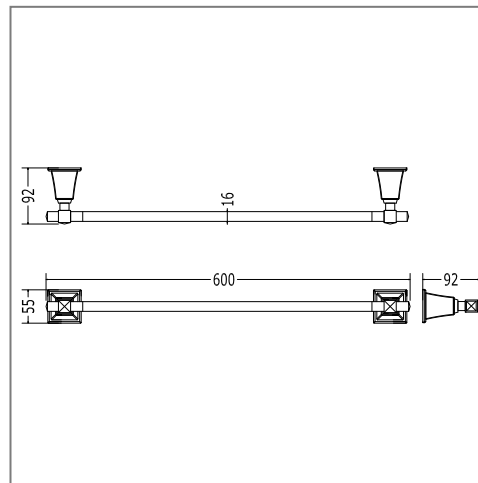

TOWEL-RAIL

HANDTUCHHALTER

TRINGLE PORTE-SERVIETTES

TOALLERO BARRA

ШТАНГА-ПОЛОТЕНЦЕДЕРЖАТЕЛЬ

TM308CRBL

TM308CRBL P 10.4475

CROMO - CHROME - CHROM - CHROME - CROMO - ХРОМ