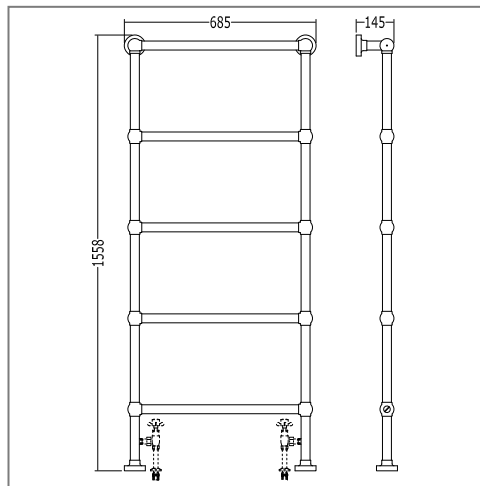

2PRB7CR P 33.7850
CROMO - CHROME - CHROM - CHROME - CROMO - XPOM

2PRB7 P 37.6725
ORO CHIARO - LIGHT GOLD - HELLGOLD - OR CLAIR
ORO CLARO - СВЕТЛОЕ ЗОЛОТО