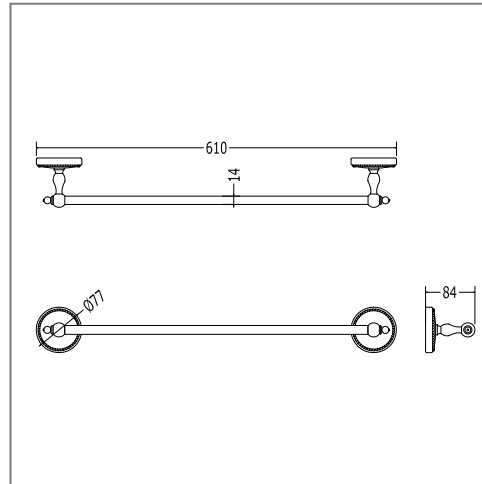

DOR409CR P 2.8650

CROMO - CHROME - CHROM - CHROME - CROMO - XROM

DOR409OT P 3.5165

ORO CHIARO - LIGHT GOLD - HELLGOLD - OR CLAIR
ORO CLARO - СВЕТЛОЕ ЗОЛОТО

ASTA PORTA ASCIUGAMANO

TOWEL-RAIL

HANDTUCHHALTER

TRINGLE PORTE-SERVETTES

TOALLERO BARRA

ШТАНГА-ПОЛОТЕНЦЕДЕРЖАТЕЛЬ