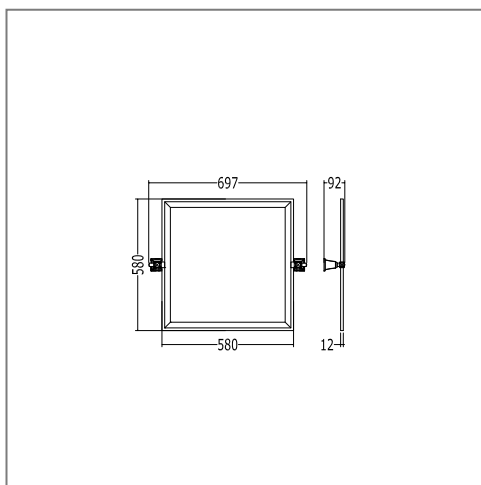

TM321CR P 20.9475

CROMO - CHROME - CHROM - CHROME - CROMO - ХРОМ

TM321OT P 24.5580

ORO CHIARO - LIGHT GOLD - HELLGOLD - OR CLAIR

ORO CLARO - СВЕТЛОЕ ЗОЛОТО

TM321NKSA P 24.5580

NICKEL SATINATO - SATIN NICKEL - SATINNIKKEL - NIKEL

DE SATIN - НИКЕЛ DEL SATÉN НИКЕЛЬ САТИНИРОВАННЫЙ

SPECCHIO BASCULANTE

TILTING MIRROR

SCHWENKBARER SPIEGEL

MIROIR PIVOTANT

ESPEJO BASCULA

ЗЕРКАЛО ПОВОРОТНОЕ