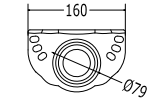

MIL514E

P 1.7385

PORTA SPAZZOLINI CON BICCHIERE IN CERAMICA
TOOTHBRUSH HOLDER WITH CERAMIC CUP
ZAHNBUERSTENHALTER MIT KERAMIKGLAS
PORTE-BROSSES À DENT AVEC VERRE EN CÉRAMIQUE
PORTA CEPILLOS CON VASO EN CERÁMICA
ДЕРЖАТЕЛЬ ДЛЯ ЗУБНЫХ ЩЁТОК С КЕРАМИЧЕСКИМ СТАКАНОМ