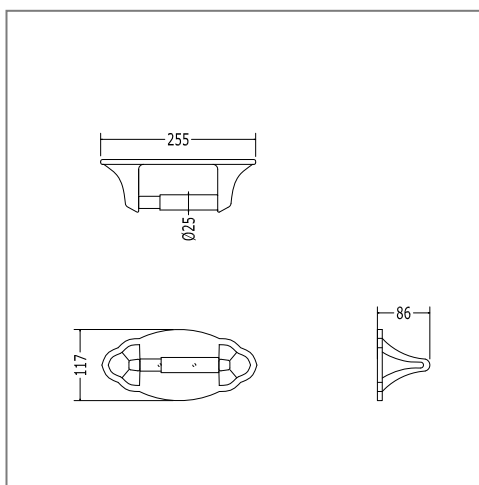

P 0.5230

APPENDIABITO

ROBE HOOK

KLEIDERHAKEN

PORTE-MANTEAU

COLGADOR

ВЕШАЛКА

MIL507E