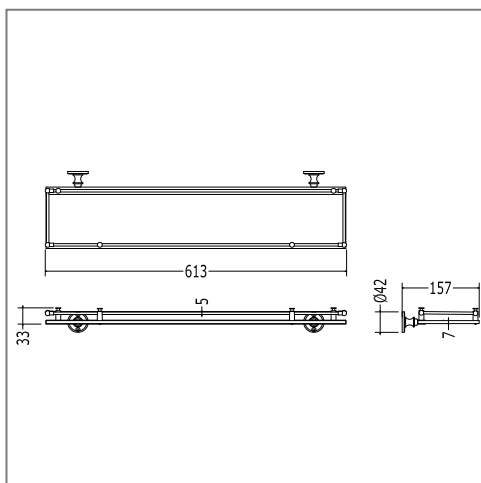

DD33024CR P 5.8595
CROMO - CHROME - CHROM - CHROME - CROMO - XPOM

DD33024OT P 7.4215
ORO CHIARO - LIGHT GOLD - HELLGOLD - OR CLAIR
ORO CLARO - СВЕТЛОЕ ЗОЛОТО

MENSOLA IN CRISTALLO CON BORDO

GLASS SHELF WITH BORDER

GLASABLAGE

ÉTAGÈRE AVEC PETITE TABLETTE EN VERRE

ESTANTE CON CRISTAL

ПОЛКА СО СТЕКЛОМ