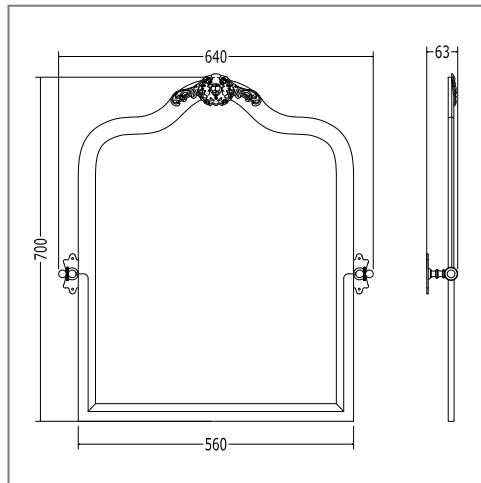

DD108IN/L P 2.8270
ORO CHIARO - LIGHT GOLD - HELLGOLD - OR CLAIR
ORO CLARO - СВЕТЛОЕ ЗОЛОТО

PORTA ROTOLO

TOILET ROLL HOLDER

TOILETTENPAPIERHALTER

PORTE-ROULEAU PAPIER HYGIENIQUE

PORTA PAPEL

БУМАГОДЕРЖАТЕЛЬ

DD117CR P 21.1915
CROMO - CHROME - CHROM - CHROME - CROMO - XPOM