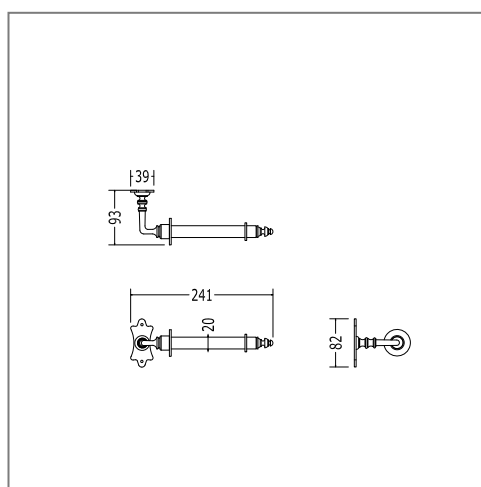

PORTA ASCIUGAMANO CON RIPIANO IN VETRO

TOWEL-RAIL WITH GLASS SHELF

HANDTUCHHALTER MIT GLASABLAGE

PORTE-SERVIETTES AVEC TABLETTE

TOALLERO CON ESTANTE

ПОЛОТЕНЦЕДЕРЖАТЕЛЬ С ПОЛКОЙ

DD108CR/L

DD108CR/L P 2.6735
CROMO - CHROME - CHROM - CHROME - CROMO - XPOM