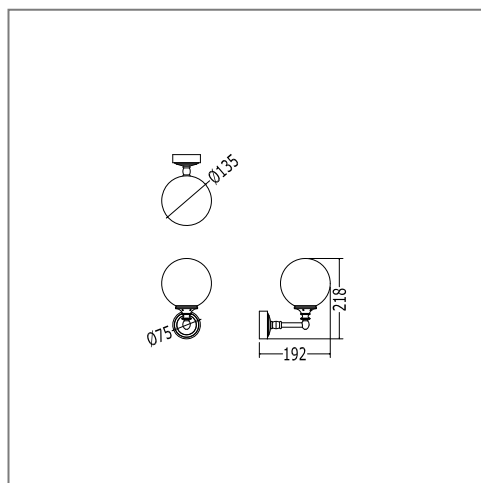

DECHELSEACR P 4.4615
CROMO - CHROME - CHROM - CHROME - CROMO - XPOM

DECHELSEA P 4.8845
ORO CHIARO - LIGHT GOLD - HELLGOLD - OR CLAIR
ORO CLARO - СВЕТЛОЕ ЗОЛОТО

LAMPADA CHELSEA

CHELSEA LAMP

CHELSEA LAMPE

LAMPE CHELSEA

LÁMPARA CHELSEA

ЛАМПА CHELSEA