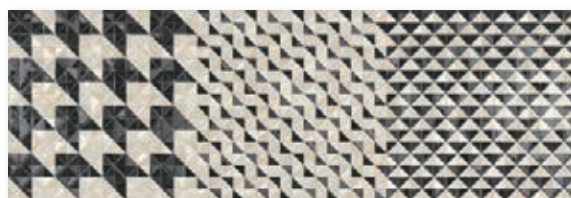

Debus Blanco
R.015

Debus Marfil
R.015

Sinas Blanco
R.015

Sinas Marfil
R.015

* Milne Blanco
R.015

* Milne Marfil
R.015

Geber Negro
R.015

* This reference is composed by different designs coming in the same box.
Esta referencia está compuesta por diseños diferentes mezclados en la misma caja.
Cette référence est composée de décors différents emballés dans la même boîte.

Hope-R Negro - 59,3 x 59,3 cm / Barbier Mosaic Multicolor - 35 x 28 cm approx / Dewar Blanco - 25 x 75 cm