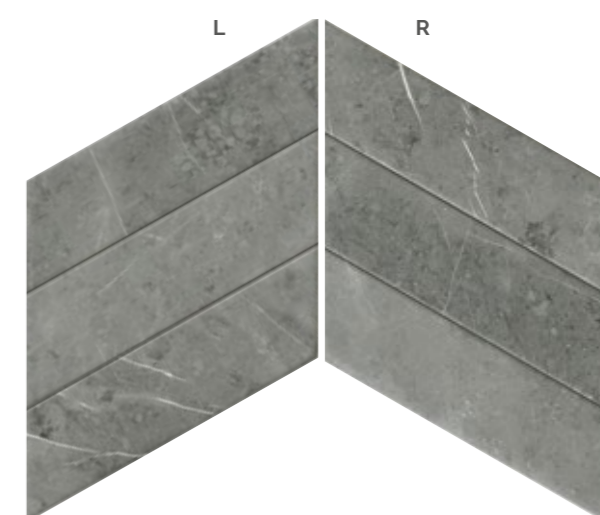

Diamond Brume Chevron (L) y (R) 70x40 cm. · 27,5"x16"
Pav. Diamond Brume 70x40 cm. · 27,5"x16"

Wall & Floor Tile

Características Técnicas / Technical Characteristics

Porcelánico
Porcelain tile

DIAMOND BRUME
BASE

DIAMOND BRUME
BEVEL

DIAMOND BRUME
DECO

DIAMOND BRUME
WAVES

DIAMOND BRUME
CHEVRON

Diamond Brume Chevron (L) y (R) 70x40 cm. · 27,5"x16"
Pav. Diamond Brume 70x40 cm. · 27,5"x16"

DIAMOND BRUME

70x40 cm 27,5"x16"

Diamond Brume Bevel 70x40 cm. · 27,5"x16" · Diamond Waves Anthracite 70x40 cm. · 27,5"x16"
Pav. Diamond Brume 70x40 cm. · 27,5"x16"

Diamond Brume 70x40 cm. · 27,5"x16" · Pav. Diamond Brume Chevron (L) y (R) 70x40 cm. · 27,5"x16"