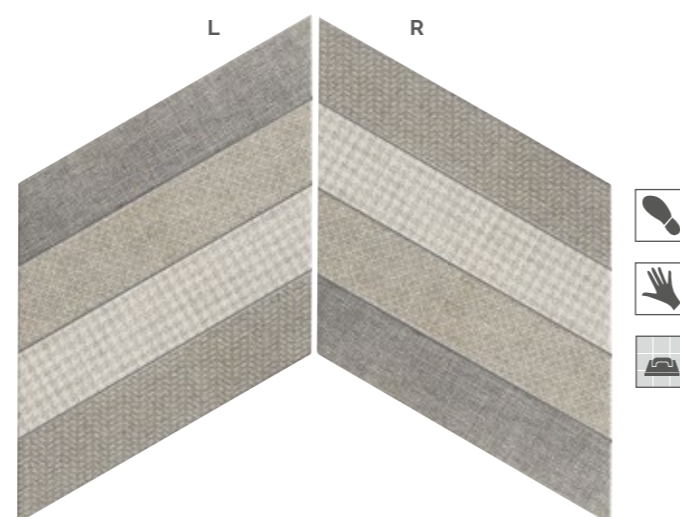

DIAMOND FABRIC

70x40 cm 27,5"x16"

Pav. Diamond Fabric Grey Chevron (L) y (R) 70x40 cm. · 27,5"x16"

DIAMOND FABRIC GREY CHEVRON (L-R)
70x40 cm. · 27,5"x16" **K-60**

DIAMOND FABRIC TAUPE CHEVRON (L-R)
70x40 cm. · 27,5"x16" **K-60**

+ IDEAS
ESPACIO CREATIVO
CREATIVE SPACES

Bombato Blanco
Pág. 352-355

Roof Deco Gris
Pág. 60-65

PAVIMENTO SUGERIDO
SUGGESTED FLOOR TILE

Roof Blanco
Pág. 60-65

Borgogna Stone Soft
Pág. 194-197

Wall & Floor Tile

Pav. Diamond Fabric Grey Chevron (L) y (R) 70x40 cm. · 27,5"x16"