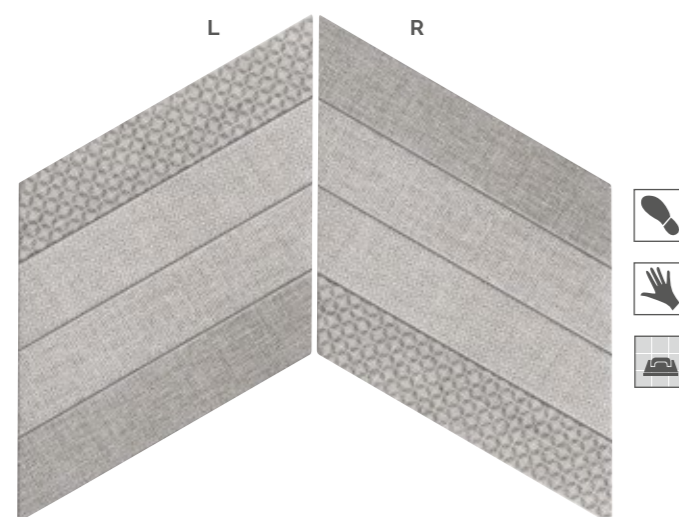

DIAMOND FABRIC

70x40 cm 27,5"x16"

Pav. Diamond Fabric Grey Chevron (L) y (R) 70x40 cm. · 27,5"x16"

DIAMOND FABRIC GREY CHEVRON (L-R)
70x40 cm. · 27,5"x16" **K-60**

DIAMOND FABRIC TAUPE CHEVRON (L-R)
70x40 cm. · 27,5"x16" **K-60**

+ IDEAS
ESPACIO CREATIVO
CREATIVE SPACES

Bombato Blanco
Pág. 352-355

Roof Deco Gris
Pág. 60-65

PAVIMENTO SUGERIDO
SUGGESTED FLOOR TILE

Roof Blanco
Pág. 60-65

Borgogna Stone Soft
Pág. 194-197

Wall & Floor Tile

Pav. Diamond Fabric Grey Chevron (L) y (R) 70x40 cm. · 27,5"x16"