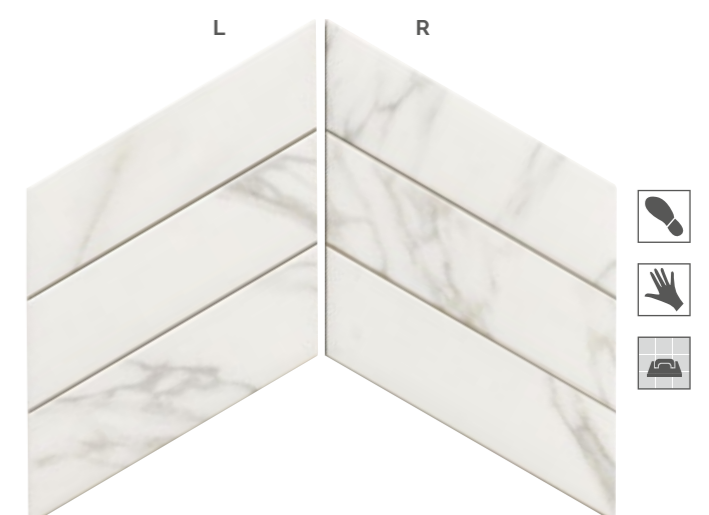

DIAMOND STATUARIO
BASE

DIAMOND STATUARIO
BEVEL

DIAMOND STATUARIO
DECO

DIAMOND STATUARIO
WAVES

DIAMOND STATUARIO
CHEVRON

Diamond Statuario Waves 70x40 cm. · 27,5"x16"
Diamond Marquina Chevron (L) y (R) 70x40 cm. · 27,5"x16"
Pav. Diamond Statuario Chevron (L) 70x40 cm. · 27,5"x16"

DIAMOND STATUARIO

70x40 cm 27,5"x16"

Diamond Maquina Waves 70x40 cm. · 27,5"x16"
Pav. Diamond Statuario 70x40 cm. · 27,5"x16"

Diamond Statuario Chevron (L) y (R) 70x40 cm. · 27,5"x16"
Pav. Diamond Statuario Chevron (L) y (R) 70x40 cm. · 27,5"x16"

DIAMOND STATUARIO
70x40 cm. · 27,5"x16" **K-60**

DIAMOND STATUARIO BEVEL
70x40 cm. · 27,5"x16" **K-60**

DIAMOND STATUARIO DECO
70x40 cm. · 27,5"x16" **K-60**

DIAMOND STATUARIO WAVES
70x40 cm. · 27,5"x16" **K-60**