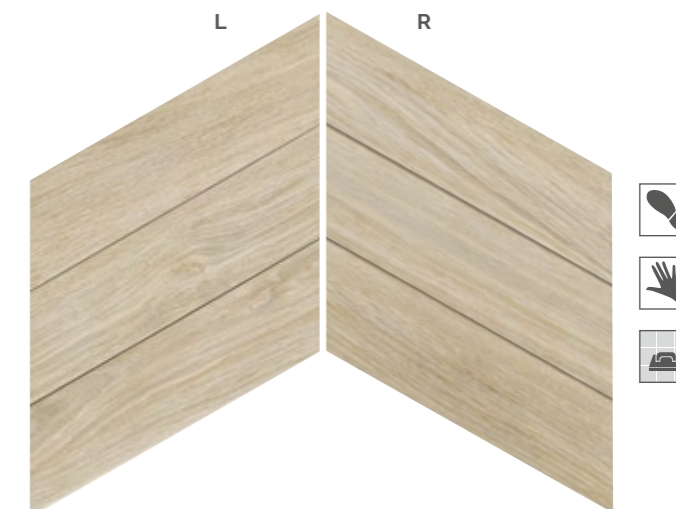

+ IDEAS
ESPACIO CREATIVO
CREATIVE SPACES

Sella Grey
Pág. 208-209

Teiki Blanco
Pág. 134-137

Roof Deco Gris
Pág. 60-65

Evora
Pág. 382-387

DIAMOND TIMBER

70x40 cm 27,5"x16"

Frame Blanco 33x33 cm. · 13"x13" · Pav. Diamond Timber Oak Chevron (R) 70x40 cm. · 27,5"x16"

Pav. Diamond Timber Maple 70x40 cm. · 27,5"x16" · Diamond Timber Walnut 70x40 cm. · 27,5"x16"

DIAMOND TIMBER OAK
70x40 cm. · 27,5"x16" **K-60**

DIAMOND TIMBER OAK CHEVRON (L-R)
70x40 cm. · 27,5"x16" **K-60**