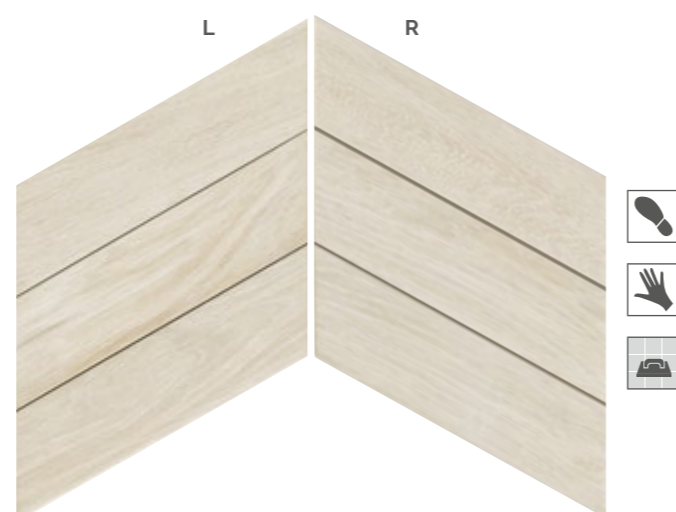

Pav. Diamond Timber Maple 70x40 cm. · 27,5"x16" · Diamond Timber Walnut 70x40 cm. · 27,5"x16"

DIAMOND TIMBER OAK
70x40 cm. · 27,5"x16" **K-60**

DIAMOND TIMBER OAK CHEVRON (L-R)
70x40 cm. · 27,5"x16" **K-60**

DIAMOND TIMBER MAPLE
70x40 cm. · 27,5"x16" **K-60**

DIAMOND TIMBER MAPLE CHEVRON (L-R)
70x40 cm. · 27,5"x16" **K-60**

DIAMOND TIMBER WALNUT
70x40 cm. · 27,5"x16" **K-60**

DIAMOND TIMBER WALNUT CHEVRON (L-R)
70x40 cm. · 27,5"x16" **K-60**