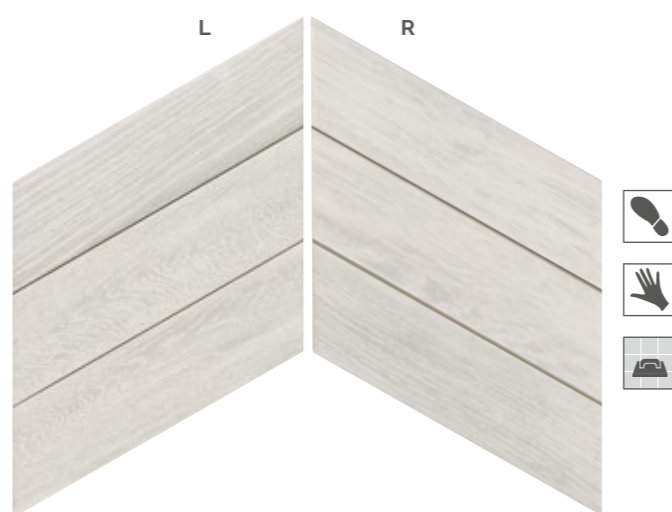

DIAMOND TIMBER ASH CHEVRON (L-R)
70x40 cm. · 27,5"x16" **K-60**