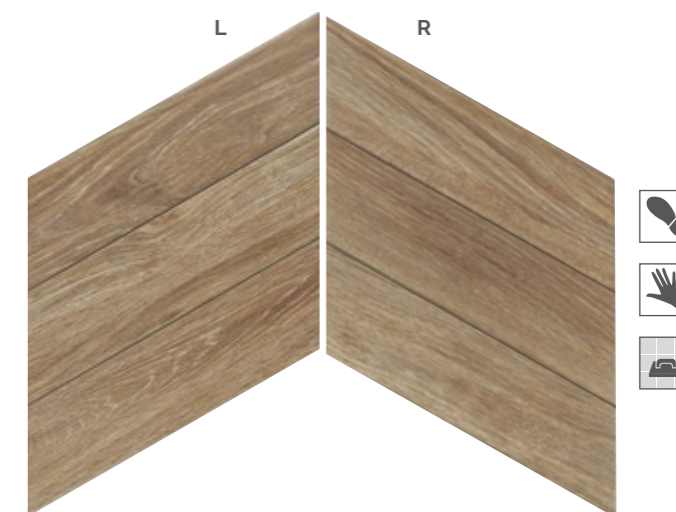

Pav. Diamond Timber Maple 70x40 cm. · 27,5"x16" · Diamond Timber Walnut 70x40 cm. · 27,5"x16"

DIAMOND TIMBER OAK
70x40 cm. · 27,5"x16" **K-60**

DIAMOND TIMBER OAK CHEVRON (L-R)
70x40 cm. · 27,5"x16" **K-60**

DIAMOND TIMBER MAPLE
70x40 cm. · 27,5"x16" **K-60**

DIAMOND TIMBER MAPLE CHEVRON (L-R)
70x40 cm. · 27,5"x16" **K-60**

DIAMOND TIMBER WALNUT
70x40 cm. · 27,5"x16" **K-60**

DIAMOND TIMBER WALNUT CHEVRON (L-R)
70x40 cm. · 27,5"x16" **K-60**