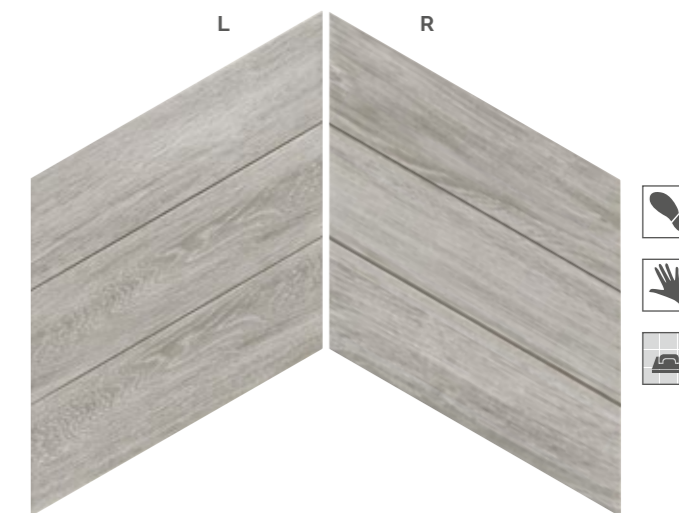

DIAMOND TIMBER OLIVE CHEVRON (L-R)
70x40 cm. · 27,5"x16" **K-60**