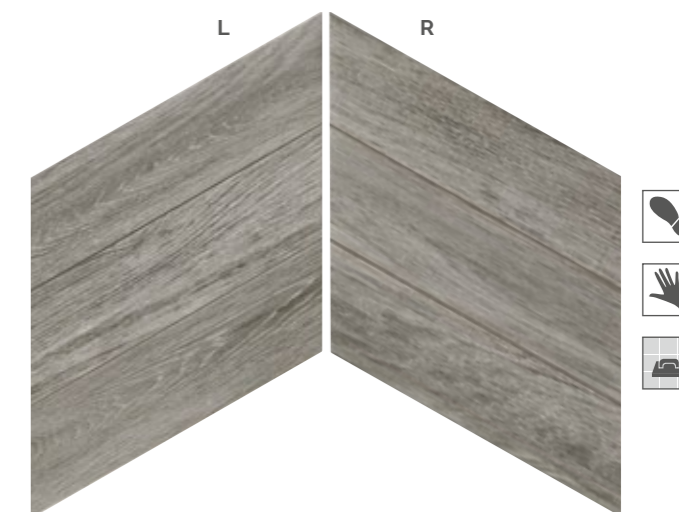

DIAMOND TIMBER OLIVE
70x40 cm. · 27,5"x16" **K-60**

DIAMOND TIMBER OLIVE CHEVRON (L-R)
70x40 cm. · 27,5"x16" **K-60**

DIAMOND TIMBER ASH
70x40 cm. · 27,5"x16" **K-60**

DIAMOND TIMBER ASH CHEVRON (L-R)
70x40 cm. · 27,5"x16" **K-60**

DIAMOND TIMBER EBONY
70x40 cm. · 27,5"x16" **K-60**

DIAMOND TIMBER EBONY CHEVRON (L-R)
70x40 cm. · 27,5"x16" **K-60**

Wall & Floor Tile

Características Técnicas / Technical Characteristics

Porcelánico
Porcelain tile