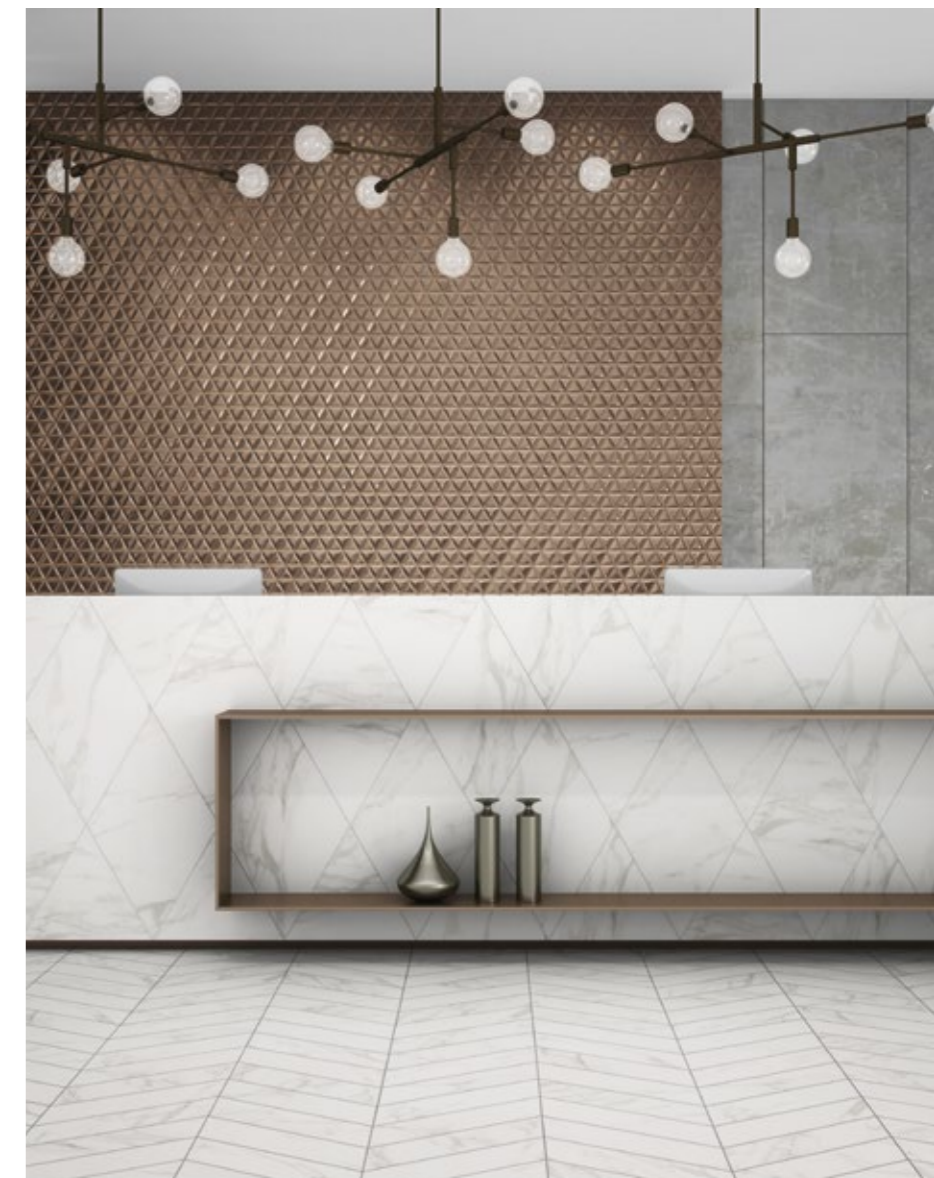

DIAMOND WAVES

70x40 cm 27,5"x16"

Diamond Waves Gold 70x40 cm. · 27,5"x16"
Pav. Diamond Marquina 70x40 cm. · 27,5"x16"

Diamond Waves Anthracite 70x40 cm. · 27,5"x16"
Pav. Diamond Marquina Chevron (L) y (R) 70x40 cm. · 27,5"x16"

Diamond Waves Copper 70x40 cm. · 27,5"x16" · Diamond Statuario 70x40 cm. · 27,5"x16"
Pav. Diamond Statuario Chevron (L) y (R) 70x40 cm. · 27,5"x16"

DIAMOND WAVES GOLD
70x40 cm. · 27,5"x16" CK-80

DIAMOND WAVES ANTHRACITE
70x40 cm. · 27,5"x16" CK-80

DIAMOND WAVES COPPER
70x40 cm. · 27,5"x16" CK-80

+ IDEAS
ESPACIO CREATIVO
CREATIVE SPACES

Roof Blanco
Pág. 60-65

Pattern Negro
Pág. 364-367

PAVIMENTO
SUGERIDO
SUGGESTED FLOOR TILE

Diamond Statuario
Pág. 32-35