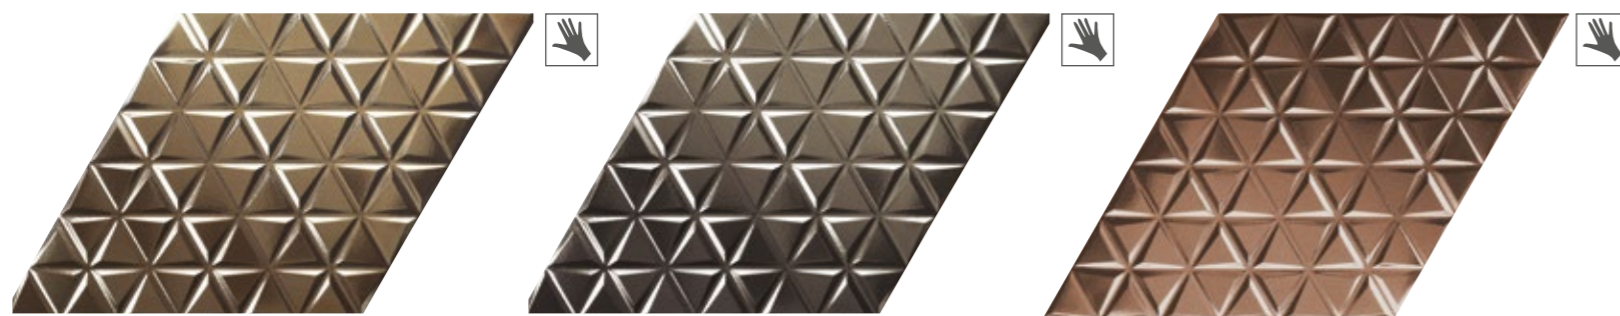

DIAMOND WAVES

70x40 cm 27,5"x16"

Diamond Waves Gold 70x40 cm. · 27,5"x16"
Pav. Diamond Marquina 70x40 cm. · 27,5"x16"

Diamond Waves Anthracite 70x40 cm. · 27,5"x16"
Pav. Diamond Marquina Chevron (L) y (R) 70x40 cm. · 27,5"x16"

Diamond Waves Copper 70x40 cm. · 27,5"x16" · Diamond Statuario 70x40 cm. · 27,5"x16"
Pav. Diamond Statuario Chevron (L) y (R) 70x40 cm. · 27,5"x16"

DIAMOND WAVES GOLD
70x40 cm. · 27,5"x16" CK-80

DIAMOND WAVES ANTHRACITE
70x40 cm. · 27,5"x16" CK-80