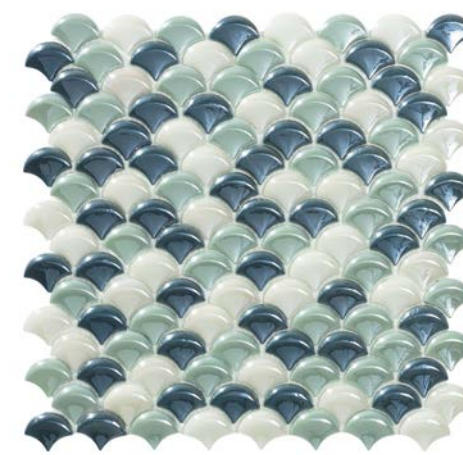

4300/E CARRARA GREY MT

6008/E DIMENSION NAVY BR

52

53

6000/E DIMENSION WHITE BR

6006/E DIMENSION JADE BR

DIMENSION CIRCE BLEND

DIMENSION NIKÉ BLEND

6005/E DIMENSION BLACK BR

6004/E DIMENSION DARK BLUE BR

* DIMENSION NIX ORNAMENTAL BLEND

* DIMENSION SELENE ORNAMENTAL BLEND

6008/E DIMENSION NAVY BR

6007/E DIMENSION TENDER BR

DIMENSION ORNAMENTAL DESIGN

* EL DISEÑO DE LAS MEZCLAS ORNAMENTALES PUEDE PRESENTARSE CON DISEÑO ORDENADO.
 * THE DESIGN OF ORNAMENTAL BLENDS CAN BE PRESENTED WITH ORDERED SET UP
 * LE DESIGN DE MÉLANGES ORNEMENTAUX PEUT SE PRÉSENTER COMME UN DESIGN ORDONNÉ.