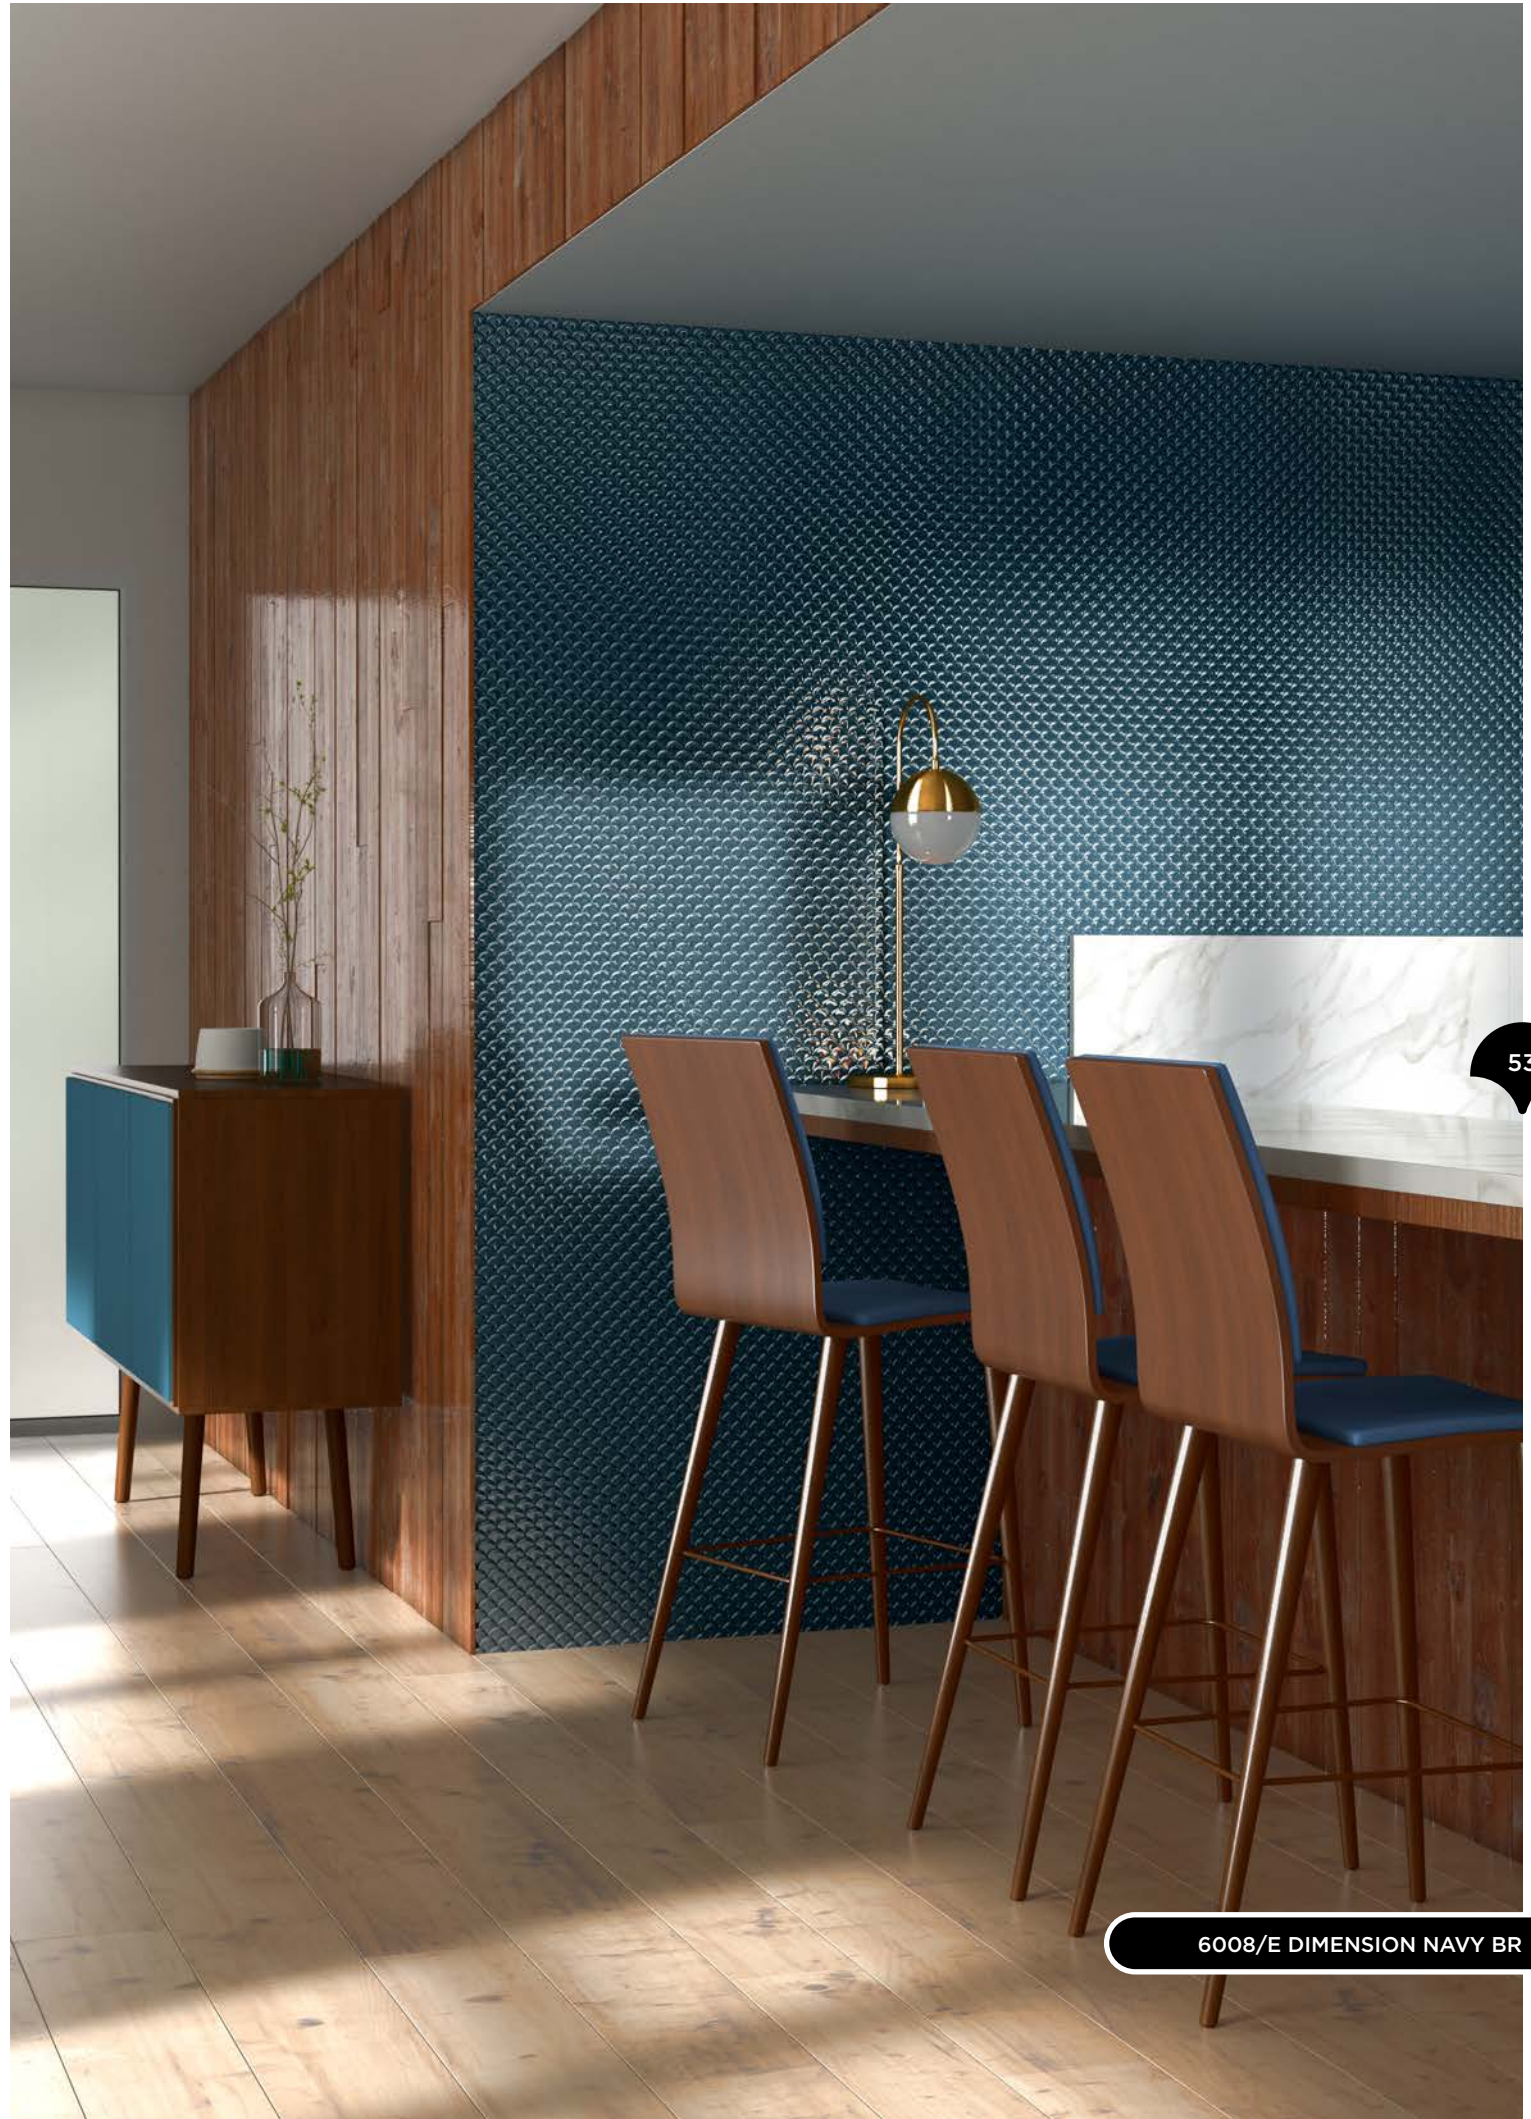

6008/E DIMENSION NAVY BR

52