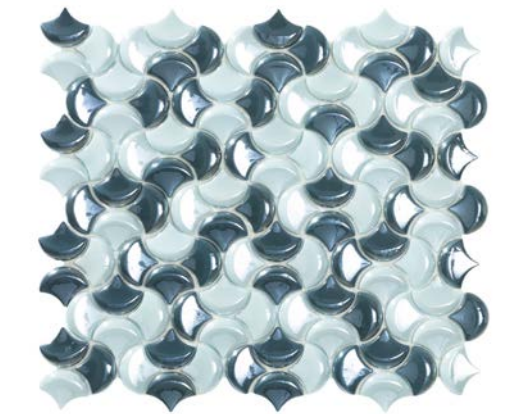

4300/E CARRARA GREY MT

6008/E DIMENSION NAVY BR

52

53

6000/E DIMENSION WHITE BR

6006/E DIMENSION JADE BR

DIMENSION CIRCE BLEND

DIMENSION NIKÉ BLEND

6005/E DIMENSION BLACK BR

6004/E DIMENSION DARK BLUE BR

* DIMENSION NIX ORNAMENTAL BLEND

* DIMENSION SELENE ORNAMENTAL BLEND

6008/E DIMENSION NAVY BR

6007/E DIMENSION TENDER BR

DIMENSION ORNAMENTAL DESIGN

* EL DISEÑO DE LAS MEZCLAS ORNAMENTALES PUEDE PRESENTARSE CON DISEÑO ORDENADO.
 * THE DESIGN OF ORNAMENTAL BLENDS CAN BE PRESENTED WITH ORDERED SET UP
 * LE DESIGN DE MÉLANGES ORNEMENTAUX PEUT SE PRÉSENTER COMME UN DESIGN ORDONNÉ.