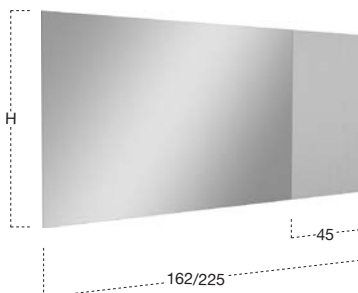

DISTINTO

2020

design_Gumdesign

DISTINTO

Versione Dx | Right Version

<i>l</i>	<i>h</i>	<i>art.</i>
da from 72 a to 108	75	DISTINTO75W
	90	DISTINTO90W

Specchio spess. 4 mm a filo lucido con inserto in vetro cannettato, illuminazione a led luce bianca completo di telaio.

Polished edge mirror 4 mm thick with ribbed glass insert, white led lighting complete with back frame.

Versione Dx | Right Version

<i>l</i>	<i>h</i>	<i>art.</i>
da from 117 a to 153	75	DISTINTO175W
	90	DISTINTO190W

Specchio spess. 4 mm a filo lucido con inserto in vetro cannettato, illuminazione a led luce bianca completo di telaio.

Polished edge mirror 4 mm thick with ribbed glass insert, white led lighting complete with back frame.

Versione Dx | Right Version

<i>l</i>	<i>h</i>	<i>art.</i>
da from 162 a to 225	75	DISTINTO275W
	90	DISTINTO290W

Specchio spess. 4 mm a filo lucido con inserto in vetro cannettato, illuminazione a led luce bianca completo di telaio.