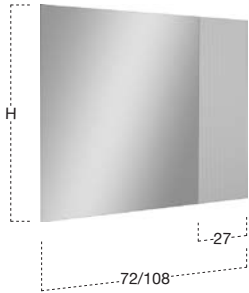

DISTINTO

2020

design_Gumdesign

DISTINTO

Versione Dx | Right Version

<i>l</i>	<i>h</i>	<i>art.</i>
da from 72 a to 108	75	DISTINTO75W
	90	DISTINTO90W

Specchio spess. 4 mm a filo lucido con inserto in vetro cannettato, illuminazione a led luce bianca completo di telaio.

Polished edge mirror 4 mm thick with ribbed glass insert, white led lighting complete with back frame.

Versione Dx | Right Version

<i>l</i>	<i>h</i>	<i>art.</i>
da from 117 a to 153	75	DISTINTO175W
	90	DISTINTO190W

Specchio spess. 4 mm a filo lucido con inserto in vetro cannettato, illuminazione a led luce bianca completo di telaio.

Polished edge mirror 4 mm thick with ribbed glass insert, white led lighting complete with back frame.

Versione Dx | Right Version

<i>l</i>	<i>h</i>	<i>art.</i>
da from 162 a to 225	75	DISTINTO275W
	90	DISTINTO290W

Specchio spess. 4 mm a filo lucido con inserto in vetro cannettato, illuminazione a led luce bianca completo di telaio.