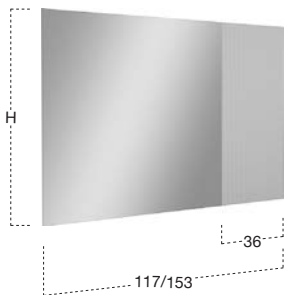

DISTINTO

2020

design_Gumdesign

DISTINTO

Versione Dx | Right Version

<i>l</i>	<i>h</i>	<i>art.</i>
da from 72 a to 108	75	DISTINTO75W
	90	DISTINTO90W

Specchio spess. 4 mm a filo lucido con inserto in vetro cannettato, illuminazione a led luce bianca completo di telaio.

Polished edge mirror 4 mm thick with ribbed glass insert, white led lighting complete with back frame.

Versione Dx | Right Version

<i>l</i>	<i>h</i>	<i>art.</i>
da from 117 a to 153	75	DISTINTO175W
	90	DISTINTO190W

Specchio spess. 4 mm a filo lucido con inserto in vetro cannettato, illuminazione a led luce bianca completo di telaio.

Polished edge mirror 4 mm thick with ribbed glass insert, white led lighting complete with back frame.

Versione Dx | Right Version

<i>l</i>	<i>h</i>	<i>art.</i>
da from 162 a to 225	75	DISTINTO275W
	90	DISTINTO290W

Specchio spess. 4 mm a filo lucido con inserto in vetro cannettato, illuminazione a led luce bianca completo di telaio.