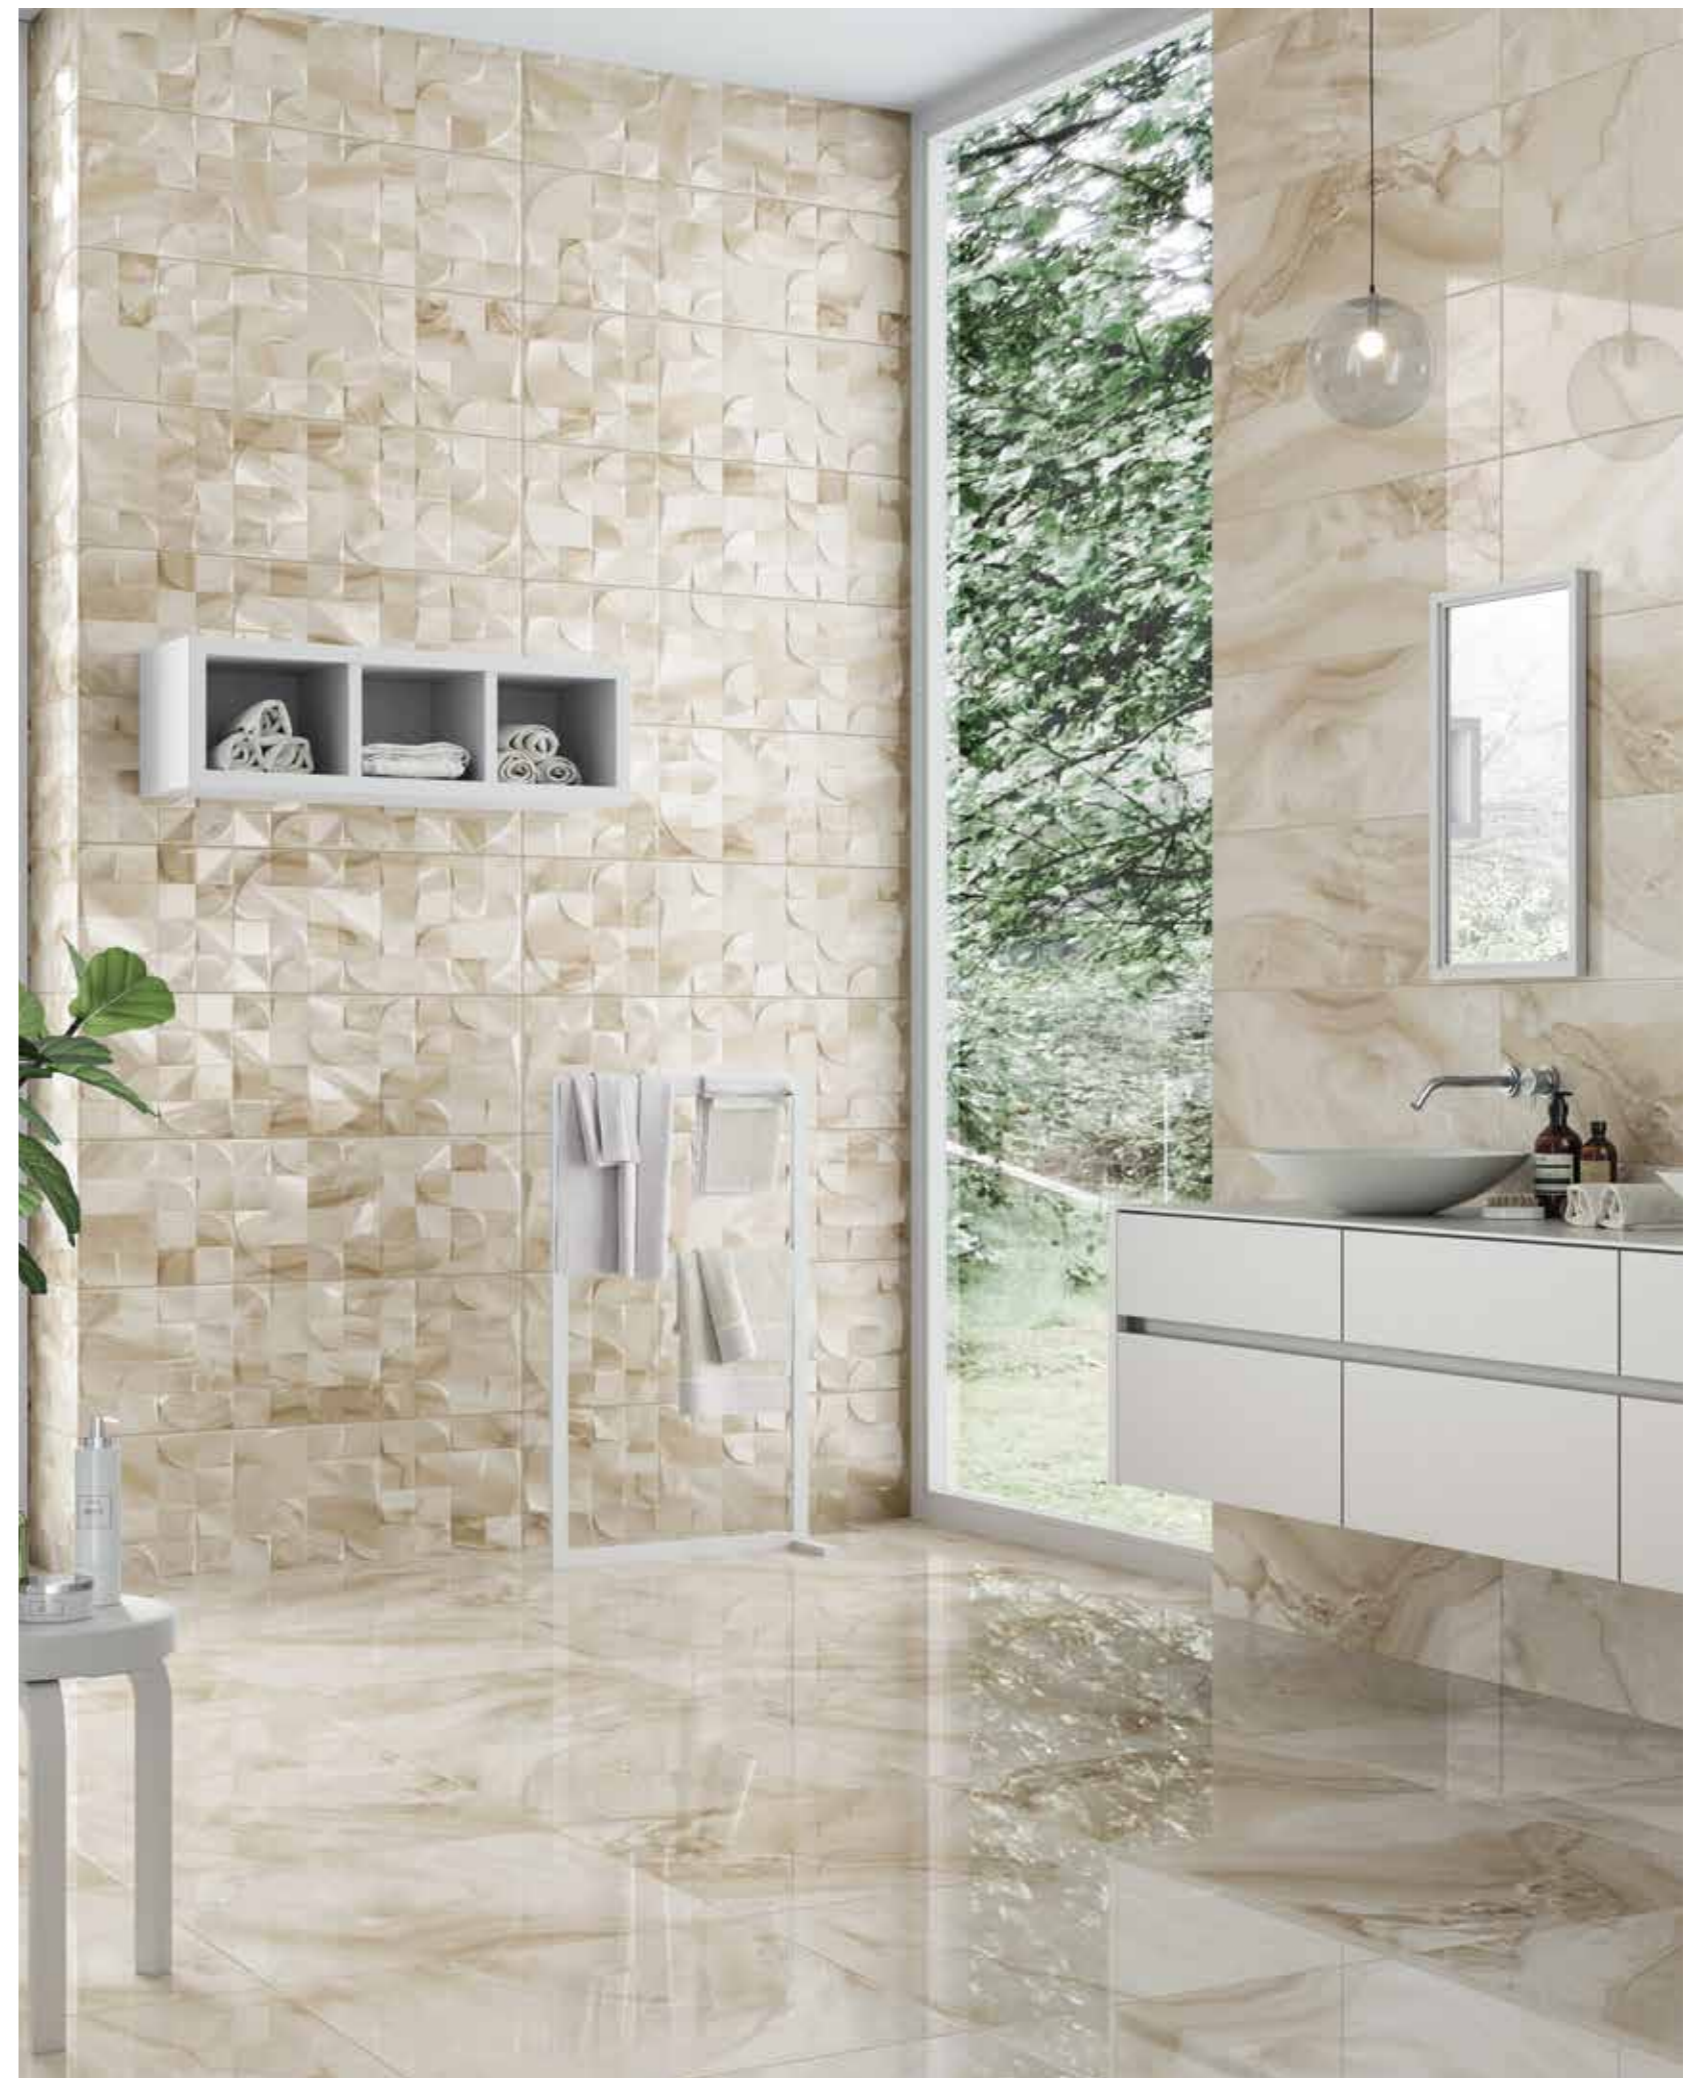

# DIVA

PORCELÁNICO · PORCELAIN · GRÈS CÉRAME · FEINSTEINZEUG

CREAM

PEARL

		
COLOR	60X120CM RECT · 24"X47" RECT.	60X60CM RECT · 24"X24" RECT.
CREAM SAT	CAN5ES	CA5FBS
PEARL SAT	CAN5ES	CA5FBS

DIVA PEARL BR · DIVA MU PEARL BR RECT. 33,3X90CM · 13"X36" / DIVA PEARL SAT RECT. 60X60CM · 24"X24"

# DIVA

REVESTIMIENTO PASTA BLANCA · WHITE BODY WALL TILE · FAÏENCE PÂTE BLANCHE · WEISSSCHERBIGE WANDFLIESEN

33,3X90CM · 13"X36"

CREAM BR

UB05GB

MU CREAM BR

UB05IR

PEARL BR

UB05GB

MU PEARL BR

UB05IR

DIVA CREAM BR / DIVA MU CREAM BR RECT. 33,3X90CM · 13"X36" / DIVA CREAM SAT RECT. 60X60CM · 24"X24"