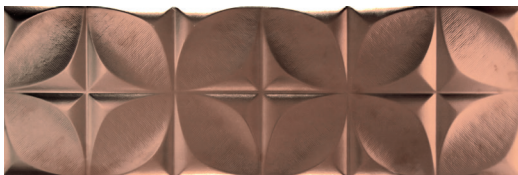

C-541

Dixon Noce
25,2x75,9 cm

C-541

Dixon Ivory Tuck
25,2x75,9 cm

C-551

Dixon Noce Tuck
25,2x75,9 cm

C-551

Dixon Ornato
25,2x75,9 cm

C-571

Seki White_Pearl_Black Lista
1,5x75,9 cm

C-301

Alloy Lista
1,5x75,9 cm

C-201

Polar Gold Tuck
25,2x75,9 cm

C-348

Finir Gold_Silver_Copper Lista
1x75,9 cm

C-291

Polar Silver Tuck
25,2x75,9 cm

C-348

Polar Copper Tuck
25,2x75,9 cm

C-349

Matching floor tiles | Pavimento coordinado

Dixon Ivory Nat
31,6x59,2 cm G-3114

Dixon Noce Nat
31,6x59,2 cm G-3114