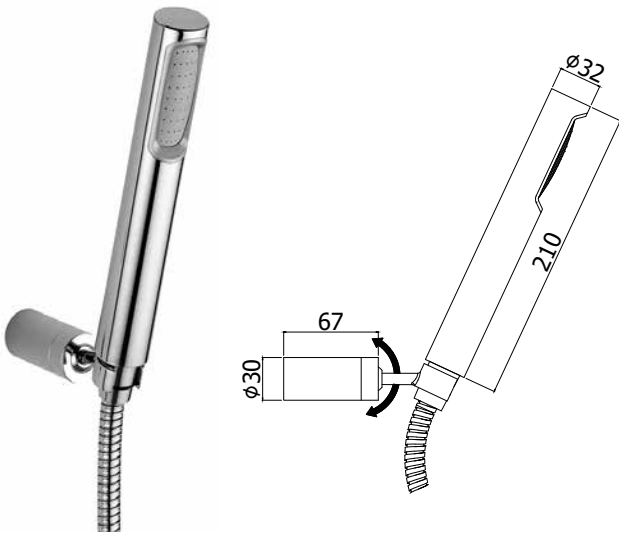

Doccia Iris (monogetto) in metallo
 Iris (single-spray) metal hand-shower

© **ZDOC 030CR RETRÒ BELINDA**

Doccia Retrò Belinda (monogetto) in metallo
 Retrò Belinda (single-spray) metal hand-shower

◎ **ZDUP 094CR TONDO**

Set doccia incasso tondo con presa acqua incorporata
Round concealed shower set with build-in water inlet

◎ **ZDUP 095CR QUADRO**

Set doccia incasso quadro con presa acqua incorporata
Square concealed shower set with build-in water inlet