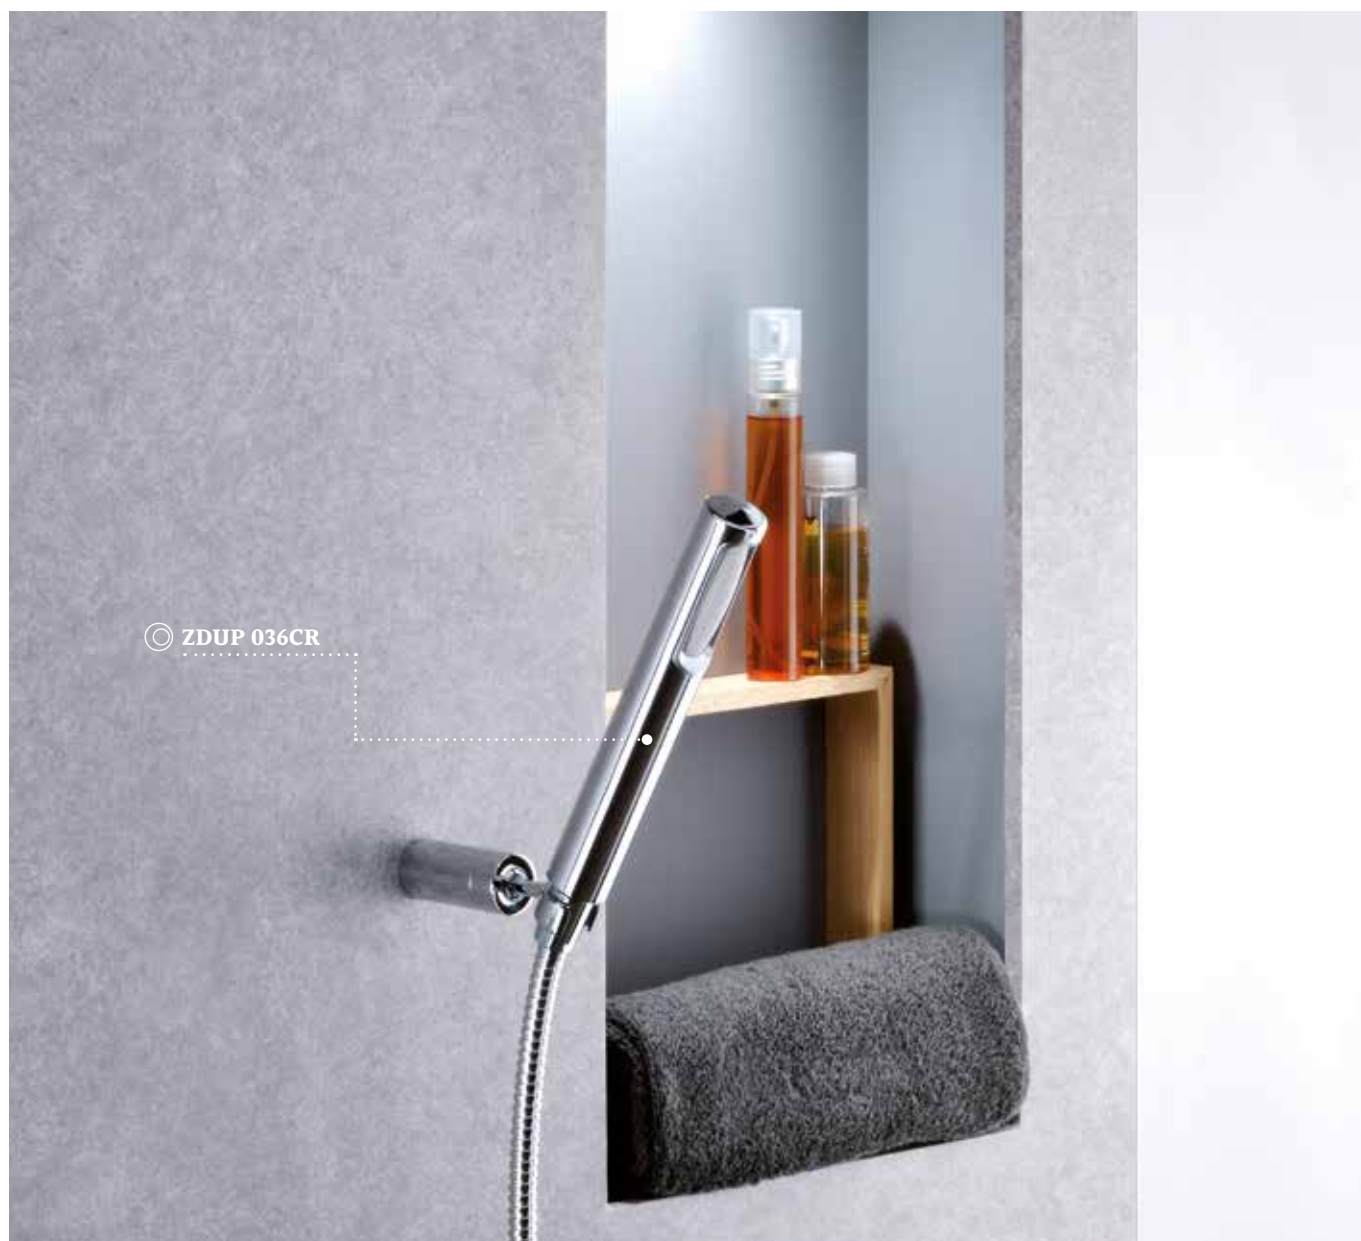

© ZDUP 094CR

docce

hand showers

L'armonia dell'ambiente bagno si crea se esiste armonia tra i singoli elementi di arredo: una vasta gamma di doccette, ognuna progettata per massimizzare il comfort di utilizzo quotidiano e per adattarsi al meglio al design di tutti i nostri prodotti.

The harmony of the bathroom exists if there is harmony among the individual pieces of furniture: a wide range of shower heads, each one designed to maximize the comfort for everyday use and to better conform to the design of all our products.