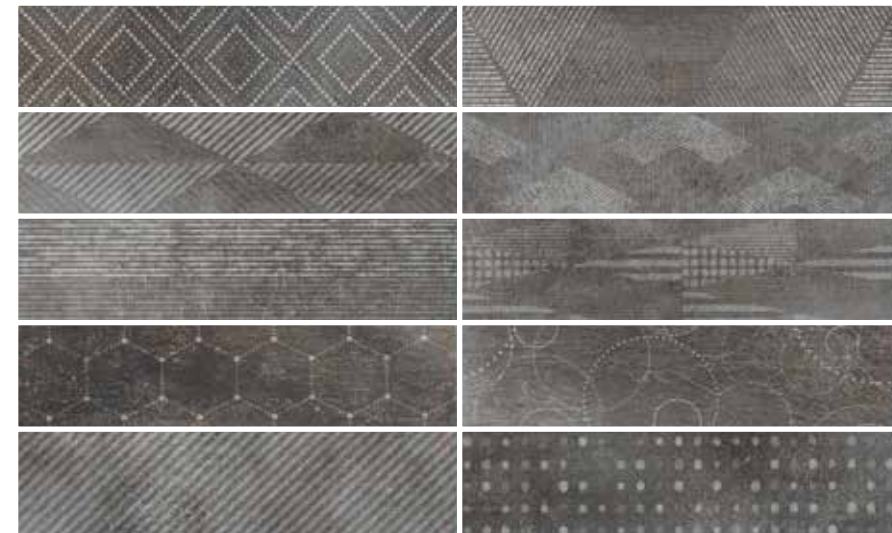

BLACK FREEPORT MIX *

* Soggetti miscelati casualmente nelle scatole.
Designs available with each box containing a random mix.
Motifs mélangés au hasard dans les boîtes.
Die Muster in den Schachteln werden nach den Zufallsprinzip gemischt.
Вариантов, в коробке упакована произвольная смесь из них.

DECORI | DECORS | DÉCORS | DEKORE | ДЕКОРЫ *

DOCKS