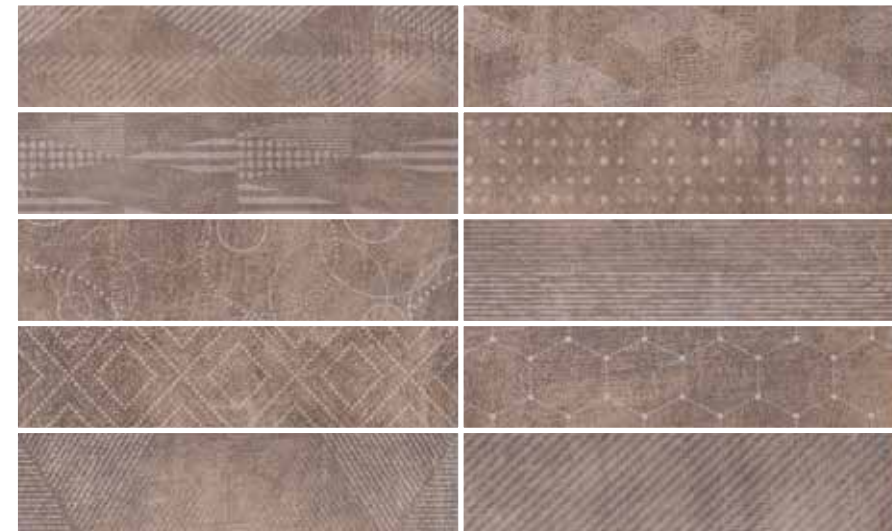

BROWN FREEPORT MIX *

* Soggetti miscelati casualmente nelle scatole.
Designs available with each box containing a random mix.
Motifs mélangés au hasard dans les boîtes.
Die Muster in den Schachteln werden nach den Zufallsprinzip gemischt.
Вариантов, в коробке упакована произвольная смесь из них.

DECORI | DECORS | DÉCORS | DEKORE | ДЕКОРЫ *

DOCKS