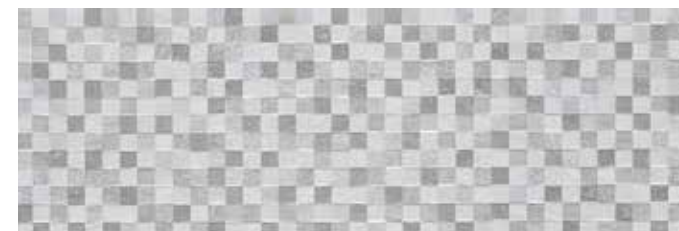

WALL TILES: DOHA CONCEPT TERRA 30X90, DOHA BEIGE 30X90
 FLOOR TILES: TRIVOR BEIGE 60X60

30X90 DOHA

12"X36"

WHITE BODY WALL TILES / REVESTIMIENTO PASTA BLANCA / FAÏENCE PÂTE BLANCHE / WEISSSCHERBIGE WANDFLIESEN

DOHA BLANCO
30X90

W90C
KEJPG000

DOHA BEIGE
30X90

W90C
KEJPG001

DOHA CONCEPT GRIS
30X90

W90F
KEJPG010 **3**

DOHA CONCEPT TERRA
30X90

W90F
KEJPG011 **3**