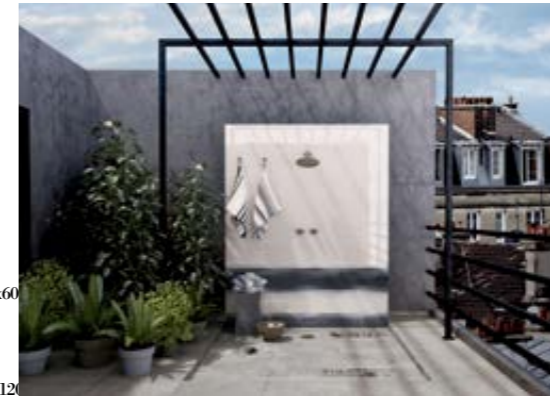

FLOOR #
Statale9. 981S8R
grigio cemento wet 60x120

N.09

FLYING CHAIRS

WALL #
653E4R green lime 25x60
653E4RH acqua green lime 25x60

FLOOR #
Statale 9. 981M0R
bianco calce texture 60x120

N.10

UN BEL VEABLE

WALL #
653E0R white line 25x60
653E9RH acqua black poison 25x60
FLOOR #
Statale9. 601M8R
grigio cemento texture 60x60
541S8RS grigio cemento street 20x120