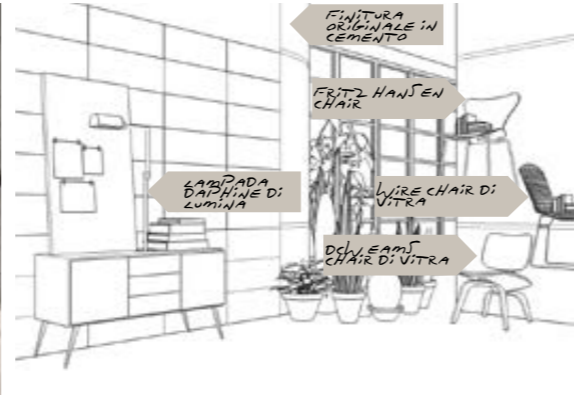

FLOOR #
Statale9. 981S8R
grigio cemento wet 60x120

N.09

FLYING CHAIRS

WALL #
653E4R green lime 25x60
653E4RH acqua green lime 25x60

FLOOR #
Statale 9. 981M0R
bianco calce texture 60x120

N.10

UN BEL VEABLE

WALL #
653E0R white line 25x60
653E9RH acqua black poison 25x60
FLOOR #
Statale9. 601M8R
grigio cemento texture 60x60
541S8RS grigio cemento street 20x120