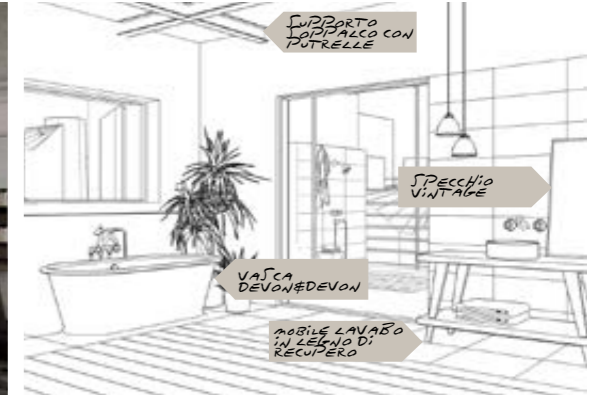

N.11

SHABBY CHIC

WALL #
653E1R majolica 25x60
M253E1R mosaico majolica 25x30
653E1RC materia maiolica 25x60
FLOOR #
Statale9. 601R8RT
pittura grigio cemento 60x60
540D8R vapore 20x120