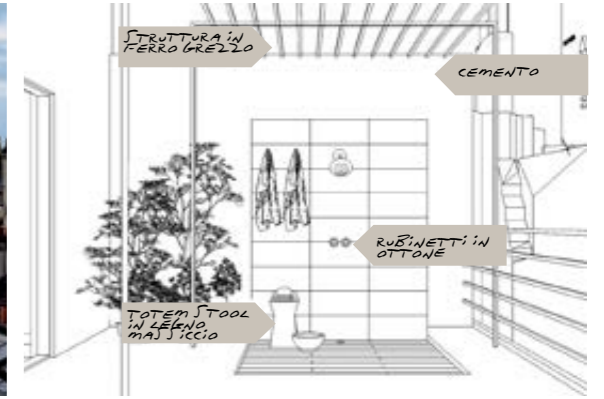

FLOOR #
Statale9. 981S8R
grigio cemento wet 60x120

N.09

FLYING CHAIRS

WALL #
653E4R green lime 25x60
653E4RH acqua green lime 25x60

FLOOR #
Statale 9. 981M0R
bianco calce texture 60x120

N.10

UN BEL VEABLE

WALL #
653E0R white line 25x60
653E9RH acqua black poison 25x60
FLOOR #
Statale9. 601M8R
grigio cemento texture 60x60
541S8RS grigio cemento street 20x120