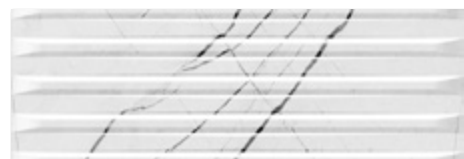

DOLE

WALL TILE + WHITE BODY + GLOSS
AZULEJO + PASTA BLANCA + BRILLO
20x60 cm/8"x24"

COLOURS: / COLORES:

DOLE BLANC

DOLE LIGNE BLANC

DOLE NOIR

DOLE LIGNE NOIR

ADDITIONAL INFORMATION: / INFORMACIÓN ADICIONAL:

Aesthetic classification: V.2 SLIGHT VARIATION
Clasificación estética: V.2 PEQUEÑA VARIACIÓN

View online
Ver online

DOLE BLANC
20x60 cm/8"x24"

DOLE NOIR
20x60 cm/8"x24"

DOLE LIGNE NOIR
20x60 cm/8"x24"

DOLE NOIR
60x60 cm/24"x24"