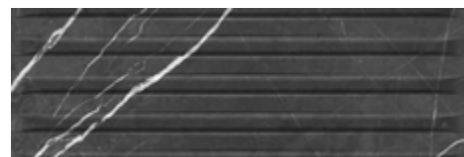

DOLE

WALL TILE + WHITE BODY + GLOSS
AZULEJO + PASTA BLANCA + BRILLO
20x60 cm/8"x24"

COLOURS: / COLORES:

DOLE BLANC

DOLE LIGNE BLANC

DOLE NOIR

DOLE LIGNE NOIR

ADDITIONAL INFORMATION: / INFORMACIÓN ADICIONAL:

Aesthetic classification: V.2 SLIGHT VARIATION
Clasificación estética: V.2 PEQUEÑA VARIACIÓN

View online
Ver online

DOLE BLANC
20x60 cm/8"x24"

DOLE NOIR
20x60 cm/8"x24"

DOLE LIGNE NOIR
20x60 cm/8"x24"

DOLE NOIR
60x60 cm/24"x24"

COORDINATED FLOOR TILE: / PAVIMENTO COORDINADO:

DOLE

GLAZED CERAMIC + STD BODY + GLOSS

GRES ESMALTADO + PASTA STD + BRILLO

DOLE BLANC

DOLE NOIR

AVAILABLE FORMATS: / FORMATOS DISPONIBLES:

PIECES NAME NOMBRE DE LA PIEZA	SIZES (CM) FORMATOS (CM)	WORK SIZE (MM) FORMATO DE FABRICACIÓN (MM)	PRICE GROUP GRUPO DE PRECIO
DOLE	20x60 cm/8"x24"	200 x 601 x 9	M347
DOLE LIGNE	20x60 cm/8"x24"	200 x 601 x 9	M395