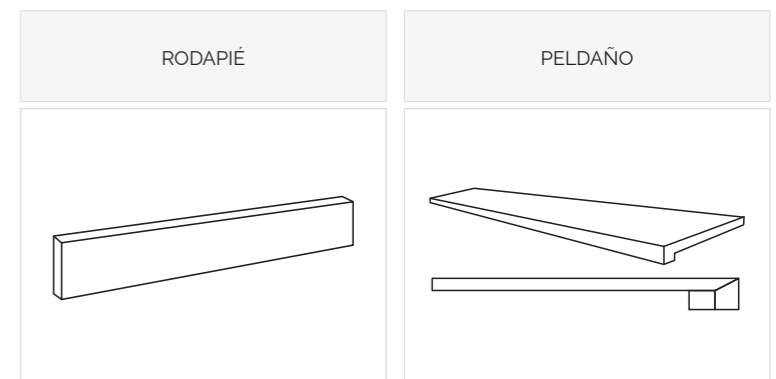

Dolomita NEW — Porcelux

Dolomita NEW

Dolomita White 30x60 - 60x60

Dolomita White

Dolomita Cream

Malla Hex Dolomita Cream 32,5x22,5

Formatos / Formats

Malla Dolomita White
30x30 (5x5)

Malla Tris Dolomita White
30x30 (5,7x5,7x5,7)

Malla Hex Dolomita White
32,5x22,5

Malla Dolomita Cream
30x30 (5x5)

Malla Tris Dolomita Cream
30x30 (5,7x5,7x5,7)

Malla Hex Dolomita Cream
32,5x22,5

Piezas complementarias
Complementary Tiles / Pièces Complémentaires