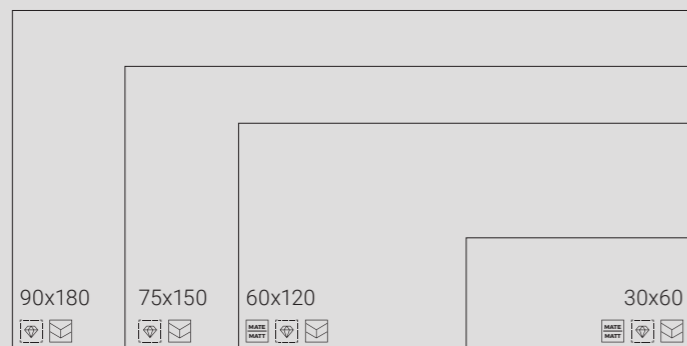

Dolomita NEW — Porcelux

Dolomita NEW

Dolomita White 30x60 - 60x60

Dolomita White

Dolomita Cream

Malla Hex Dolomita Cream 32,5x22,5

Formatos / Formats

Malla Dolomita White
30x30 (5x5)

Malla Tris Dolomita White
30x30 (5,7x5,7x5,7)

Malla Hex Dolomita White
32,5x22,5

Malla Dolomita Cream
30x30 (5x5)

Malla Tris Dolomita Cream
30x30 (5,7x5,7x5,7)

Malla Hex Dolomita Cream
32,5x22,5

Piezas complementarias
Complementary Tiles / Pièces Complémentaires

Porcelux 30x60 / 60x60 / 60x120 / 120x120 / 75x75 / 75x150 / 90x90 / 90x180
 11.81"x23.62" / 23.62"x23.62" / 23.62"x47.24" / 47.24"x47.24" /
 29.53"x29.53" / 29.53"x59.06" / 35.43"x35.43" / 35.43"x70.87"