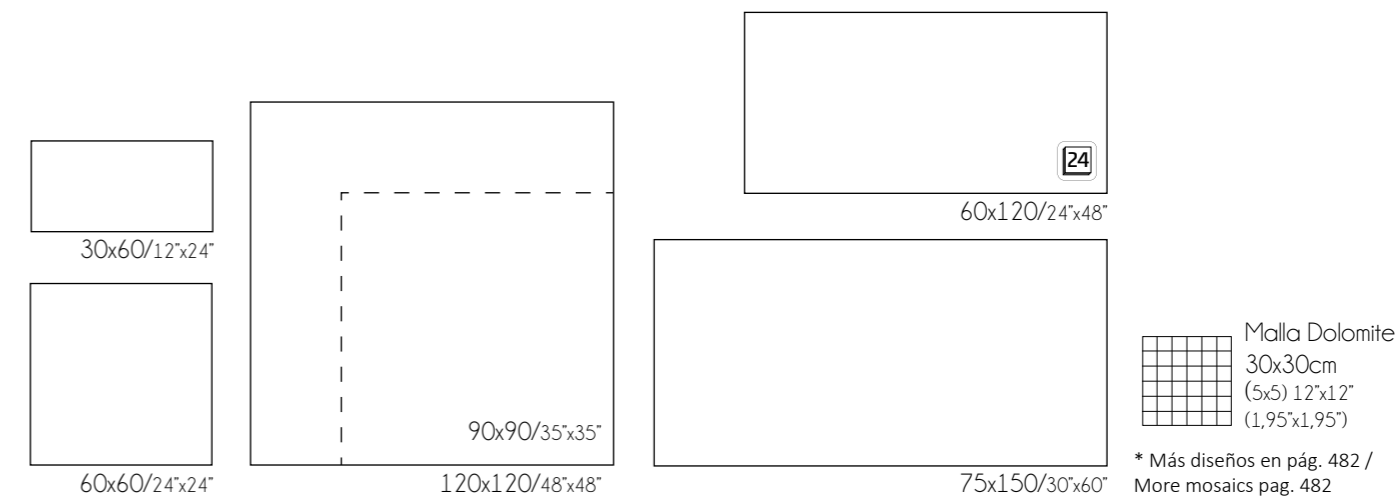

Wall Tile: Dolomite White 30x60 / 12"x24"

# Dolomite

Características técnicas / Technical features

Formatos / Sizes

Colores / Colours

Dolomite

Packing list

Formato/Size	pz/cj	m <sup>2</sup> /cj	kg / cj	cj/pl	m <sup>2</sup> /pl	kg / pl
30x60	6	1,08	22	48	51,84	1076
60x60	4	1,44	30,20	30	43,20	926
60x120	2	1,44	34	32	46,08	1113
90x90	2	1,62	42	27	43,74	1164
75x150	1	1,13	28	40	45,2	1184
120x120	1	1,44	38,4	36	51,84	1422

Código de tarifa / Price list

Formato/Size	Código de tarifa Satinado/ Price list Satin	Código de tarifa Pulido/ Price list Polished
30x60	LM0450	LP0450
60x60	LM0840	LP0840
60x120	LM0869	LP0869
90x90	LM0804	LP0804
75x150	LM0350	LP0350
120x120	LM0120	LP0120