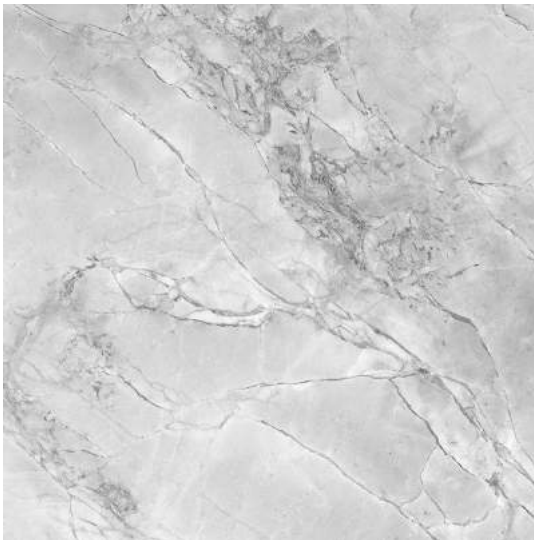

# DOLOMITE

, - 29.5x90, , - 59.5x59.5.  
- 29.5 90, - 59.5 59.5.

484080/DOLOMITE PEARL SHINY RECT./295x900x9,3

484082/DOLOMITE PEARL SHINY DECOR RECT./295x900x9,3

484083/DOLOMITE PEARL MATT RECT./595x595x8,8

# DOLOMITE

- 29.5x90,  
- 29.5 90,

- 59.5 59.5.

- 59.5x59.5.