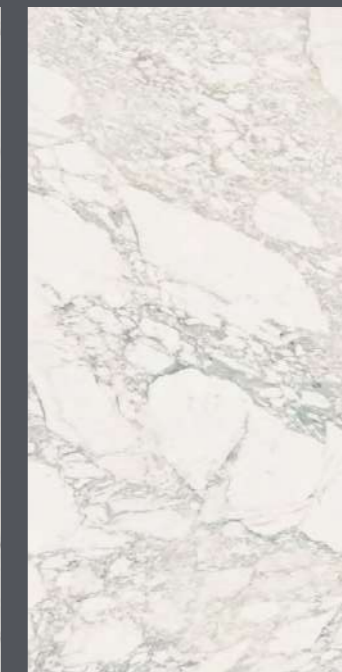

Dolomiti Pulido
58,6 cm x 118,7 cm 23" x 47" 100296882 G389
Zócalo · Skirting Board Dolomiti Pulido
9 cm x 118,7 cm 4" x 47" 100301071 G080

Butech: Colorstuk Especial White 100238236