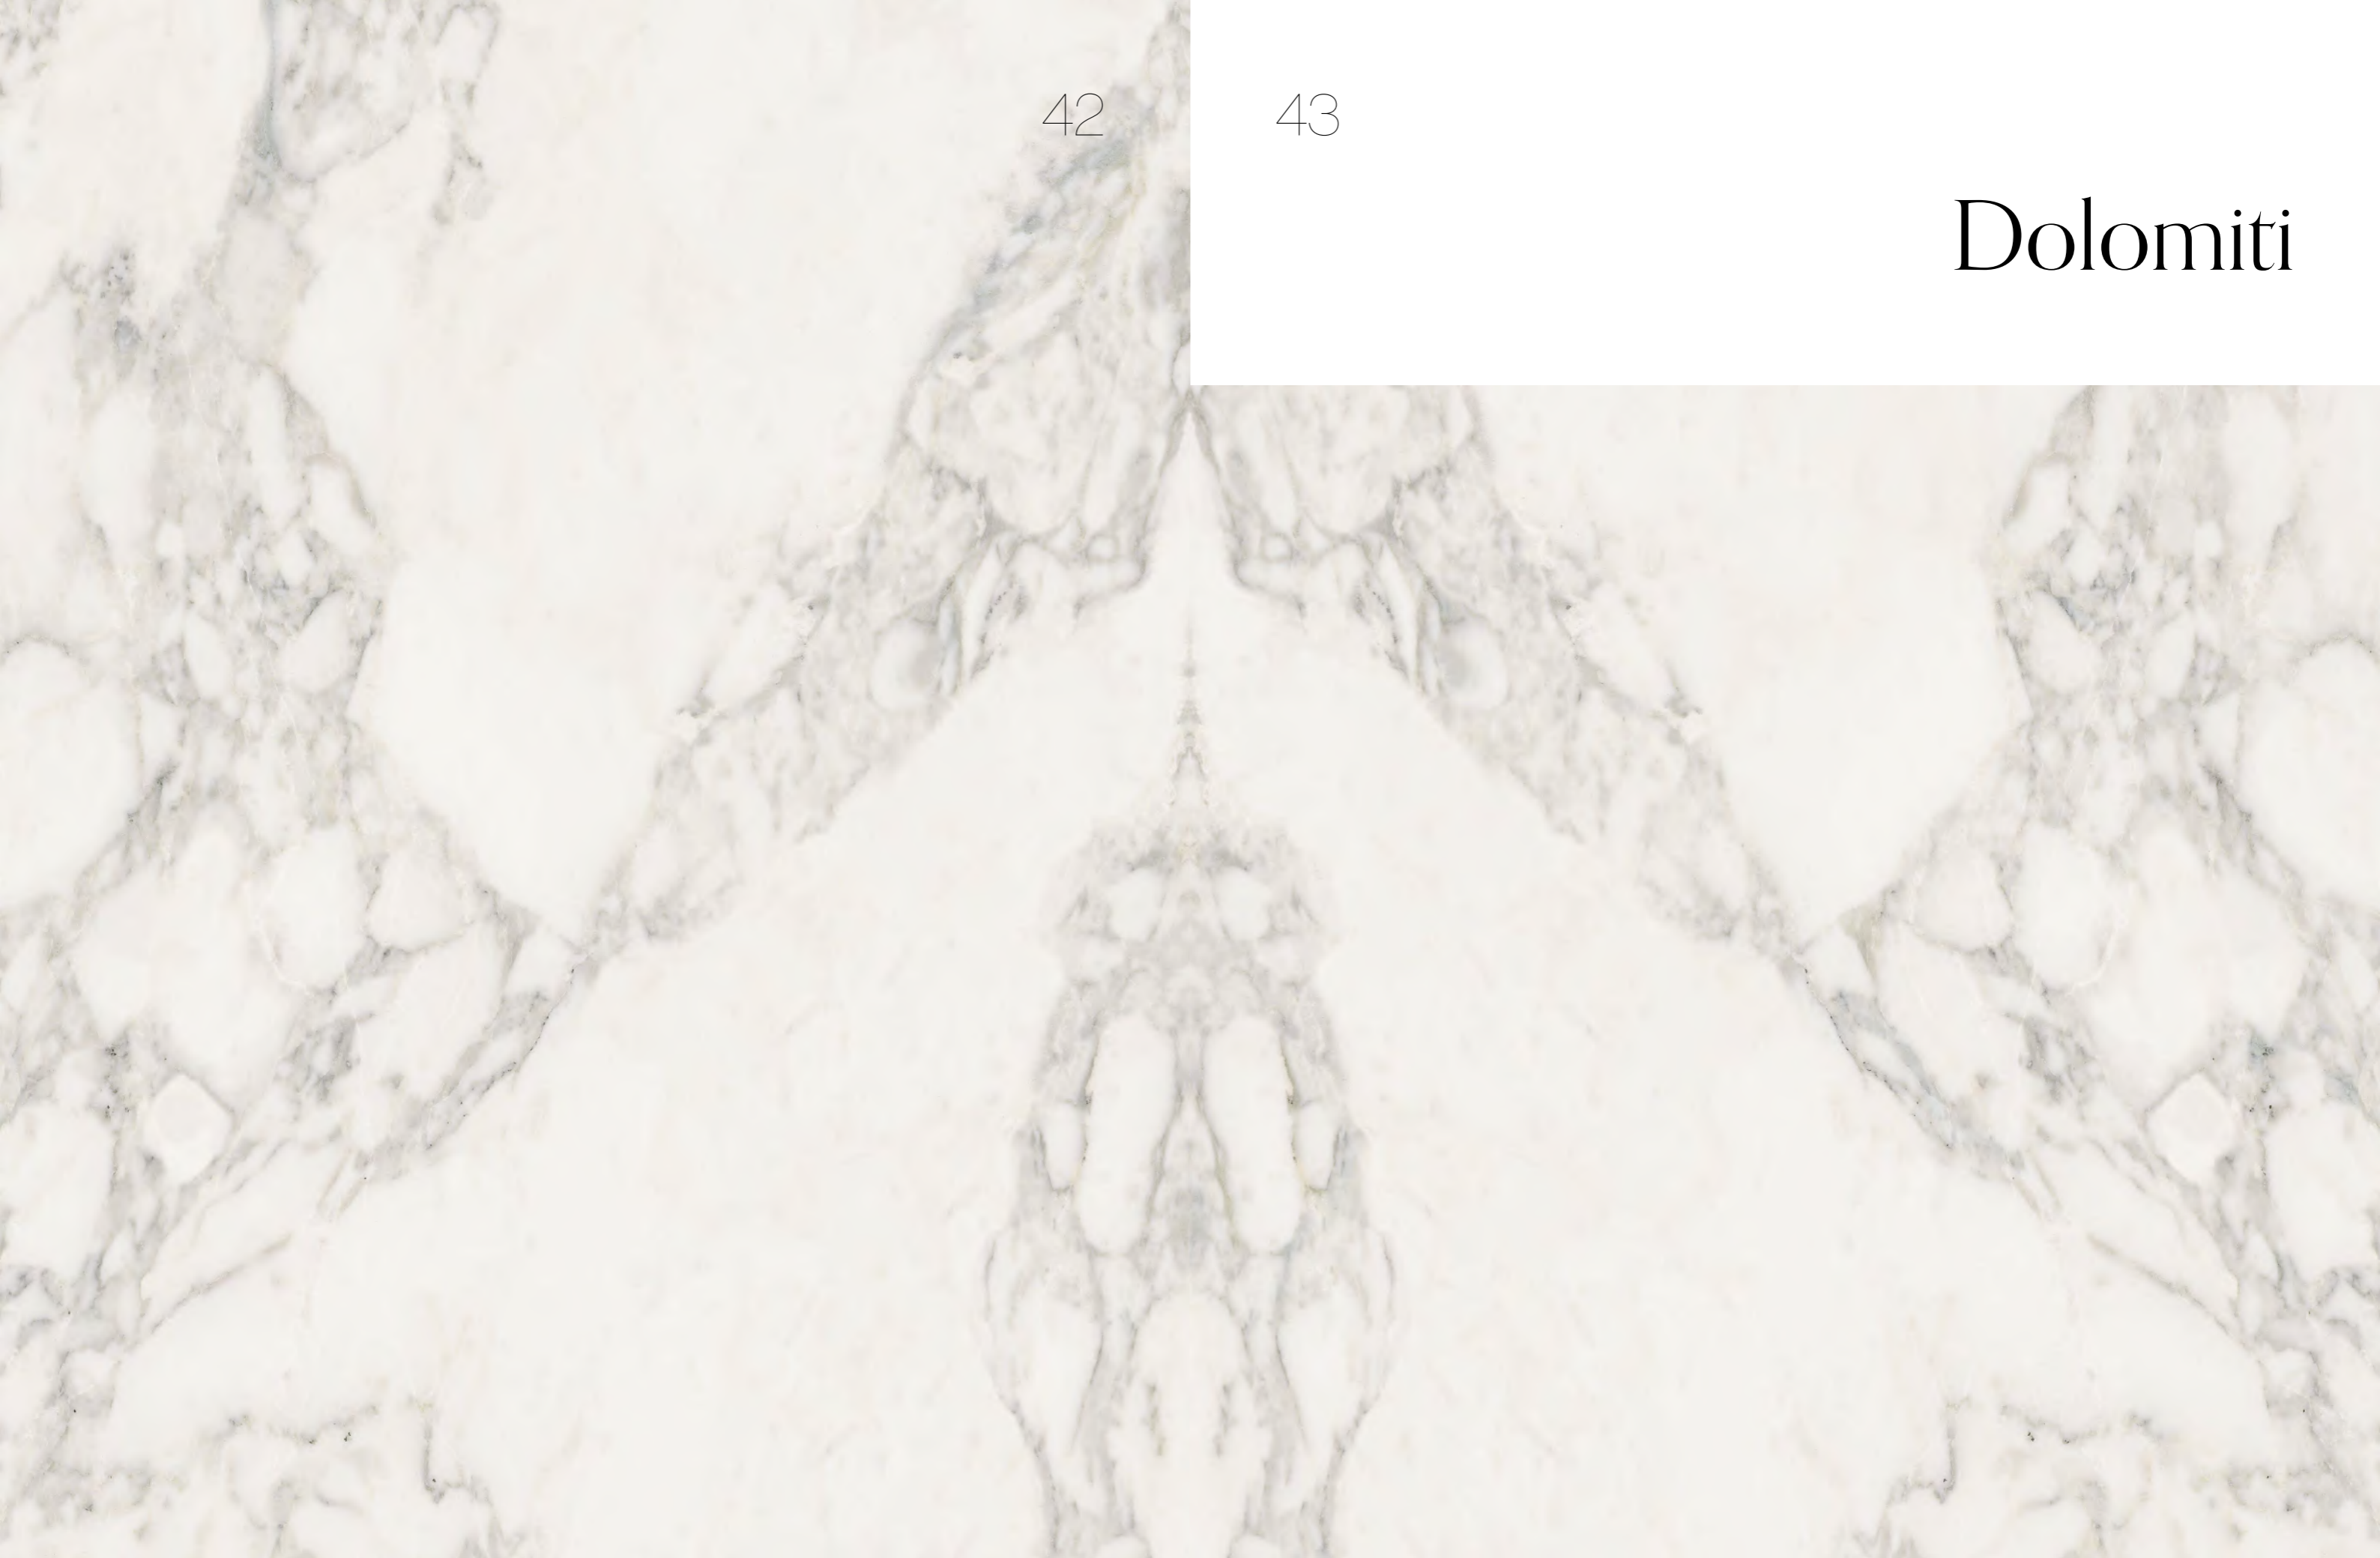

# Dolomiti

44

45

**Dolomiti Bookmatch**  
59,6 cm x 150 cm

Volviendo al mármol antiguo, las piezas de Dolomiti permiten crear espacios infinitos por la definición y suavidad de sus vetas, que combinan las líneas grisáceas más finas con partes blancas más extensas.