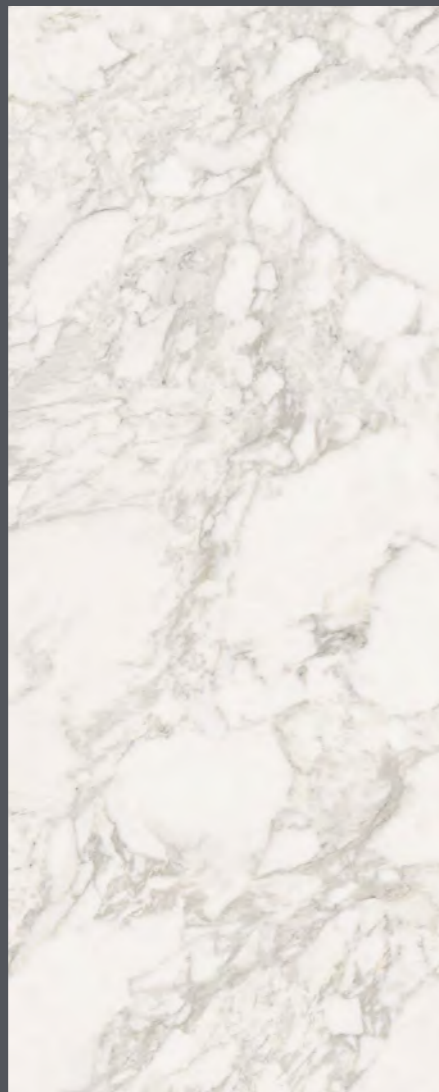

Revestimiento Monoporosa Rectificado
Rectified Wall Tiles

Dolomiti

Combinaciones infinitas
Infinite combinations

48

49

Dolomiti
59,6 cm x 150 cm 24" x 59" 100297175 G276
Perfil Dolomiti
2 cm x 150 cm 7" x 59" 100302239 G105
1,5 cm x 59,6 cm 6" x 24" 100300761 G092
Butech: Colorstuk Especial White 100238236

Combinaciones infinitas
Más de 10 gráficas diferentes
empaquetadas aleatoriamente.

Infinite combinations
More than 10 different graphics
randomly packaged.

Dolomiti Bookmatch
59,6 cm x 150 cm 24" x 59" 100297181 G279
Perfil Dolomiti
2 cm x 150 cm 7" x 59" 100302239 G105
1,5 cm x 59,6 cm 6" x 24" 100300761 G092
Butech: Colorstuk Especial White 100238236