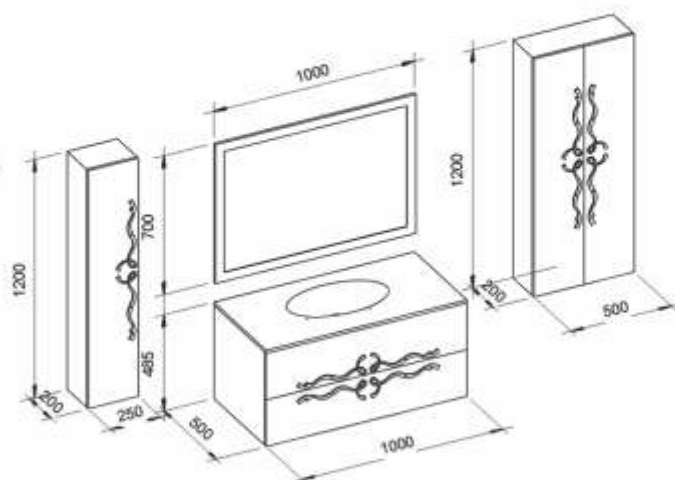

## Dominik

- Фасадні і бічні частини меблів виготовлені з високоякісного фарбованого МДФ;
- Модель випускається в розмірі 1000 мм;
- Виконання в 2 глянцевах кольорах: білий та чорний;
- Модель доповнюється універсальним (правим / лівим) підвісним пеналом;
- Умивальник зі скла або акрилового каменю;
- Можливий колір ручок і фурнітури: хром;
- Вологостійке дзеркало в рамі зі срібною амальгамою.