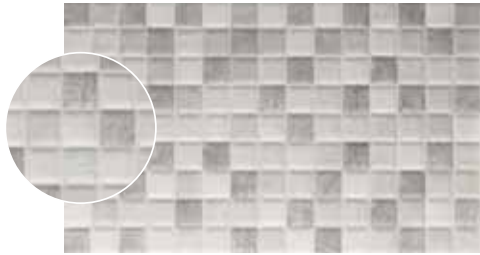

ESS . D O M I N Ó

ESS . M A I N E

NOTA: NO SE ADMITIRÁN PEDIDOS DE PICKING / NOTE: THOSE PRODUCTS ARE SOLD ONLY BY FULL PALLET / NOTE: PAS DE CONTREMARQUE, UNIQUEMENT À LA PALETTE / ANMERKUNG: DIESES MATERIAL WIRD NUR IN VOLLEN PALETTEN VERKAUFT

DOMINÓ MOSAICO MARENGO