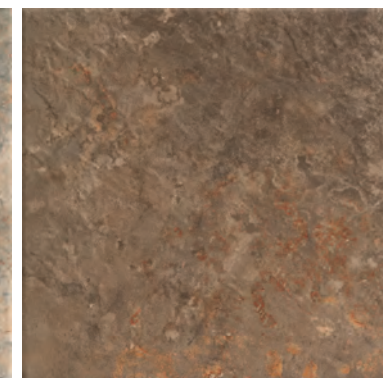

DORIAN

PAVIMENTO PASTA ROJA / RED BODY FLOOR TILE
 ROTSCHERBIGE BODENFLIESEN / SOL GRÈS PÂTE ROUGE

FORMATOS / SIZE / FORMATE / FORMATS

31x31
 12.4"x12.4"

ÓXIDO

BROWN

DARK

PACKING

	Pc/Cj	M²/Cj	Cj/PI	M²/PI	Kg/Cj	Kg/PI	Cód
31x31	12	1,17	51	86,4	27	1478	31x31 M16

PIEZA ESPECIAL / SPECIAL PIECES SPEZIALTEILE / PIÈCES SPÉCIALES

DORIAN óxido 31x31 _ 12.4"x12.4"