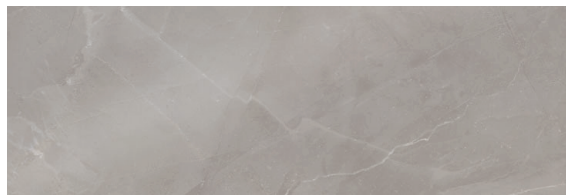

DORIAN WHITE | 25X75 | 223104 | M20

DORIAN GREY | 25X75 | 223105 | M20

DORIAN DECOR MULTI | 25X75 | 223106 | M21

DORIAN WALL WHITE | 25X75 | 223107 | M21

DORIAN MOSAIC WHITE | 25X75 | 223108 | M21

MATCHING FLOOR TILES / SUELO COORDINADO: DORIAN WHITE / GREY | 60X60 RC / 45X45