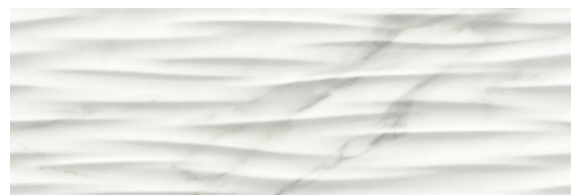

DORIAN WHITE | 25X75 | 223104 | M20

DORIAN GREY | 25X75 | 223105 | M20

DORIAN DECOR MULTI | 25X75 | 223106 | M21

DORIAN WALL WHITE | 25X75 | 223107 | M21

DORIAN MOSAIC WHITE | 25X75 | 223108 | M21

MATCHING FLOOR TILES / SUELO COORDINADO: DORIAN WHITE / GREY | 60X60 RC / 45X45