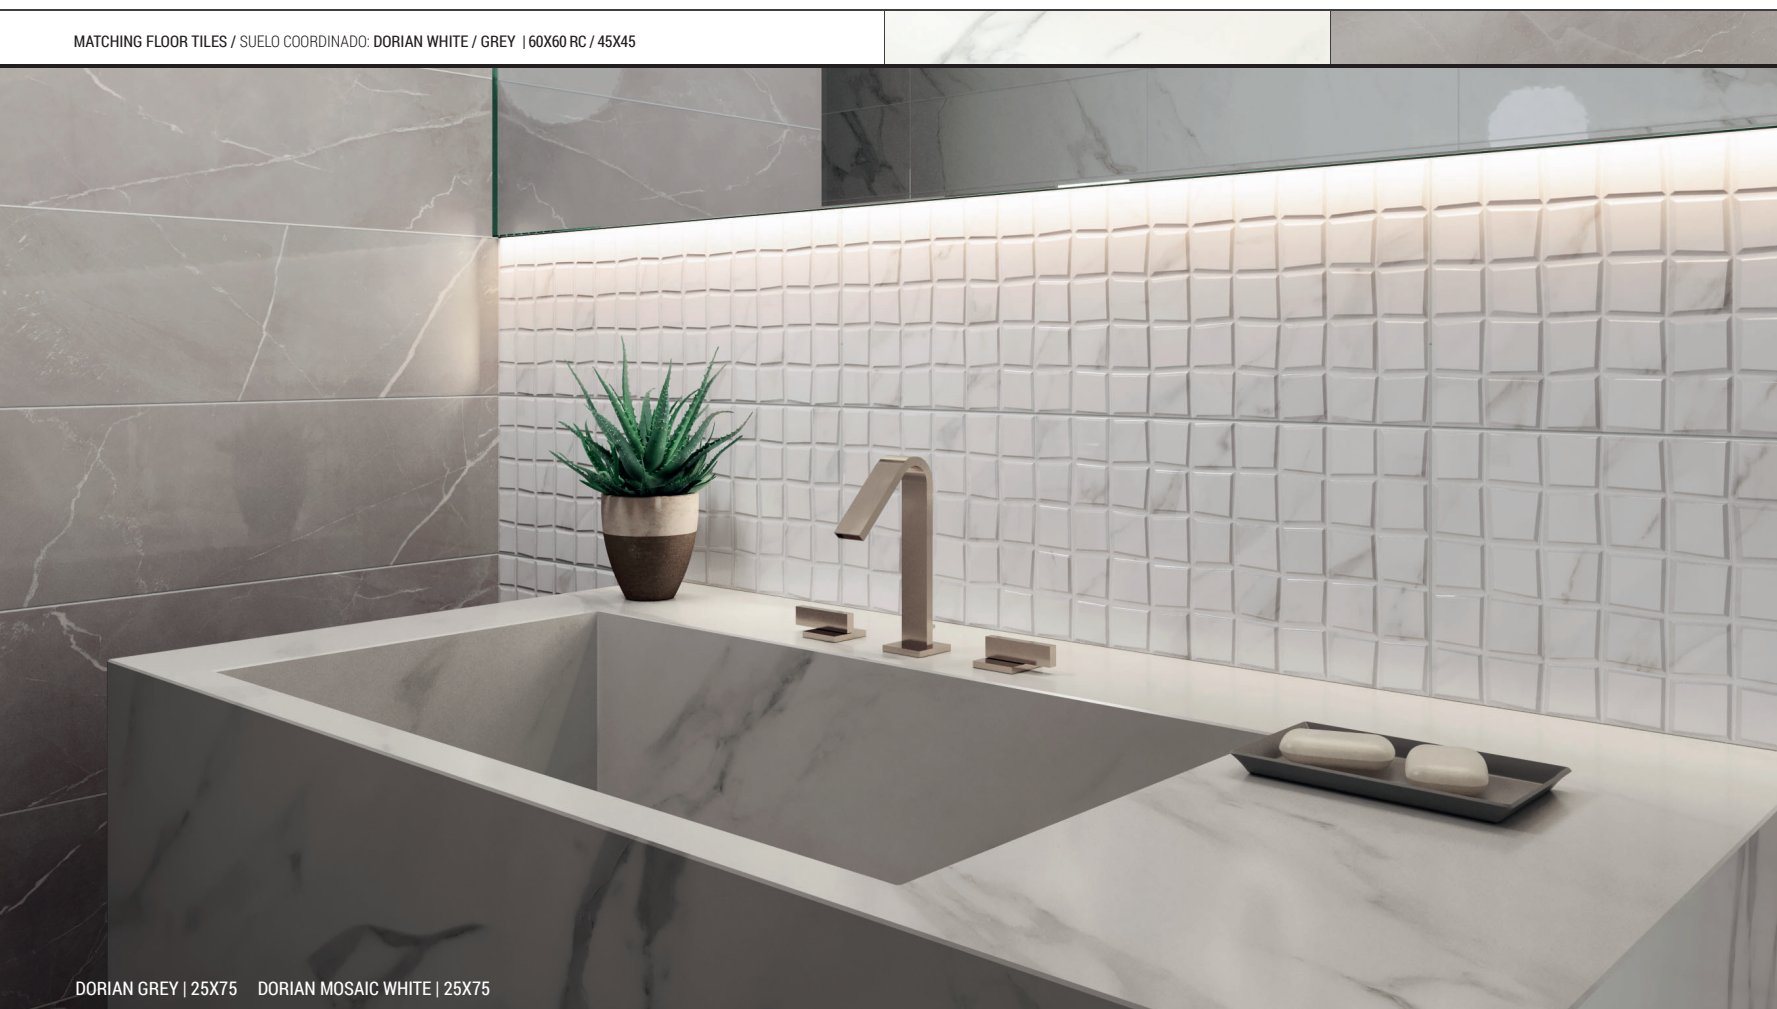

DORIAN WHITE | 25X75 | 223104 | M20

DORIAN GREY | 25X75 | 223105 | M20

DORIAN DECOR MULTI | 25X75 | 223106 | M21

DORIAN WALL WHITE | 25X75 | 223107 | M21

DORIAN MOSAIC WHITE | 25X75 | 223108 | M21

MATCHING FLOOR TILES / SUELO COORDINADO: DORIAN WHITE / GREY | 60X60 RC / 45X45