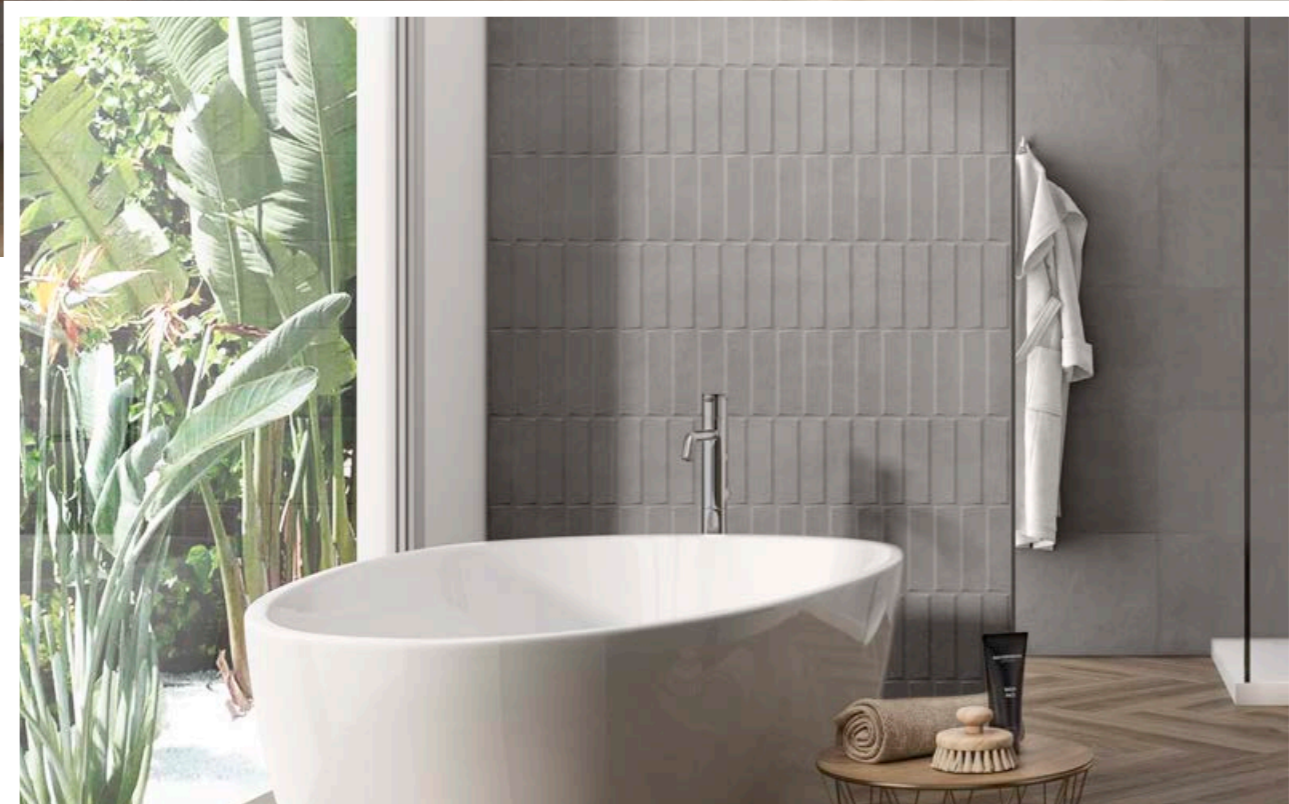

DOSSO 40x120  
carácter  
NATURAL

Rlv. Dosso Bianco 40x120 - Dosso Bianco 40x120 - Bosque Moka 22x85

Rlv. Dosso Greige 40x120 - Dosso Greige 40x120 - Dosso Bianco 40x120