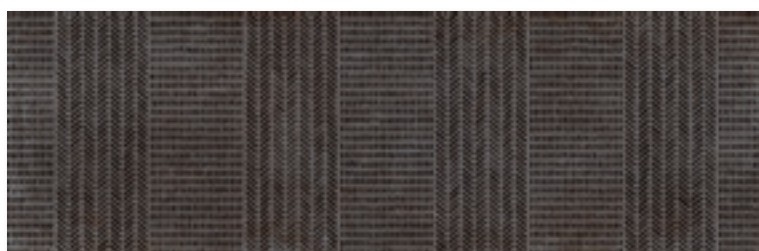

DOUAI

WALL TILE *White Body*
REVESTIMIENTO / FAÏENCE

32x99 cm / 12,6"x39"

(1) Calais-R Sand
R.042

(1) Calais-R Ceniza
R.042

(2) Calais-R Níquel
R.042

(2) Calais-R Plomo
R.042

(1) This model has a special white ink.
Este modelo está realizado con una tinta especial blanca.
Ce modèle a été fabriqué avec une encre blanche spéciale.

(2) This model has a special gray metallic ink.
Este modelo está realizado con una tinta especial gris metálica.
Ce modèle a été fabriqué avec une encre spéciale gris effet métal.

Calais-R Níquel · 32x99 cm