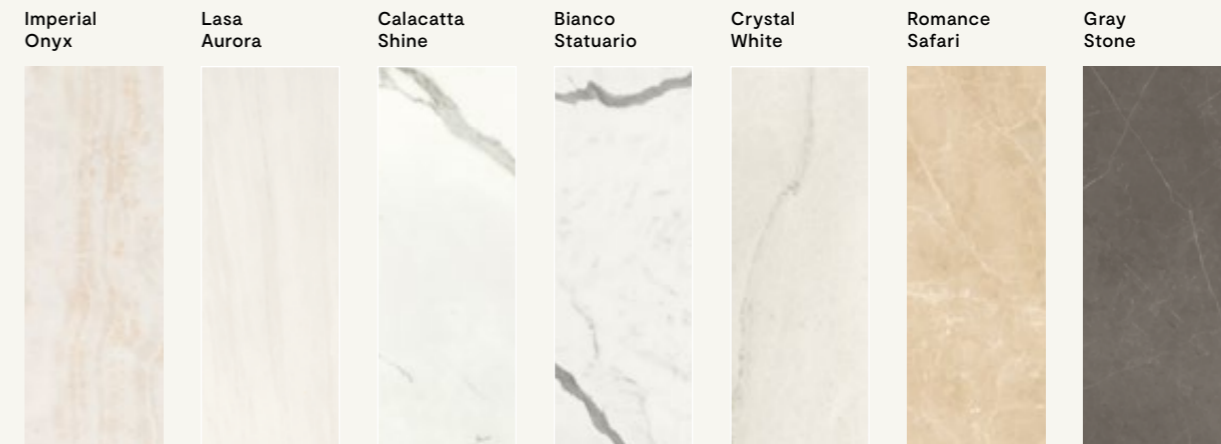

Gres smaltato a massa colorata GL
Colored-body glazed porcelain GL
Grès émaillé a masse colorée GL
Glasiertes Feinsteinzeug mit farbiger masse GL

Stonalizzazione	Resistenza allo scivolamento	Fuga minima consigliata
Shading / Denuançage / Spielfarbig	Slip resistance / Résistance au glissement / Rutschfestigkeit	Minimum suggested joint Joint minimum conseillé Empfohlene Fugenbreite
ANSI A137.1	ANSI A326.3 DCOF $\geq$0.42 (Velvet)	RECT 2 mm (INDOOR) OUTDOOR 5-6 mm Approx (*)
		(*) Decisione a cura della Direzione Lavori / Codici di Posa Nazionali Decision by the Construction Manager / National Laying Standards Décision établie par la Direction des Travaux / Codes de Pose Nationaux Die Entscheidung wird von der Bauleitung / gemäß nationalen Vorschriften getroffen.

Dreaming.

Spessore / Thickness / Epaisseur / Stärke
10mm (30x60 - 60x60 - 60x120) / 11mm (73x73 - 75x75)

gres porcellanato

7 Colori / Colors / Couleurs / Farben

2 Finiture / Finishes / Surfaces / Oberfläche

LUX

residenziale
résidentiel
Wohnbereiche

commerciale leggero
light commercial
commercial léger
Leichte gewerbliche
Anwendungen

VELVET

residenziale
résidentiel
Wohnbereiche

commerciale leggero
light commercial
commercial léger
Leichte gewerbliche
Anwendungen

Imballi

Packing / Emballage / Verpackung

Articolo	Scatola			Pallet				
	cm	inch	pz.	mq	kg	scat.	mq	kg
Fondo	60x120	24"x48"	2	1,44	32,5	36	51,8	1170,0
Fondo	75x75	30"x30"	2	1,13	27,4	42	47,3	1150,8
Fondo	73x73	29"x29"	2	1,07	26,3	42	44,8	1105,0
Fondo	60x60	24"x24"	4	1,44	32,5	32	46,1	1040,0
Fondo	30x60	12"x24"	8	1,44	32,5	32	46,1	1040,0
Decoro Scraps	60x60	24"x24"	4	1,44	32,5	32	46,1	1040,0
Mosaico Basic	30x30	12"x12"	4	0,36	8,4	60	21,6	501,0
Battiscopa	10x60	4"x24"	12	7,2 m.l.	16,7	60	432,0 m.l.	1002,0
Gradino Plus	35x60	13^{3/4}"x24"	4	0,84	21,4	16	13,4	342,4
Angolo Gradino Plus	35x35	13^{3/4}"x13^{3/4}"	2	0,25	6,7	36	8,8	241,2
Raccordo Jolly	1,3x30	1/2"x12"	16	0,06	1,3	322	20,1	412,2
Beak Jolly	1,3x2	1/2"x3/4"	4	-	0,1	700	0,7	42,0