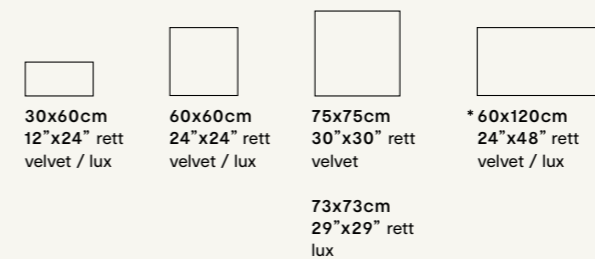

Dreaming.

Spessore / Thickness / Epaisseur / Stärke
10mm (30x60 - 60x60 - 60x120) / 11mm (73x73 - 75x75)

 gres porcellanato

7 Colori / Colors / Couleurs / Farben

2 Finiture / Finishes / Surfaces / Oberfläche

Imballi

Packing / Emballage / Verpackung

Articolo	Scatola			Pallet				
	cm	inch	pz.	mq	kg	scat.	mq	kg
Fondo	60x120	24"x48"	2	1,44	32,5	36	51,8	1170,0
Fondo	75x75	30"x30"	2	1,13	27,4	42	47,3	1150,8
Fondo	73x73	29"x29"	2	1,07	26,3	42	44,8	1105,0
Fondo	60x60	24"x24"	4	1,44	32,5	32	46,1	1040,0
Fondo	30x60	12"x24"	8	1,44	32,5	32	46,1	1040,0
Decoro Scraps	60x60	24"x24"	4	1,44	32,5	32	46,1	1040,0
Mosaico Basic	30x30	12"x12"	4	0,36	8,4	60	21,6	501,0
Battiscopa	10x60	4"x24"	12	7,2 m.l.	16,7	60	432,0 m.l.	1002,0
Gradino Plus	35x60	13 ^{3/4} "x24"	4	0,84	21,4	16	13,4	342,4
Angolo Gradino Plus	35x35	13 ^{3/4} "x13 ^{3/4} "	2	0,25	6,7	36	8,8	241,2
Raccordo Jolly	1,3x30	1/2"x12"	16	0,06	1,3	322	20,1	412,2
Beak Jolly	1,3x2	1/2"x3/4"	4	-	0,1	700	0,7	42,0

4 Formati / Sizes / Formats / Formate

 gres porcellanato

30x60cm
12"x24" rett
velvet / lux

60x60cm
24"x24" rett
velvet / lux

75x75cm
30"x30" rett
velvet

*60x120cm
24"x48" rett
velvet / lux

73x73cm
29"x29" rett
lux