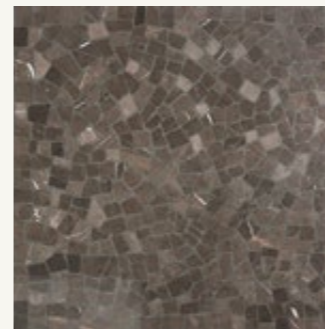

*colori disponibili: / available colors: / couleurs disponibles: / verfügbare Farben:
Bianco Statuario, Calacatta Shine, Gray Stone, Lasa Aurora, Imperial Onyx

Decori

Decors / Articles / Dekore

SCRAPS BIANCO
60x60cm / 24"x24" rett
lux

SCRAPS GRAY
60x60cm / 24"x24" rett
lux

Mosaici

Mosaics / Mosaïques / Mosaik

MOSAICO BASIC*
30x30cm / 12"x12"
lux

*disponibile in tutti i colori
available in all colors
disponible sur toutes les couleurs
Erhältlich für alle Farben