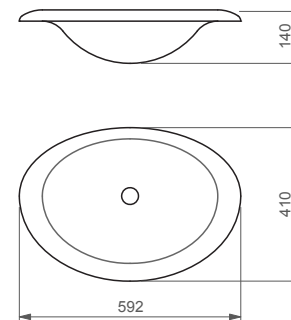

ENC. DROP WOOD WALNUT · LAV. DROP BLACK · PASADENA MOONLIGHT/30

129

DROP BY DSIGNIO

20328 ENC. DROP WOOD WALNUT H84
(116x55x11,5) (45 5/16 x 21 5/8 x 4 1/2")
18 kg - 39,68 lb

20329 ENC. DROP WOOD OAK H84
(116x55x11,5) (45 5/16 x 21 5/8 x 4 1/2")
18 kg - 39,68 lb

20330 ENC. DROP WOOD WHITE H84
(116x55x11,5) (45 5/16 x 21 5/8 x 4 1/2")
18 kg - 39,68 lb

19908 LAV. DROP CREAM H84
(59x41,5x14) (23 1/4 x 16 5/16 x 5 1/2")
29,5 kg - 44,09 lb

19745 LAV. DROP BLACK H95
(59x41,5x14) (23 1/4 x 16 5/16 x 5 1/2")
29,5 kg - 44,09 lb
ORIGEN/ORIGIN: CHINA
SHANXI BLACK

19746 LAV. DROP SANDSTONE H95
(59x41,5x14) (23 1/4 x 16 5/16 x 5 1/2")
27,5 kg - 44,09 lb

19749 VALV. CREAM H76
(8x25) (3 1/8 x 9 13/16")

19750 VALV. BLACK H76
(8x25) (3 1/8 x 9 13/16")

19751 VALV. SANDSTONE
H76 (8x25) (3 1/8 x 9 13/16")

20331 ESPEJO DROP H90
(116x71,5x1 cm) (45 11/16 x 28 1/8 x 3/8")

*19748 ENC. WAVE CREAM H106 (116x55x15) (45 11/16 x 21 5/8 x 5 15/16")
86 kg - 110,23 lb

*19747 ENC. WAVE BLACK H107 (116x55x15) (45 11/16 x 21 5/8 x 5 15/16")
86 kg - 110,23 lb
ORIGEN/ORIGIN: CHINA
SHANXI BLACK