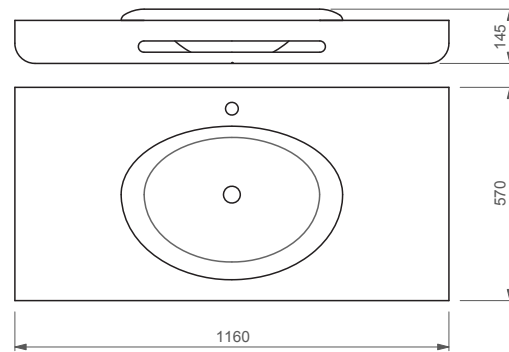

ENC. DROP WOOD WALNUT · LAV. DROP BLACK · PASADENA MOONLIGHT/30

129

DROP BY DSIGNIO

20328 ENC. DROP WOOD WALNUT H84
(116x55x11,5) (45 5/16 x 21 5/8 x 4 1/2")
18 kg - 39,68 lb

20329 ENC. DROP WOOD OAK H84
(116x55x11,5) (45 5/16 x 21 5/8 x 4 1/2")
18 kg - 39,68 lb

20330 ENC. DROP WOOD WHITE H84
(116x55x11,5) (45 5/16 x 21 5/8 x 4 1/2")
18 kg - 39,68 lb

19908 LAV. DROP CREAM H84
(59x41,5x14) (23 1/4 x 16 5/16 x 5 1/2")
29,5 kg - 44,09 lb

19745 LAV. DROP BLACK H95
(59x41,5x14) (23 1/4 x 16 5/16 x 5 1/2")
29,5 kg - 44,09 lb
ORIGEN/ORIGIN: CHINA
SHANXI BLACK

19746 LAV. DROP SANDSTONE H95
(59x41,5x14) (23 1/4 x 16 5/16 x 5 1/2")
27,5 kg - 44,09 lb

19749 VALV. CREAM H76
(8x25) (3 1/8 x 9 13/16")

19750 VALV. BLACK H76
(8x25) (3 1/8 x 9 13/16")

19751 VALV. SANDSTONE
H76 (8x25) (3 1/8 x 9 13/16")

20331 ESPEJO DROP H90
(116x71,5x1 cm) (45 11/16 x 28 1/8 x 3/8")

*19748 ENC. WAVE CREAM H106 (116x55x15) (45 11/16 x 21 5/8 x 5 15/16")
86 kg - 110,23 lb

*19747 ENC. WAVE BLACK H107 (116x55x15) (45 11/16 x 21 5/8 x 5 15/16")
86 kg - 110,23 lb
ORIGEN/ORIGIN: CHINA
SHANXI BLACK