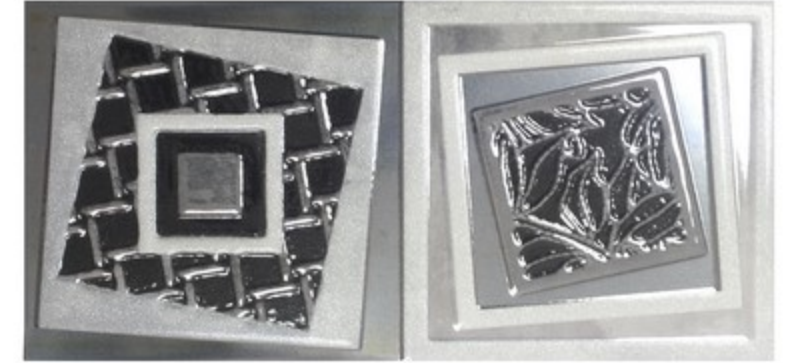

SET YUKA · 4PZ
120 x 60 cm

D74

LISTELO INOX BRILLO · 2 x 120 cm · D8

LISTELO INOX MATE · 1 x 120 cm · D13

FLOOR TILES IN PAG_61