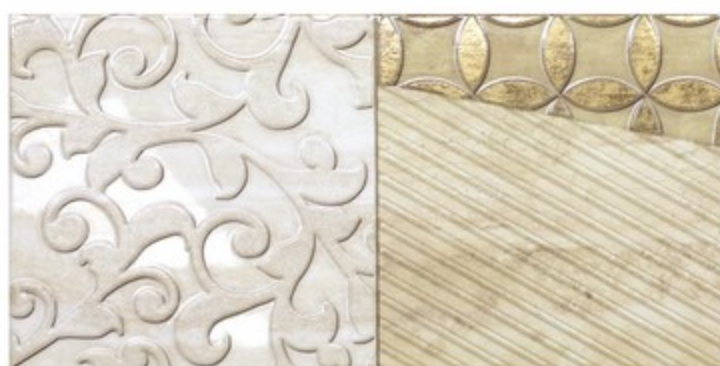

SKAMA CLOSE LEFT  
20 x 15 cm  
D9

SKAMA  
20 x 30 cm  
D9

SKAMA CLOSE RIGHT  
20 x 15 cm  
D9

\* DIFFERENT DESIGNS IN EACH BOX

SET MANDALA GOLD · 2PZ  
60 x 60 cm

SET FRANCINE · 2PZ  
60 x 60 cm

D63

SET PERSIA · 3PZ  
90 x 60 cm