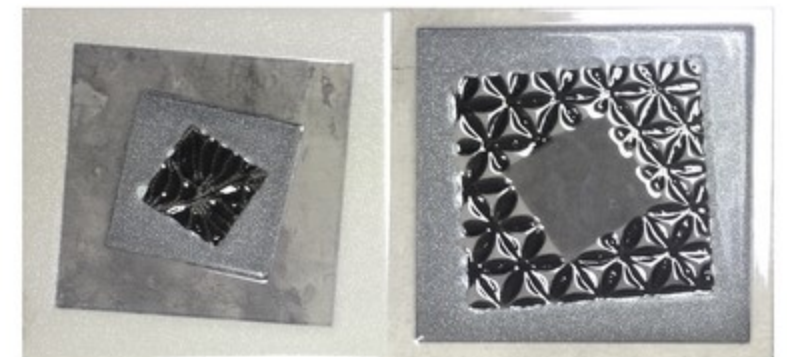

SET YUKA · 4PZ
120 x 60 cm

D74

LISTELO INOX BRILLO · 2 x 120 cm · D8

LISTELO INOX MATE · 1 x 120 cm · D13

FLOOR TILES IN PAG_61