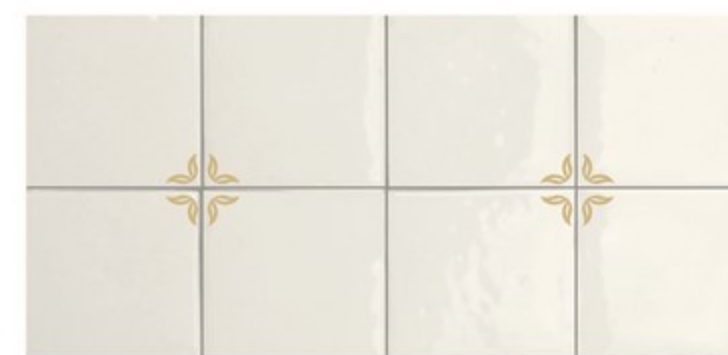

R8

**SIURANA NATURAL**  
30 x 60 cm · (15 x 15 cm)  
\* DIFFERENT DESIGNS IN EACH BOX

R8

**MEDINACELI DESCANSO VIOLA**  
30 x 60 cm · (15 x 15 cm)

R5

**MEDINACELI DESCANSO CREAM**  
30 x 60 cm · (15 x 15 cm)