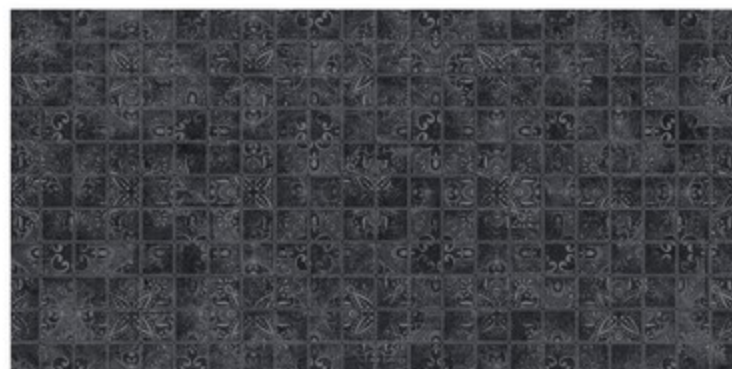

R4

MOSAICO DELUXE WHITE  
30 x 60 cm

D7

MODUS BLACK  
30 x 60 cm

R4

MOSAICO DELUXE BLACK  
30 x 60 cm

D7

SET FLOW · 3PZ  
90 x 60 cm