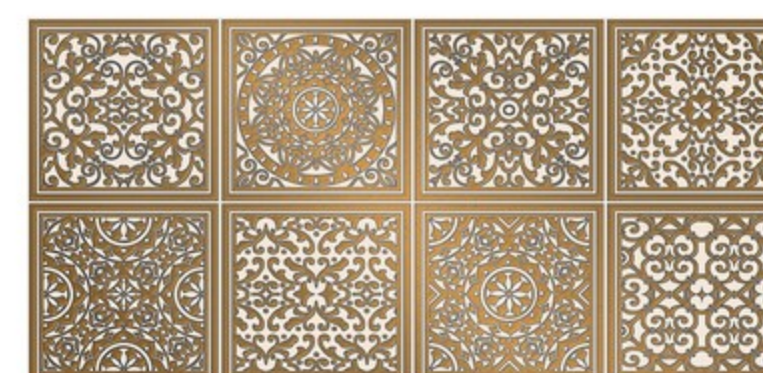

DECOR BLAIR
30 x 60 cm · (15 x 15 cm)

D71

FLOOR TILES IN PAG_61