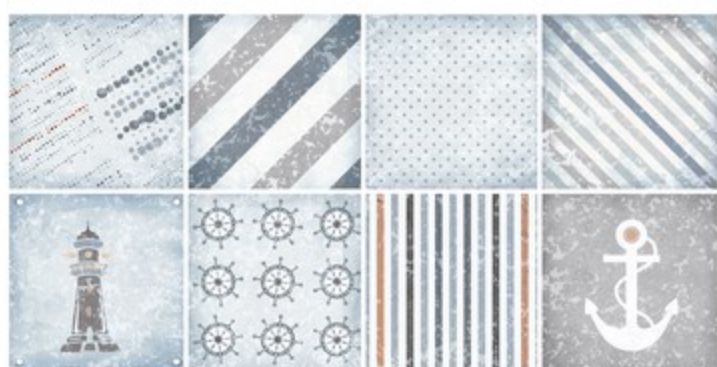

**TORELO KREA CREAM**  
2x30 cm · D27

**TORELO KREA ROSE**  
2x30 cm · D27

**TORELO KREA AQUA**  
2x30 cm · D27

**DOURO** R8  
30x60 cm (15x15 cm)  
\* DIFFERENT DESIGNS IN EACH BOX

**REIMS GREY** R8  
30x60 cm (15x15 cm)  
\* DIFFERENT DESIGNS IN EACH BOX