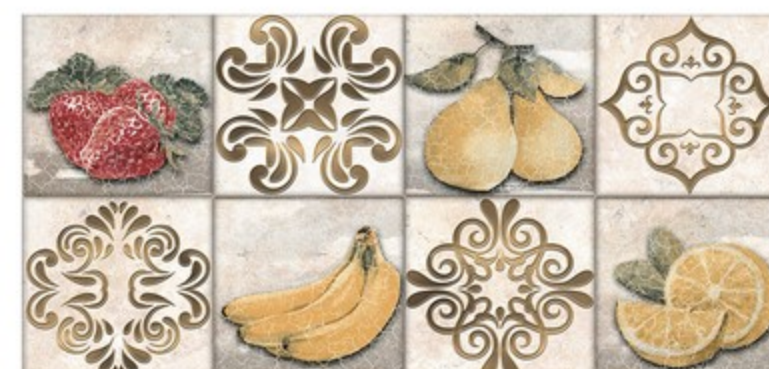

R8

30 x 60 cm (15 x 15 cm)

SAVOY LOARRE

SAVOY ZAR

**ROYAL CREAM**  
30x60 cm (15x15 cm)

R4

**TORELO ROYAL CREAM**  
2 x 30 cm  
D28

**MOLDURA ROYAL CREAM**  
5 x 30 cm  
D22