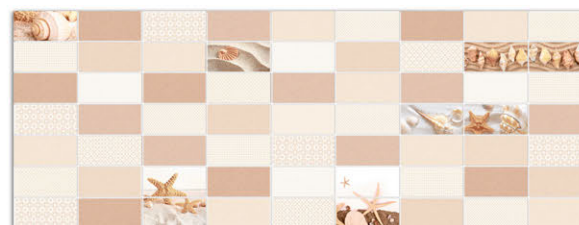

CITY CREMA
22,5 x 60 cm

R4

LISTELO ORO LIMÓN
2 x 60 cm

D8

MATT / GLOSSY / GOLD FINISH ●

DGLAM BEACH
22,5 x 60 cm

R7

Textile