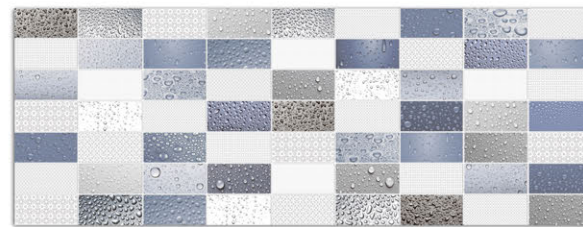

R4

MATT / GLOSSY / SILVER FINISH ●

DGLAM DROPS
22,5 x 60 cm

R7