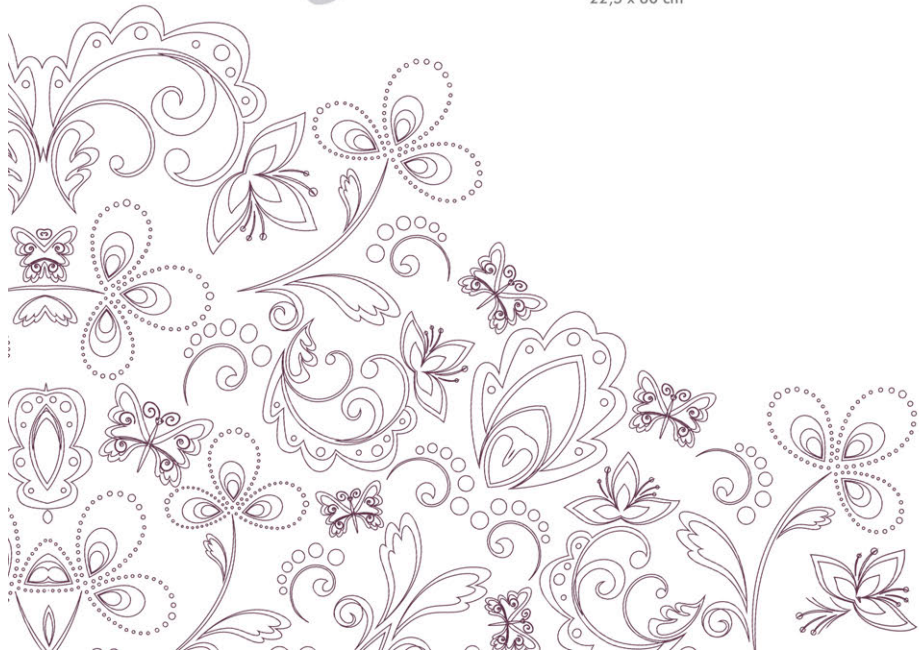

Flower

DGLAM WHITE R7
22,5 x 60 cm

LISTELO INOX MATE D13
1 x 120 cm

LISTELO INOX BRILLO D8
1 x 120 cm

CITY IVORY R4
22,5 x 60 cm

MATT / GLOSSY / SILVER FINISH ●

DGLAM FLOWER R7
22,5 x 60 cm

Cheff