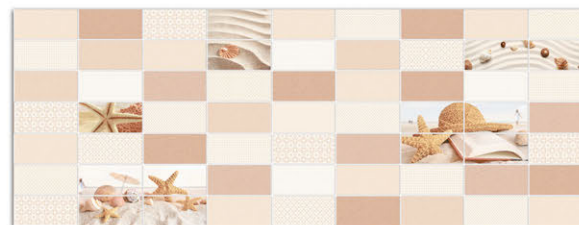

CITY CREMA
22,5 x 60 cm

R4

LISTELO ORO LIMÓN
2 x 60 cm

D8

MATT / GLOSSY / GOLD FINISH ●

DGLAM BEACH
22,5 x 60 cm

R7

Textile