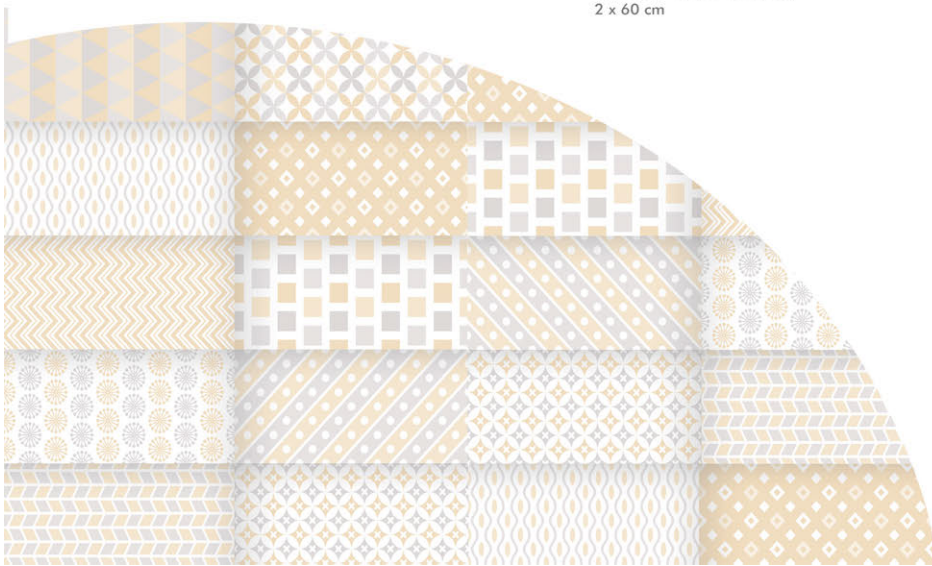

DGLAM GOLD R7
22,5 x 60 cm

LISTELO INOX MATE D13
1 x 120 cm

LISTELO INOX BRILLO D8
1 x 120 cm

CITY CREMA R4
22,5 x 60 cm

LISTELO ORO LIMÓN D8
2 x 60 cm

MATT / GLOSSY / GOLD FINISH ●

DGLAM TEXTILE R7
22,5 x 60 cm