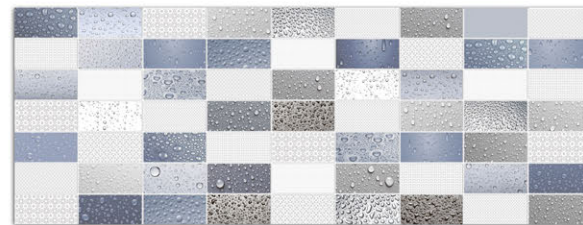

R4

MATT / GLOSSY / SILVER FINISH ●

DGLAM DROPS
22,5 x 60 cm

R7