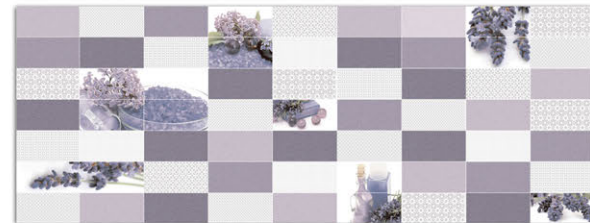

LISTELO INOX MATE
1 x 120 cm

D13

LISTELO INOX BRILLO
1 x 120 cm

D8

CITY IVORY
22,5 x 60 cm

R4

MATT / GLOSSY / SILVER FINISH ●

DGLAM LAVANDA
22,5 x 60 cm