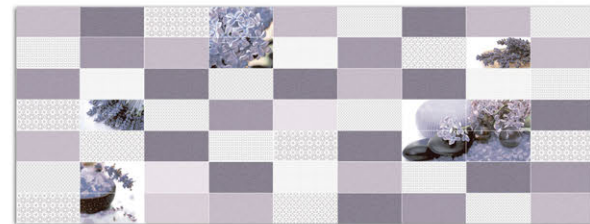

LISTELO INOX MATE
1 x 120 cm

D13

LISTELO INOX BRILLO
1 x 120 cm

D8

CITY IVORY
22,5 x 60 cm

R4

MATT / GLOSSY / SILVER FINISH ●

DGLAM LAVANDA
22,5 x 60 cm