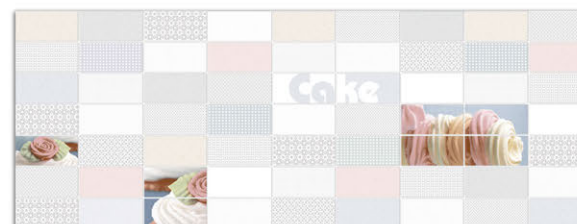

D13

LISTELO INOX BRILLO
1 x 120 cm

D8

CITY IVORY
22,5 x 60 cm

R4

MATT / GLOSSY / SILVER FINISH ●

DGLAM SUGAR
22,5 x 60 cm

R7