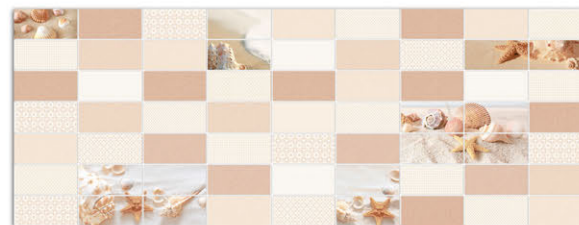

CITY CREMA
22,5 x 60 cm

R4

LISTELO ORO LIMÓN
2 x 60 cm

D8

MATT / GLOSSY / GOLD FINISH ●

DGLAM BEACH
22,5 x 60 cm

R7

Textile