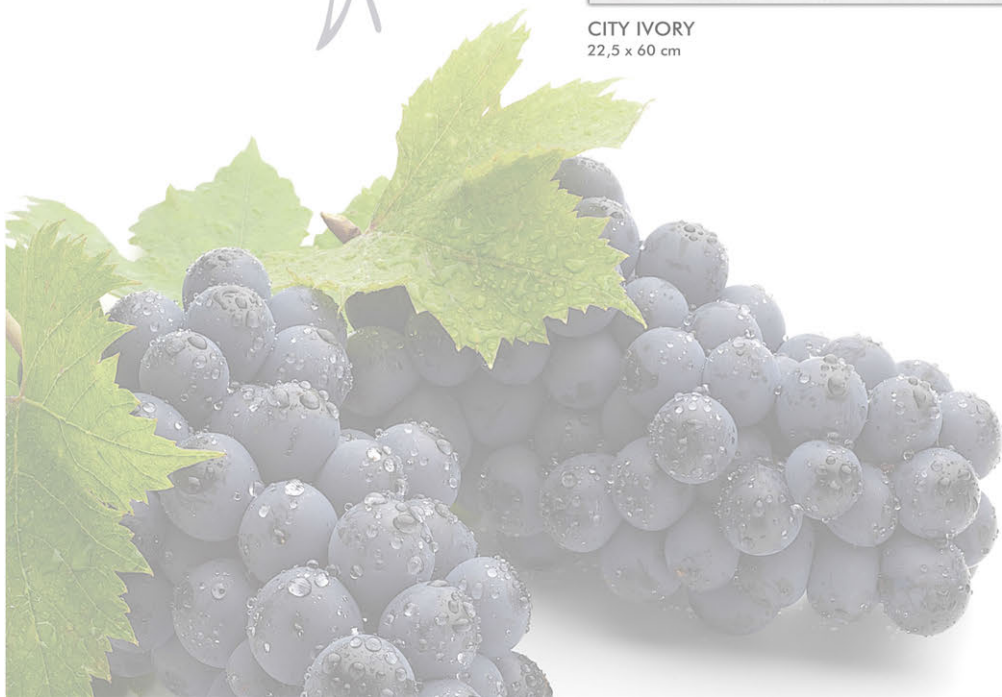

DGLAM WHITE
22,5 x 60 cm

R7

LISTELO INOX MATE
1 x 120 cm

D13

LISTELO INOX BRILLO
1 x 120 cm

D8

CITY IVORY
22,5 x 60 cm

R4