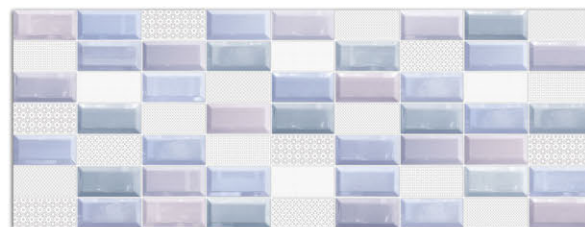

LISTELO INOX MATE
1 x 120 cm

D13

LISTELO INOX BRILLO
1 x 120 cm

D8

CITY IVORY
22,5 x 60 cm

R4

MATT / GLOSSY / SILVER FINISH ●

DGLAM PASTEL
22,5 x 60 cm