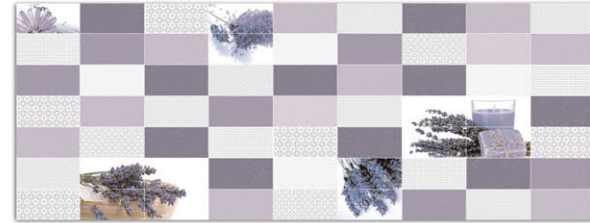

LISTELO INOX MATE
1 x 120 cm

D13

LISTELO INOX BRILLO
1 x 120 cm

D8

CITY IVORY
22,5 x 60 cm

R4

MATT / GLOSSY / SILVER FINISH ●

DGLAM LAVANDA
22,5 x 60 cm